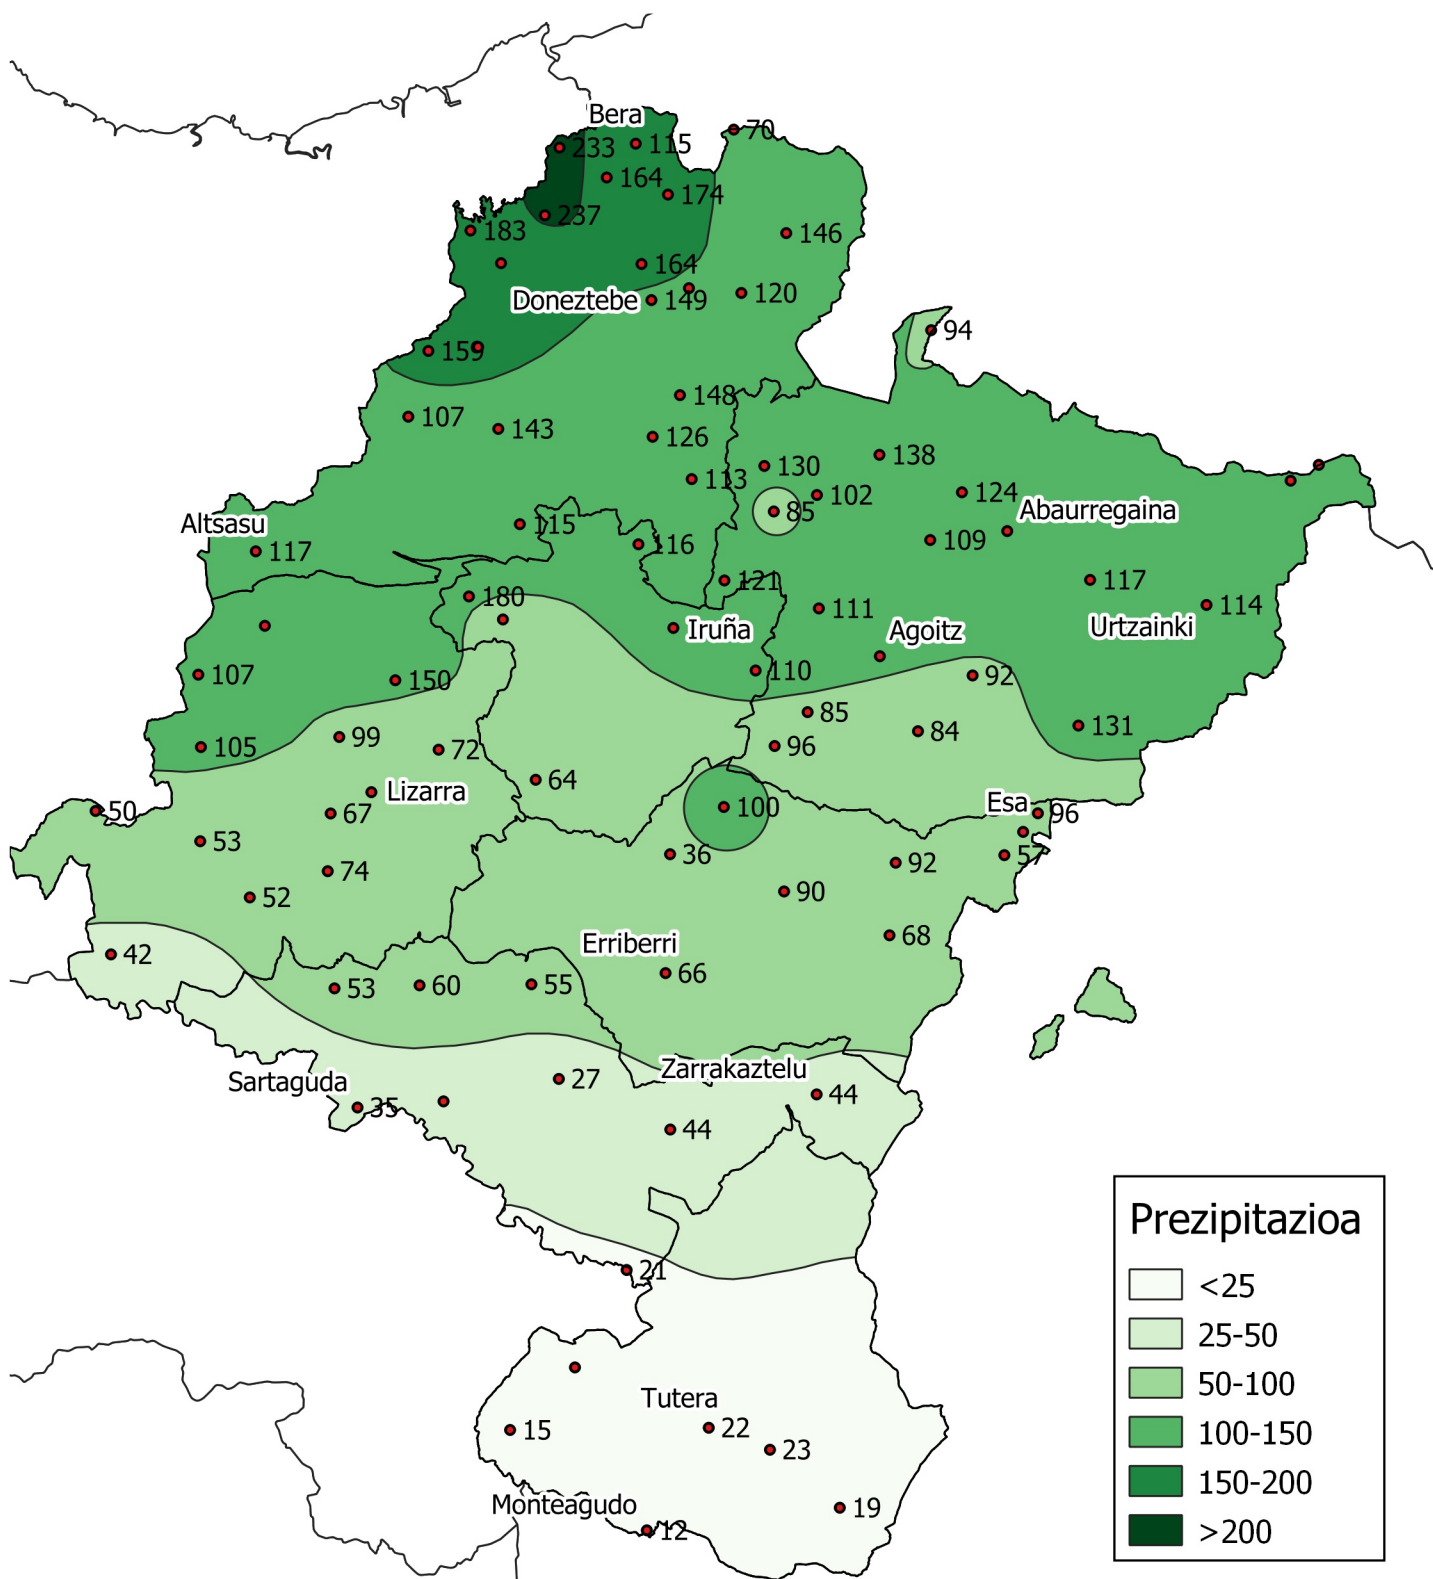

# Prezipitazioa (mm-tan). Otsaila 2021

0 10 20 30 km

1:800000

Nafarroako  
Gobernua