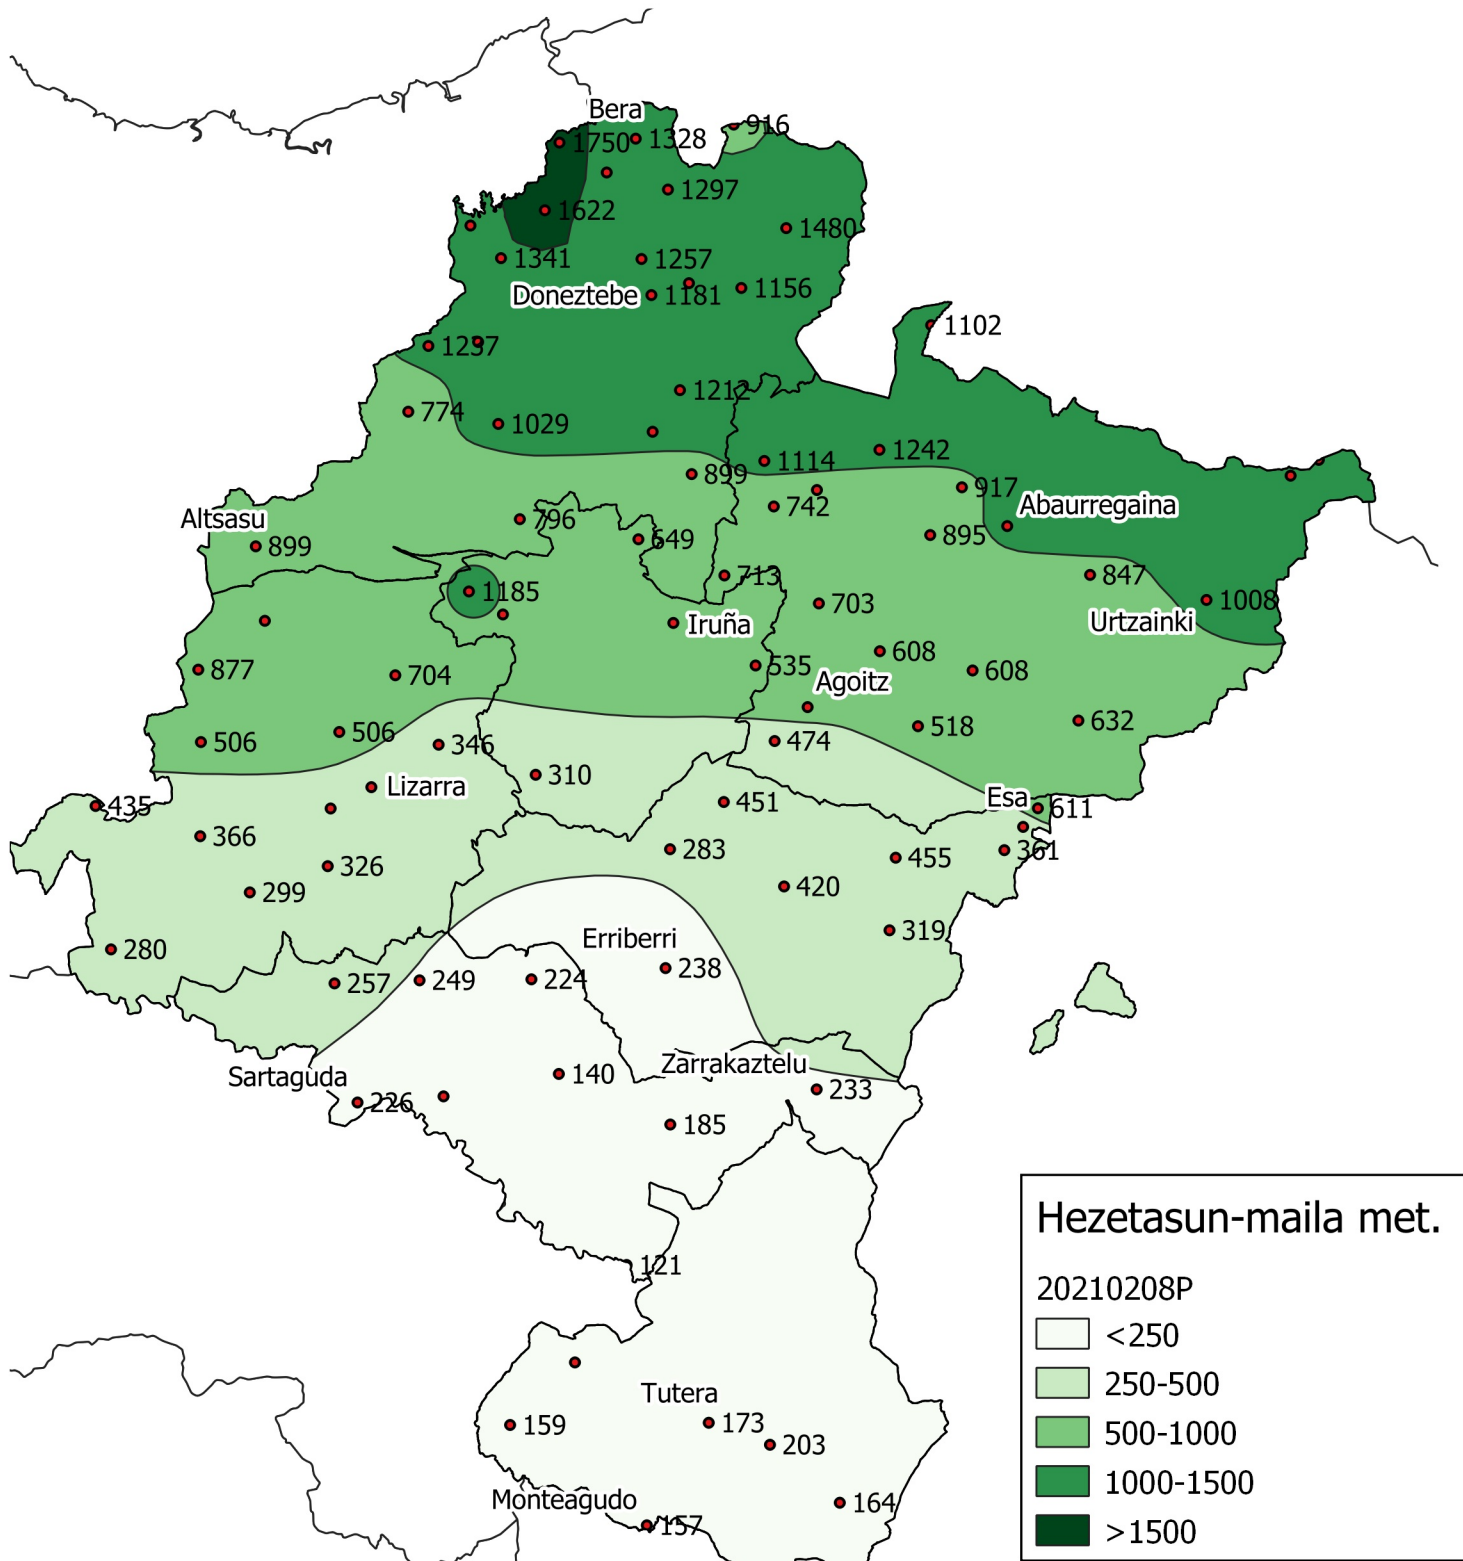

Metatutako prezipitazioaren azterketa.

Epea: 2020ko Irailaren 1etik 2021eko Otsailren 28ra.

0 10 20 30 km

1:800000

Nafarroako
Gobernua