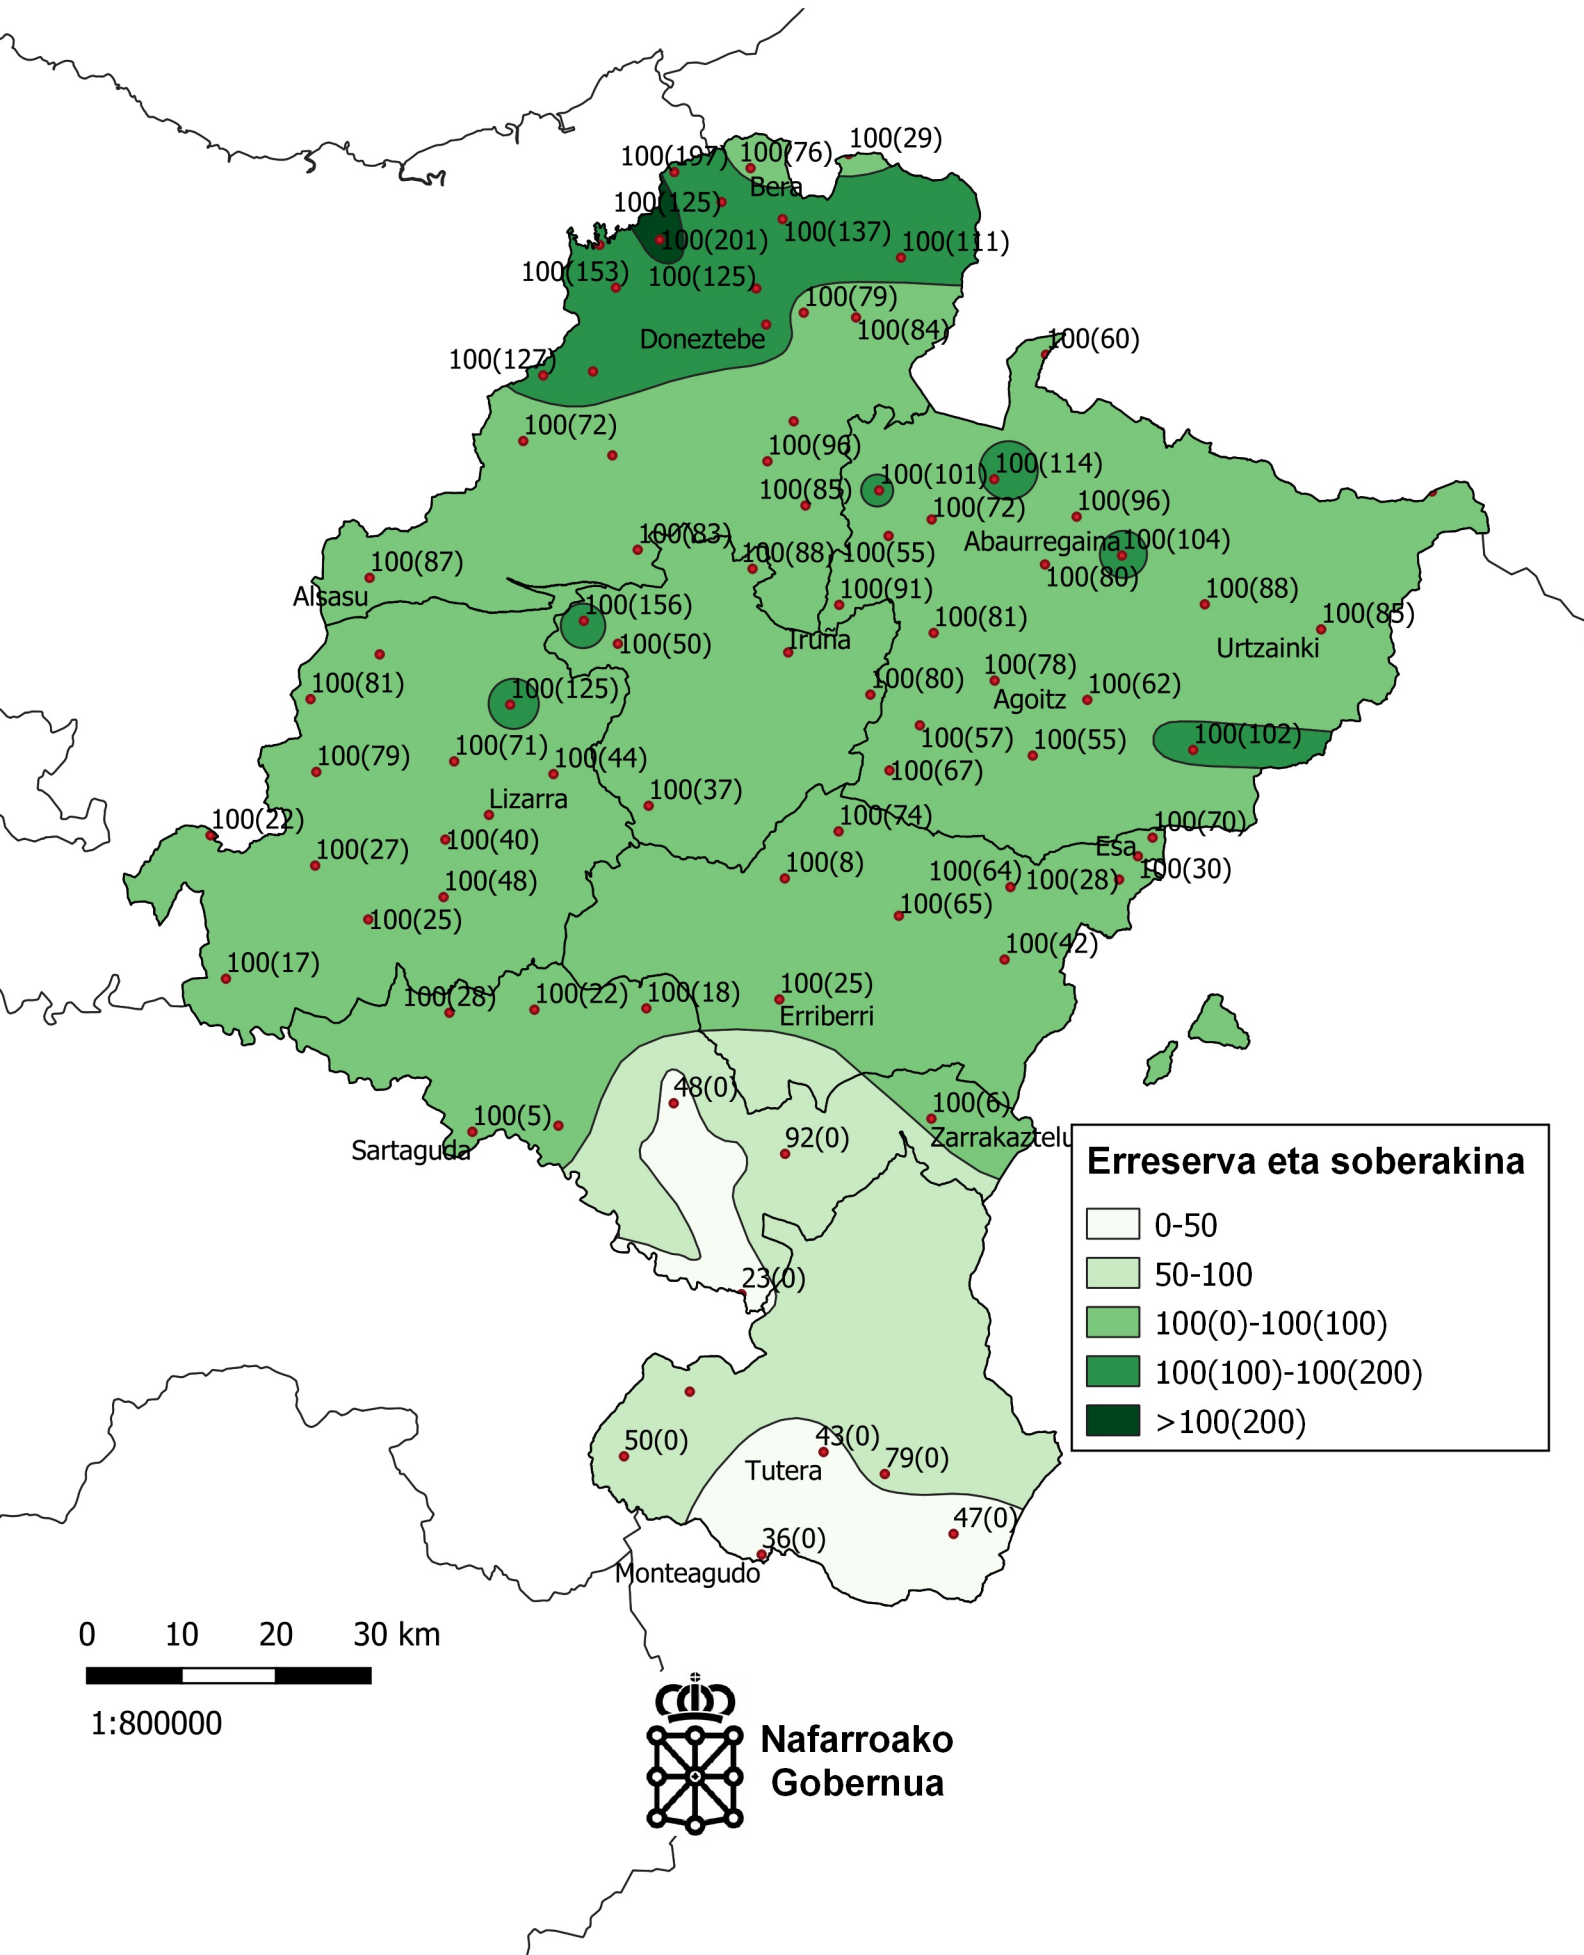

# Lurzoruko ur erreserba eta soberakina (mm-tan) 2021ko Otsailaren bukaeran.

**Erreserva eta soberakina**

- 0-50
- 50-100
- 100(0)-100(100)
- 100(100)-100(200)
- >100(200)

0 10 20 30 km

1:800000