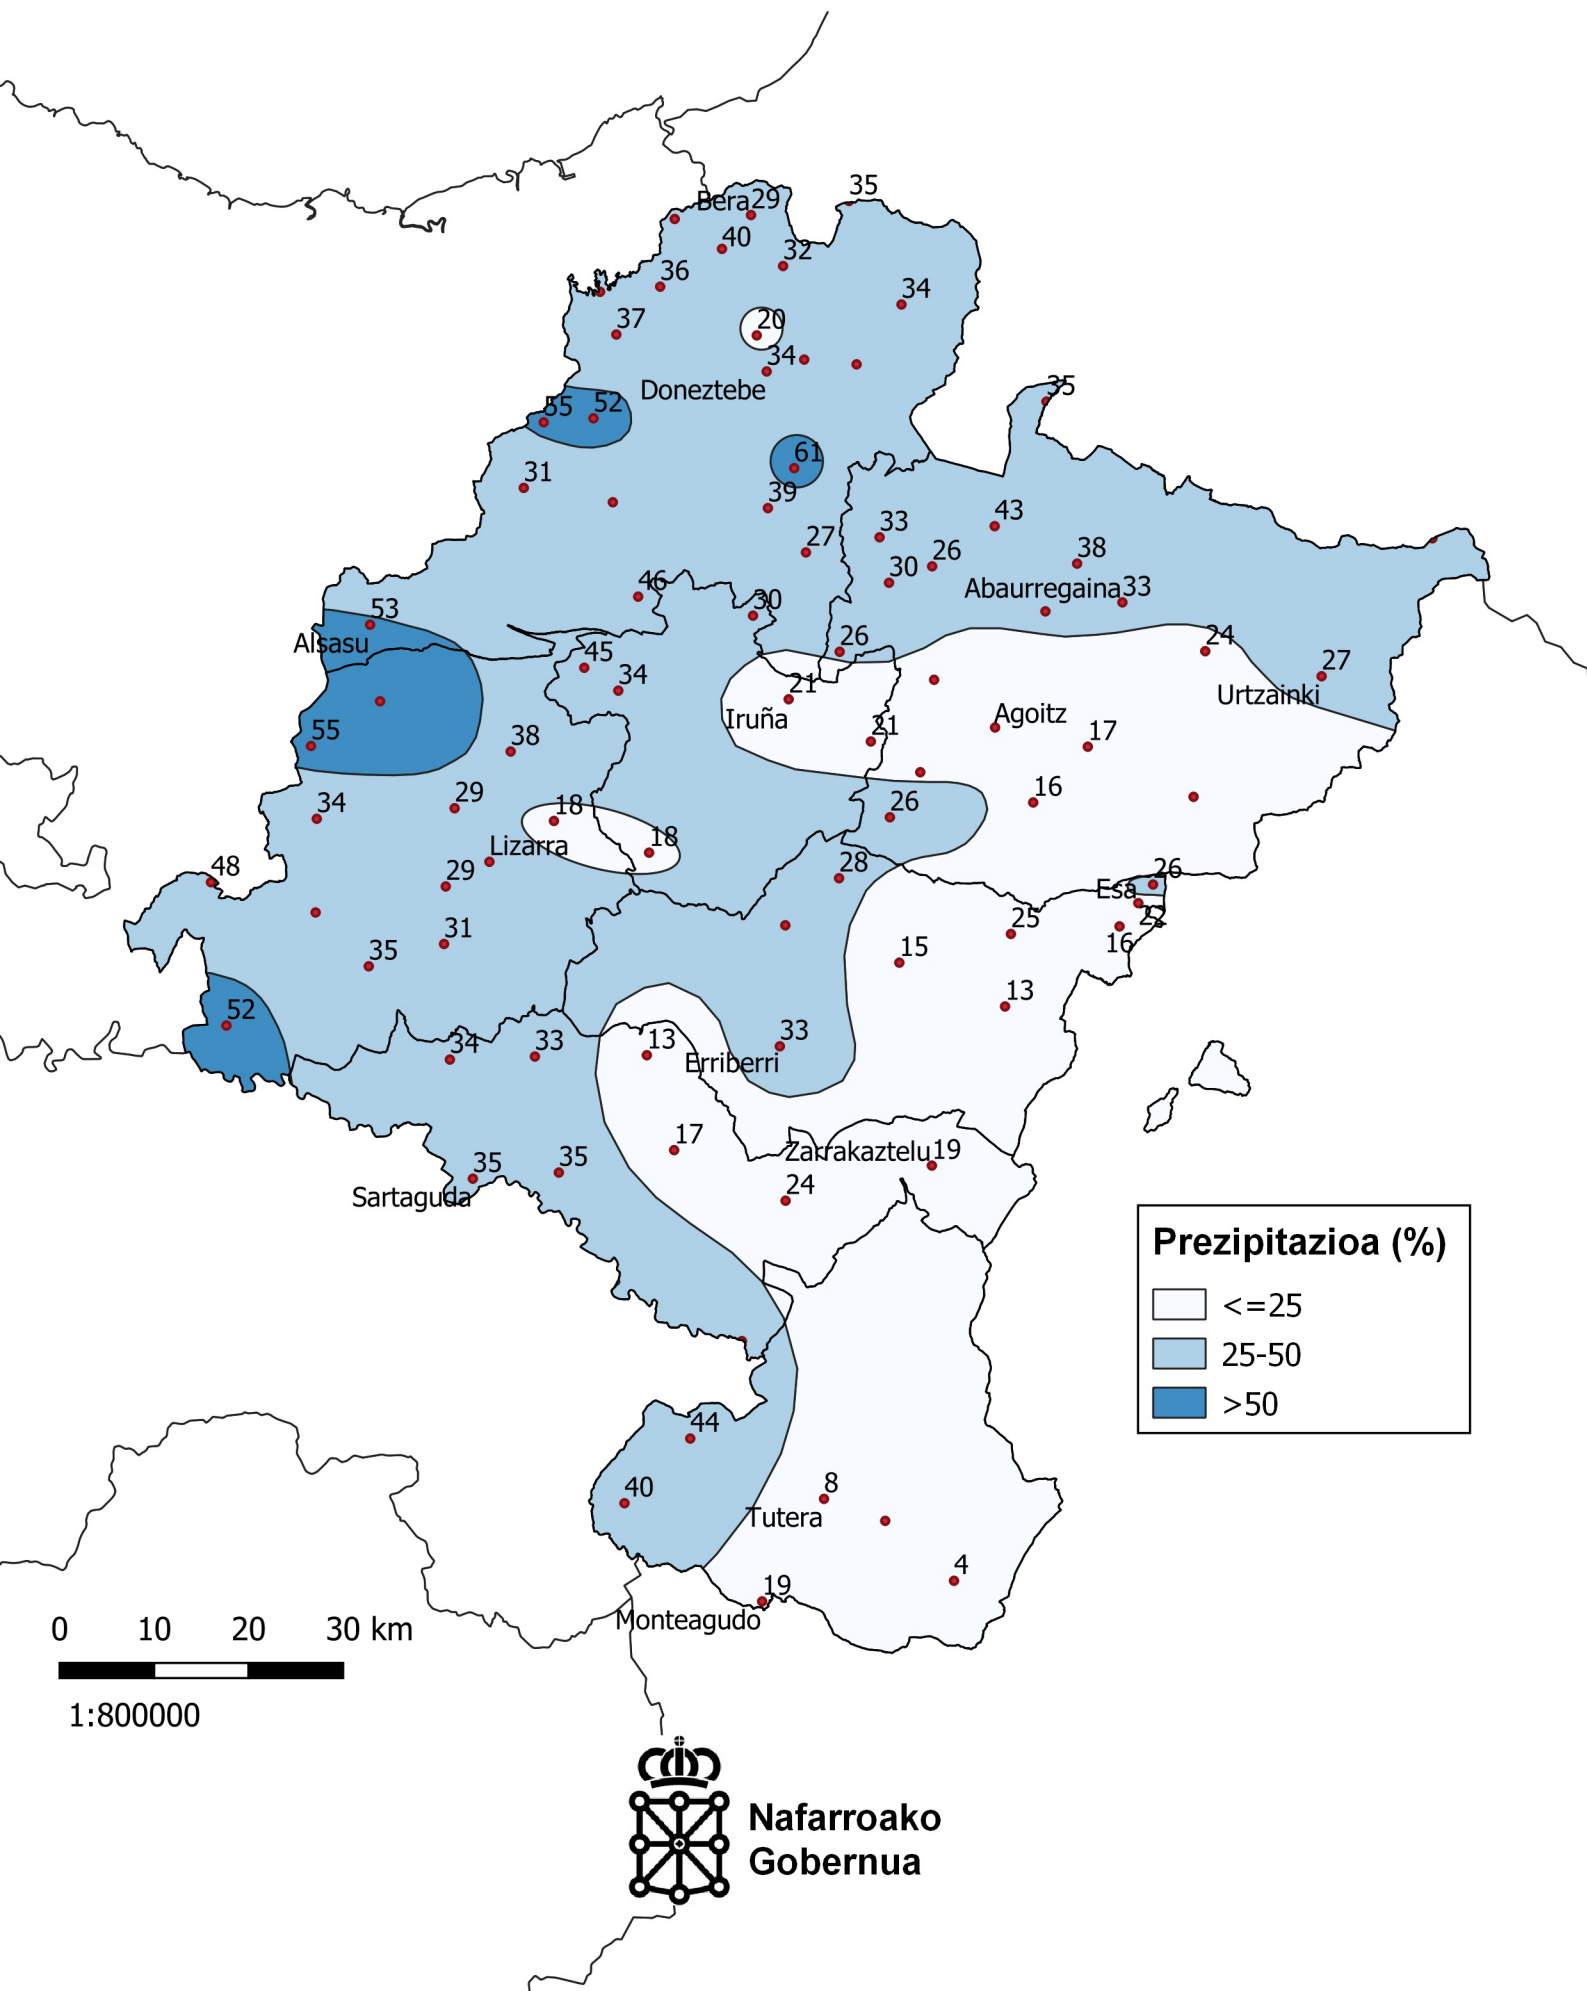

# Prezipitazioaren ehunekoa, batez besteko historikoarekin alderatuta. Martxo 2021.

0 10 20 30 km

1:800000

Nafarroako  
Gobernua