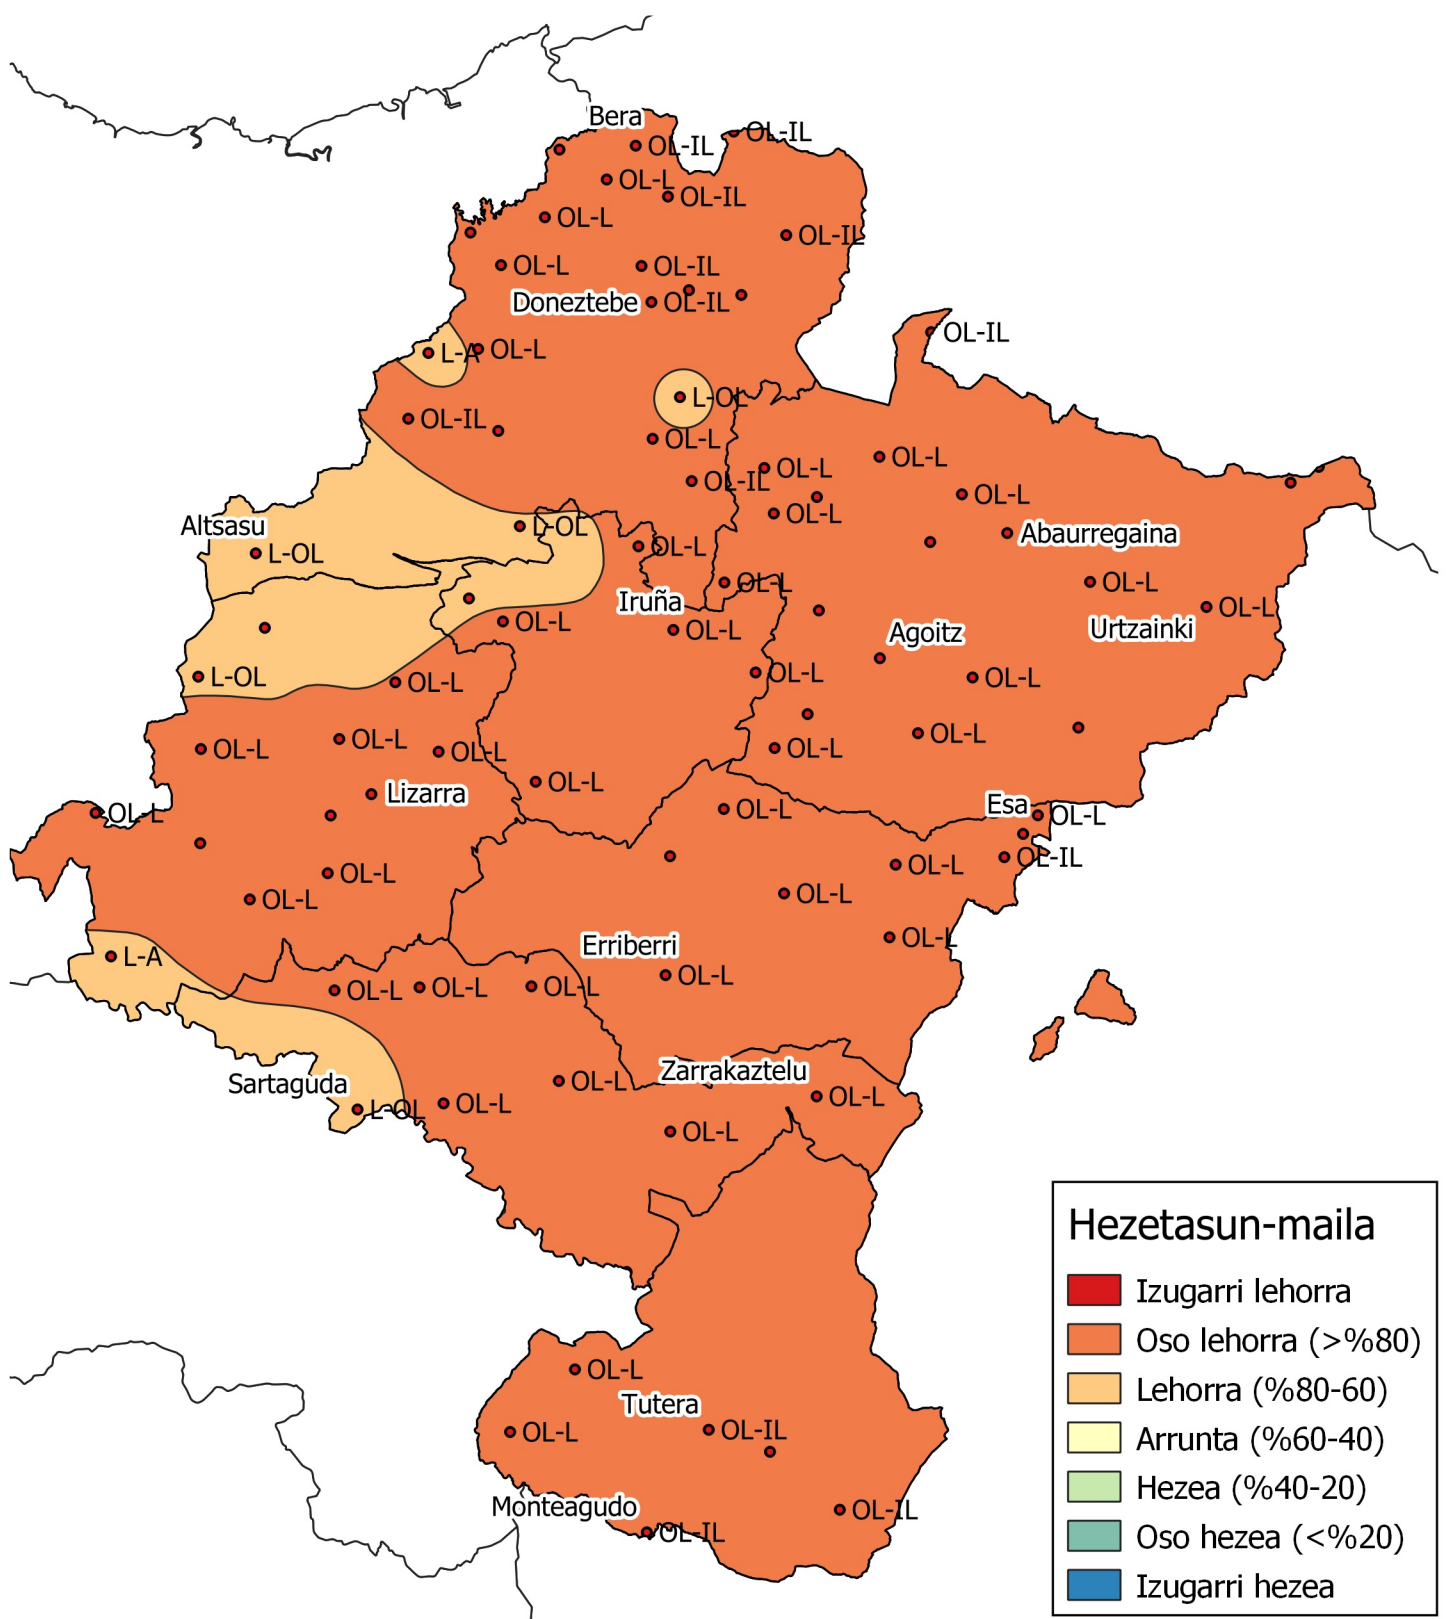

Prezipitazio maiztasunen azterketa. Martxoa 2021

0 10 20 30 km
 1:800000