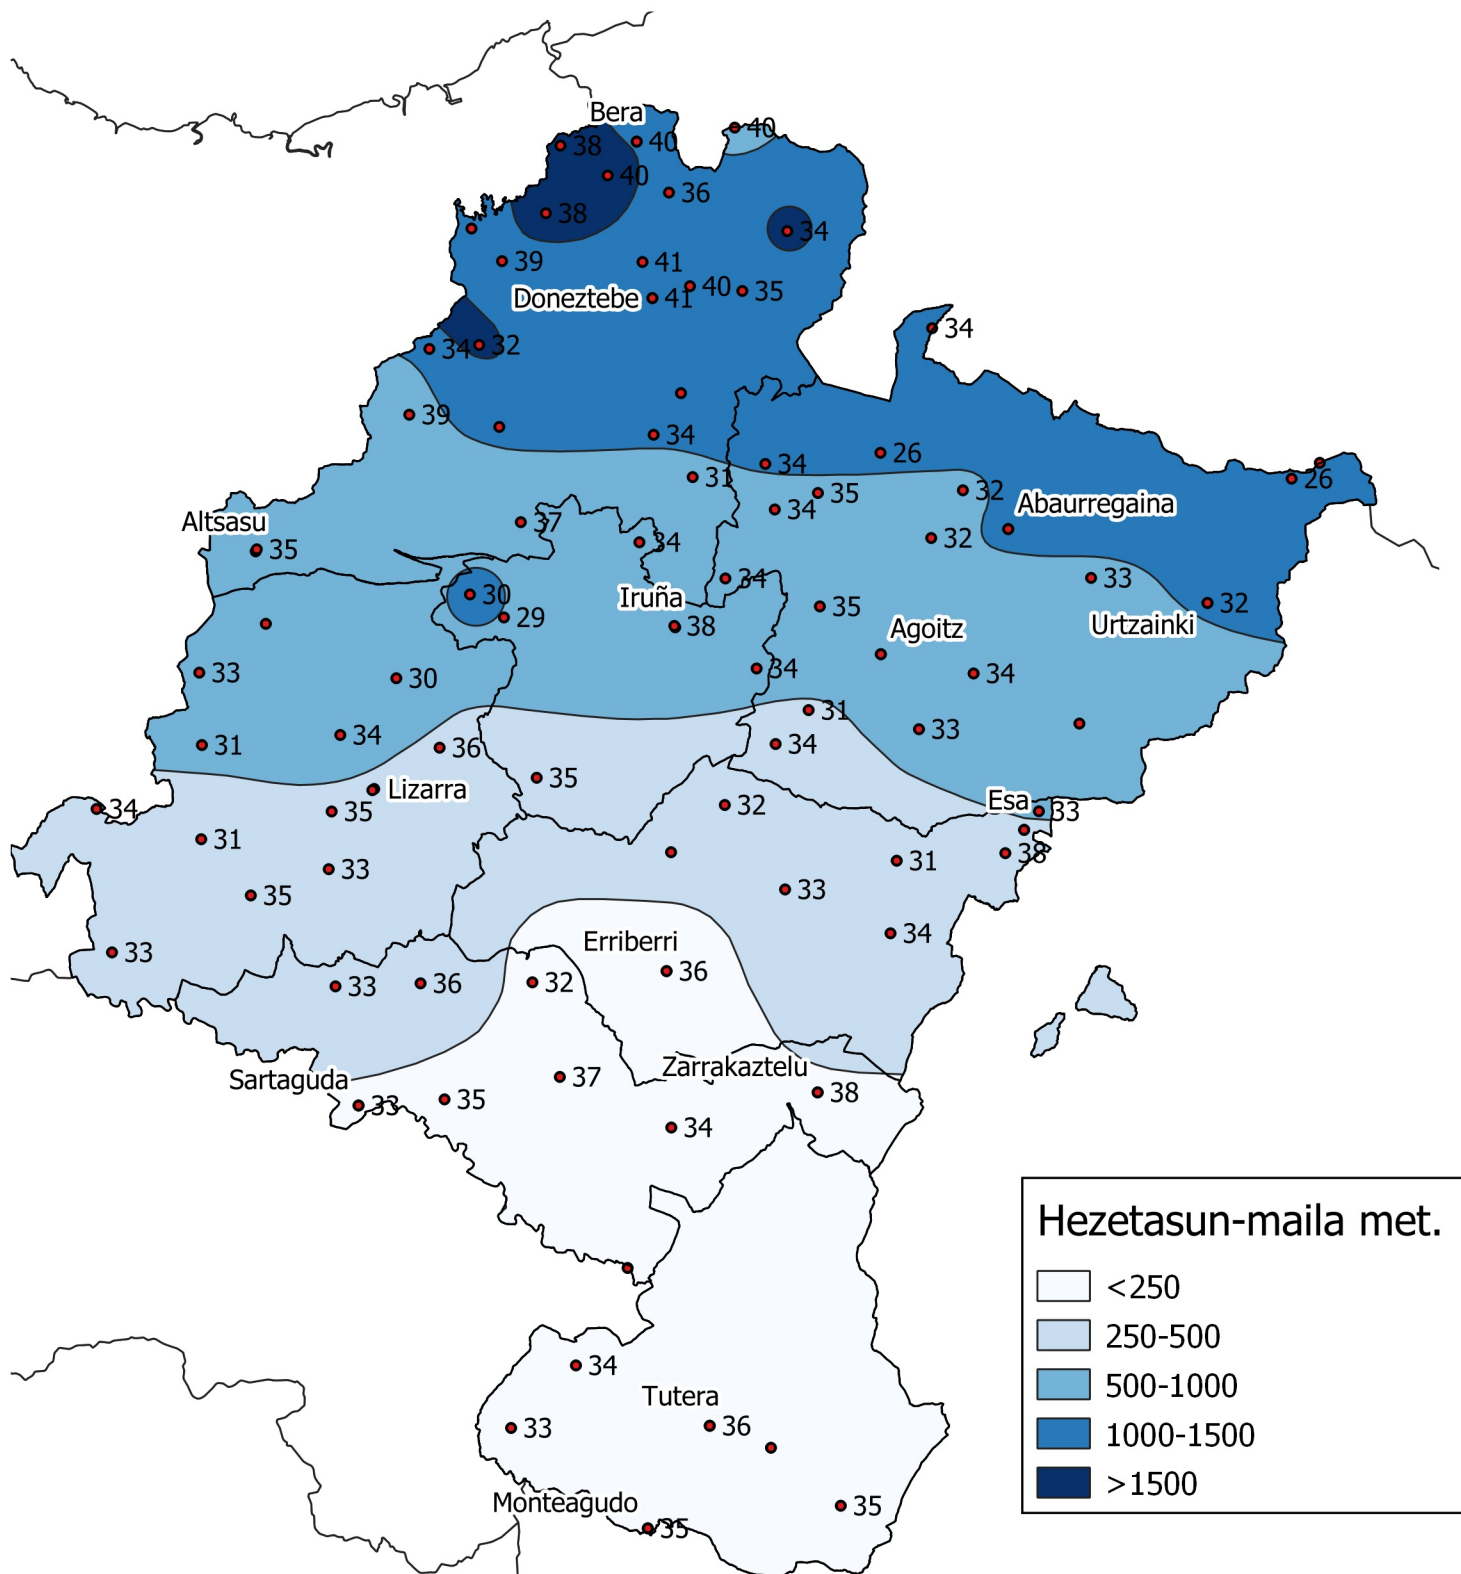

# Metatutako prezipitazioaren azterketa.

Epea: 2020ko Irailaren 1etik 2021 Martxoaren 31ra.

0 10 20 30 km

1:800000

Nafarroako  
Gobernua