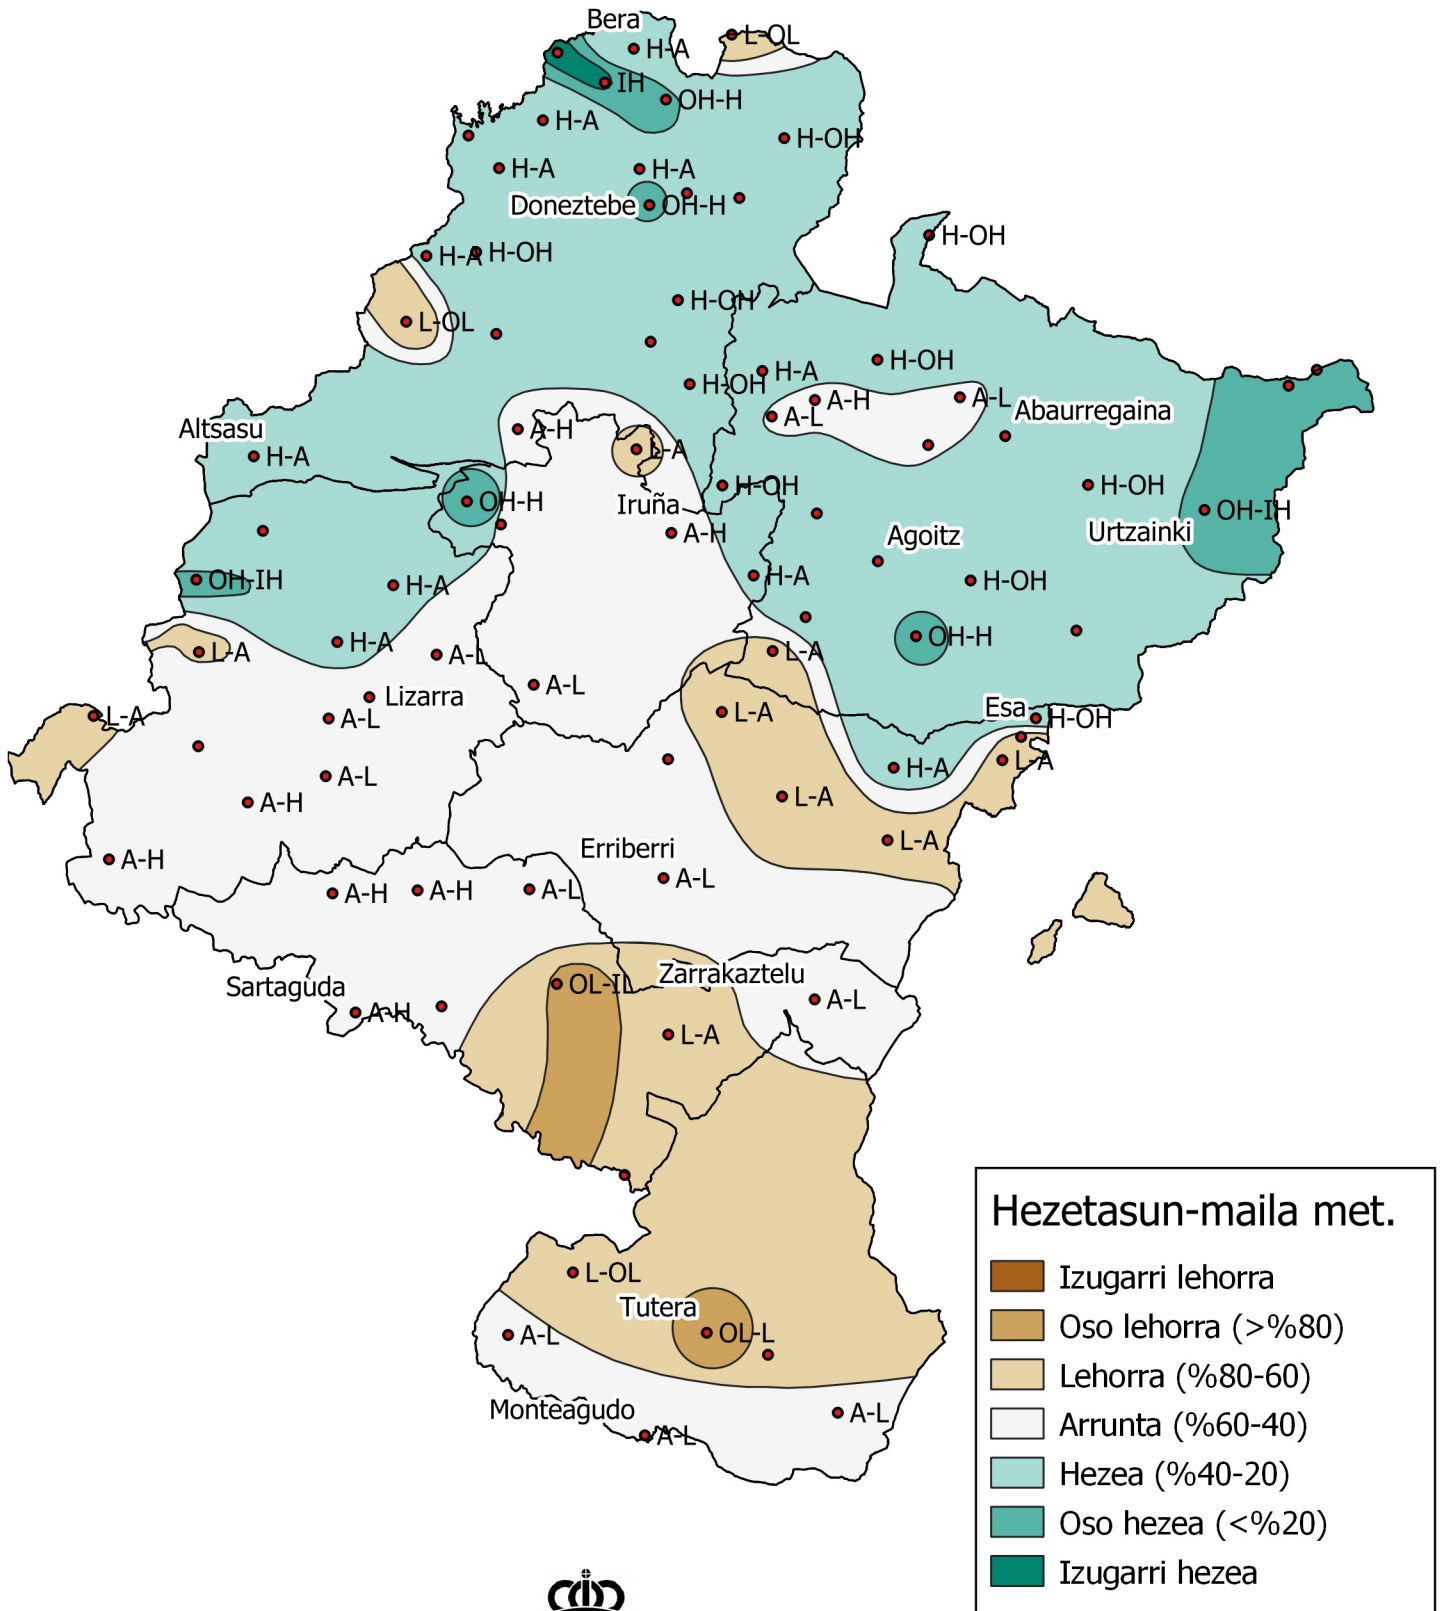

Metatutako prezipitazioaren maiztasunen azterketa.

Epea: 2021ko Irailaren 1etik 2021eko Martxoaren 31ra.

0 10 20 30 km

 1:800000

Nafarroako
 Gobernua