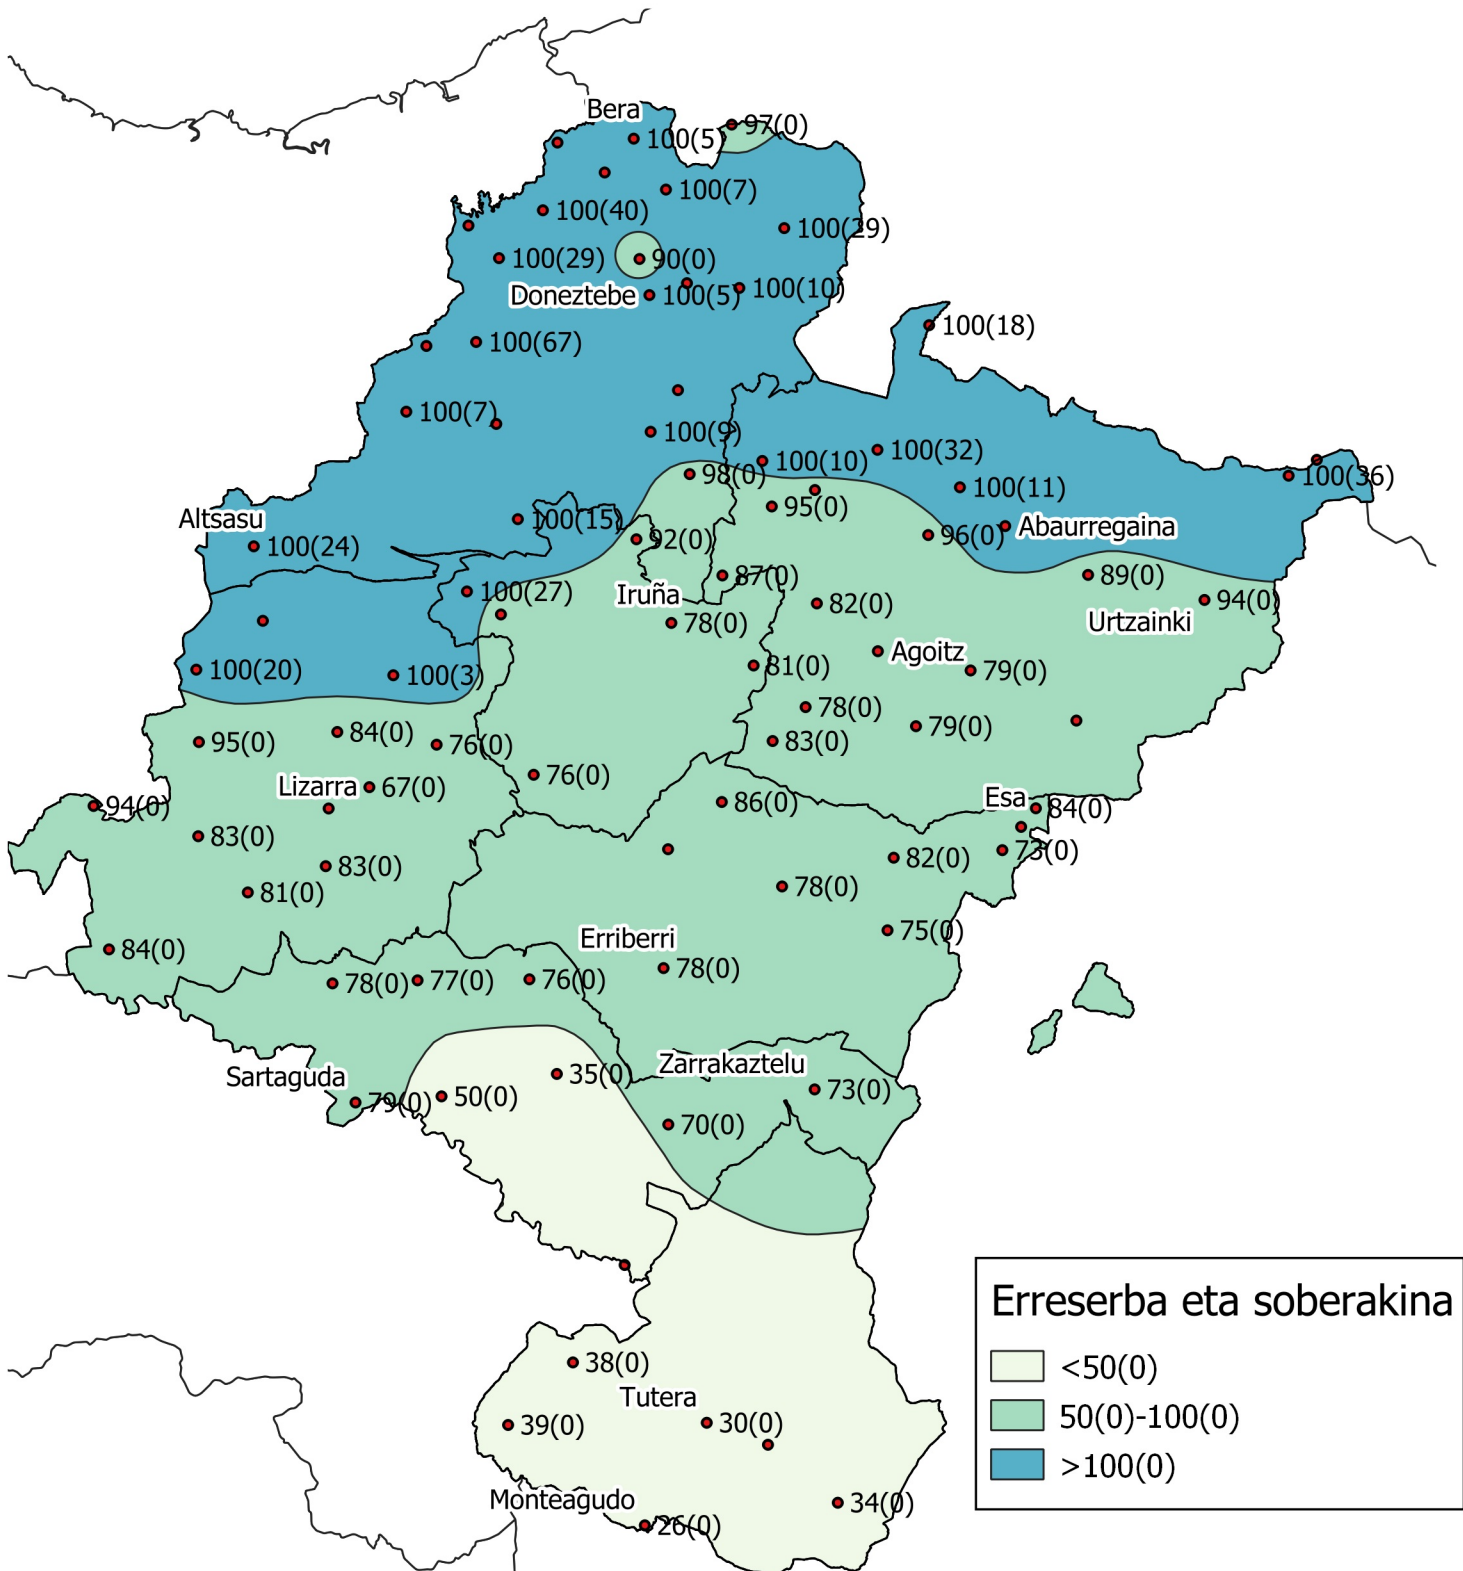

Lurzoruko ur erreserba eta soberakina (mm-tan) 2021eko Martxoaren bukaeran

0 10 20 30 km

1:800000

Nafarroako
Gobernua