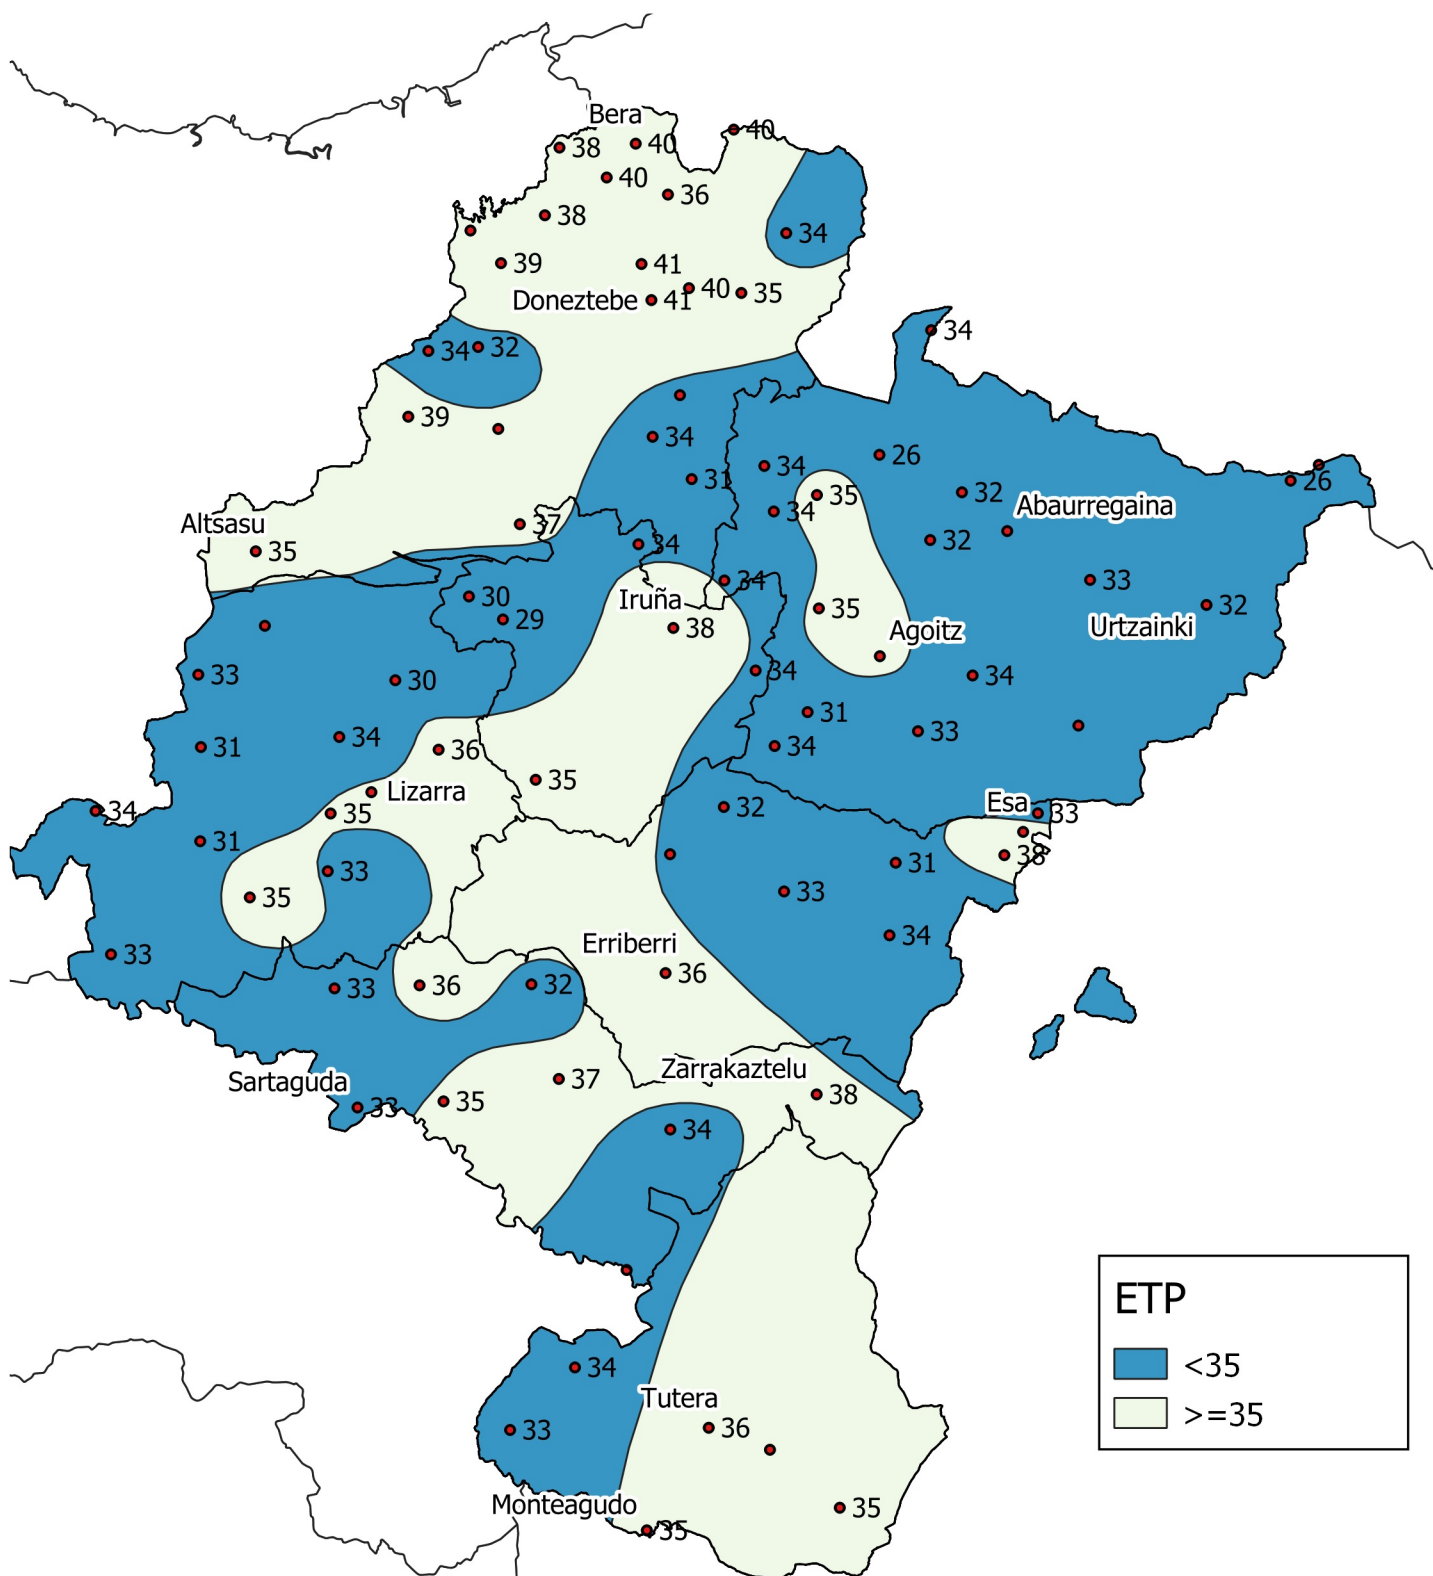

Ebapotranspirazio potentziala (mm-tan) Thornthwaite-ren arabera. Martxo 2021

0 10 20 30 km

1:800000

Nafarroako
Gobernua