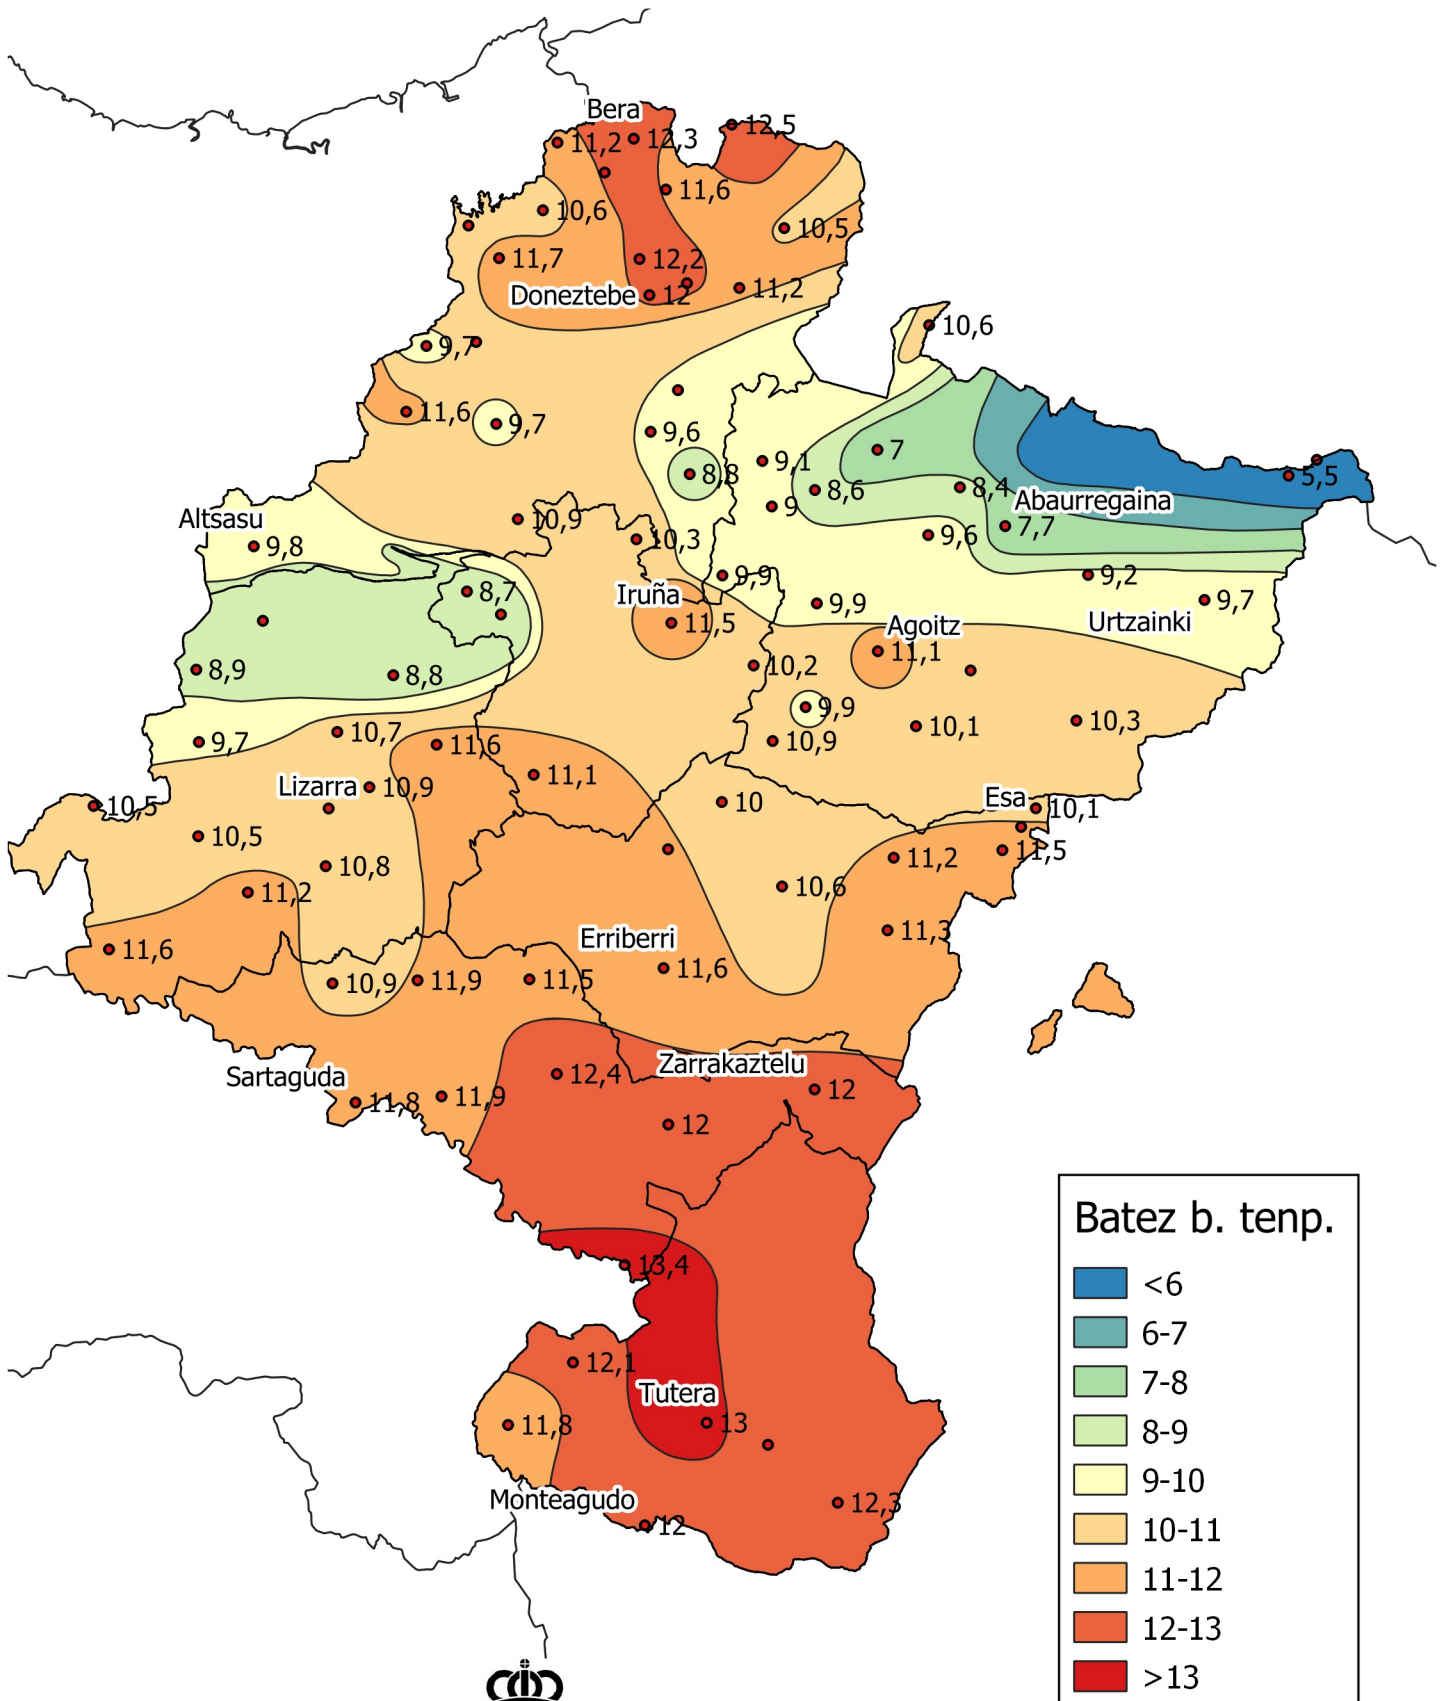

Batez besteko tenperatura (°C). Apirila 2021

0 10 20 30 km
 1:800000