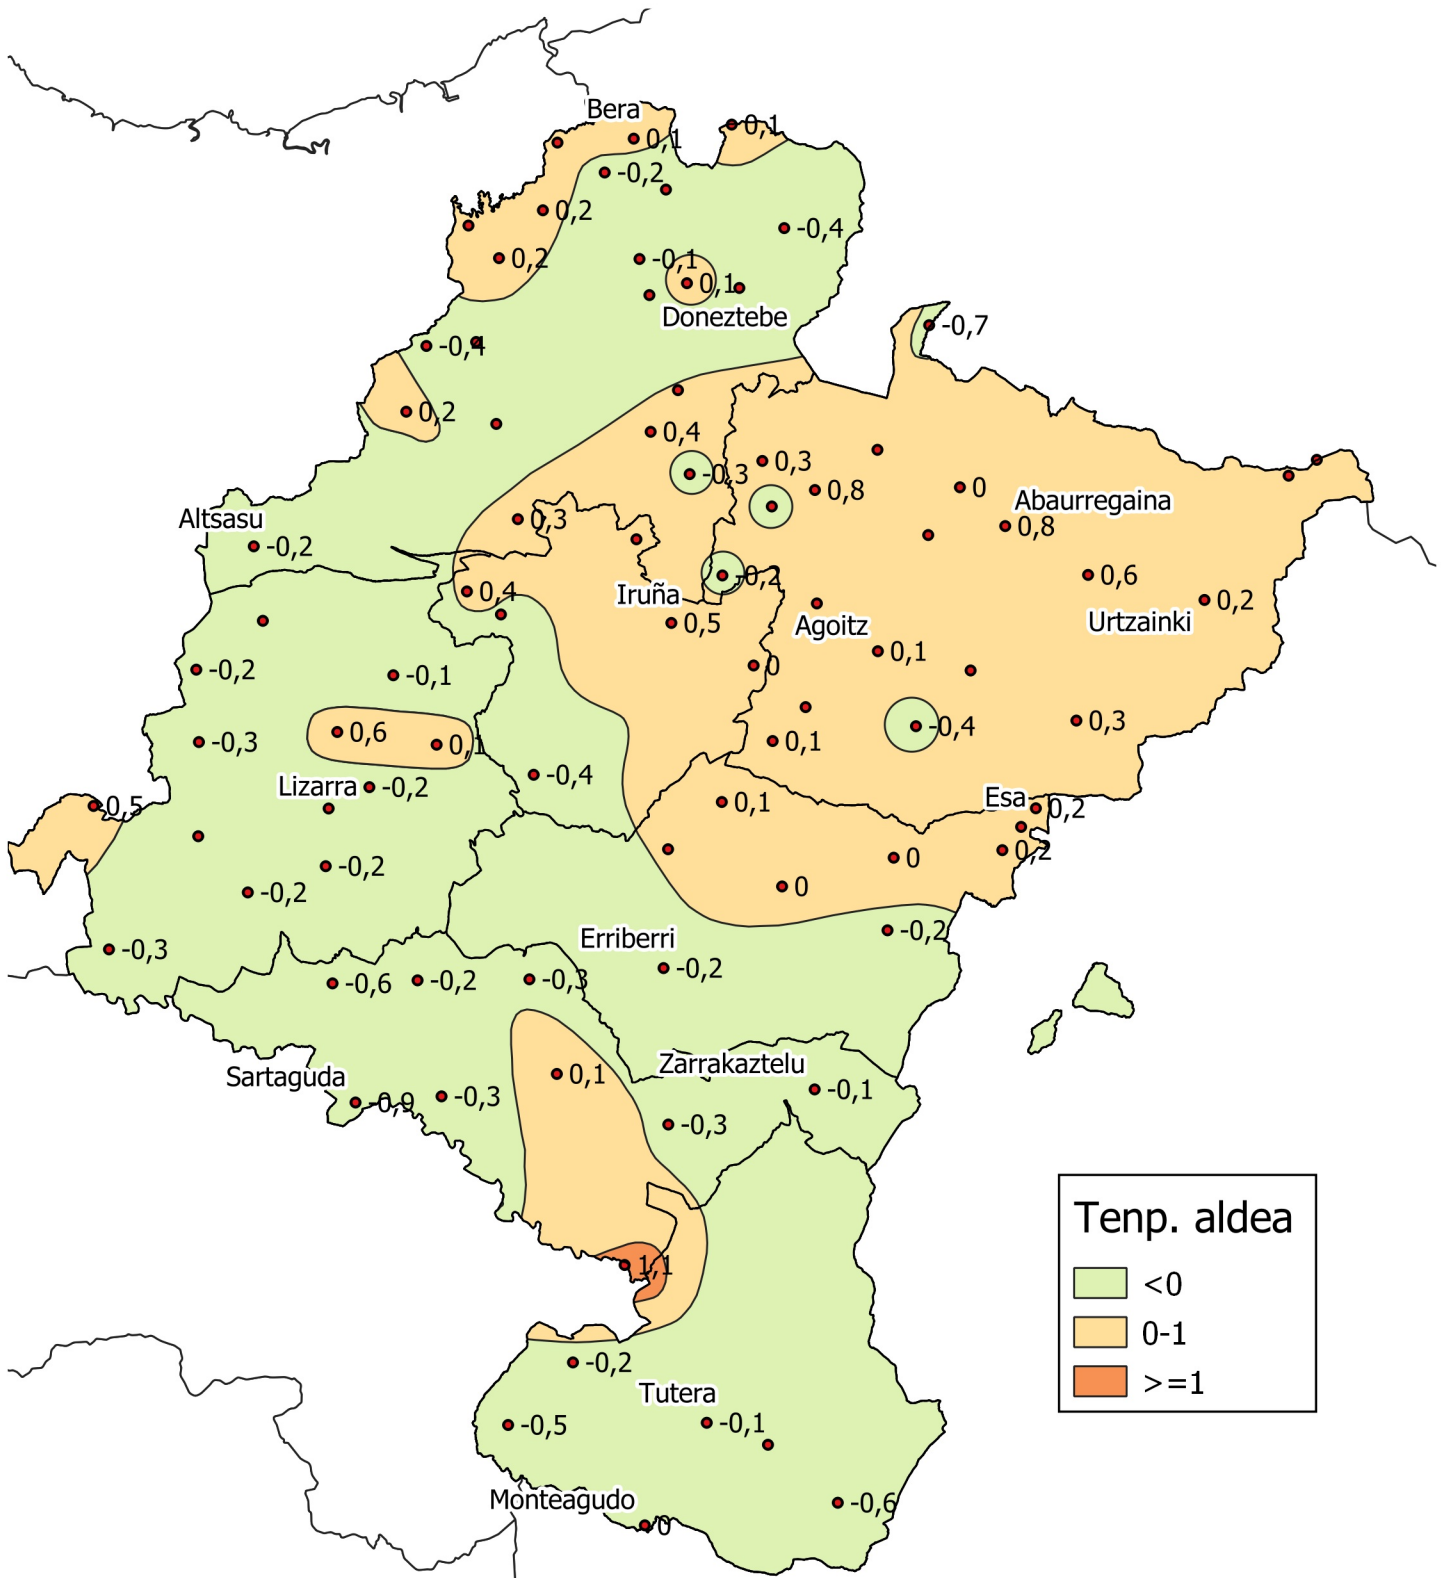

Batez besteko temperatura (°C) eta batez besteko historikoaren arteko aldea. Apirila 2021

0 10 20 30 km

1:800000

Nafarroako
Gobernua