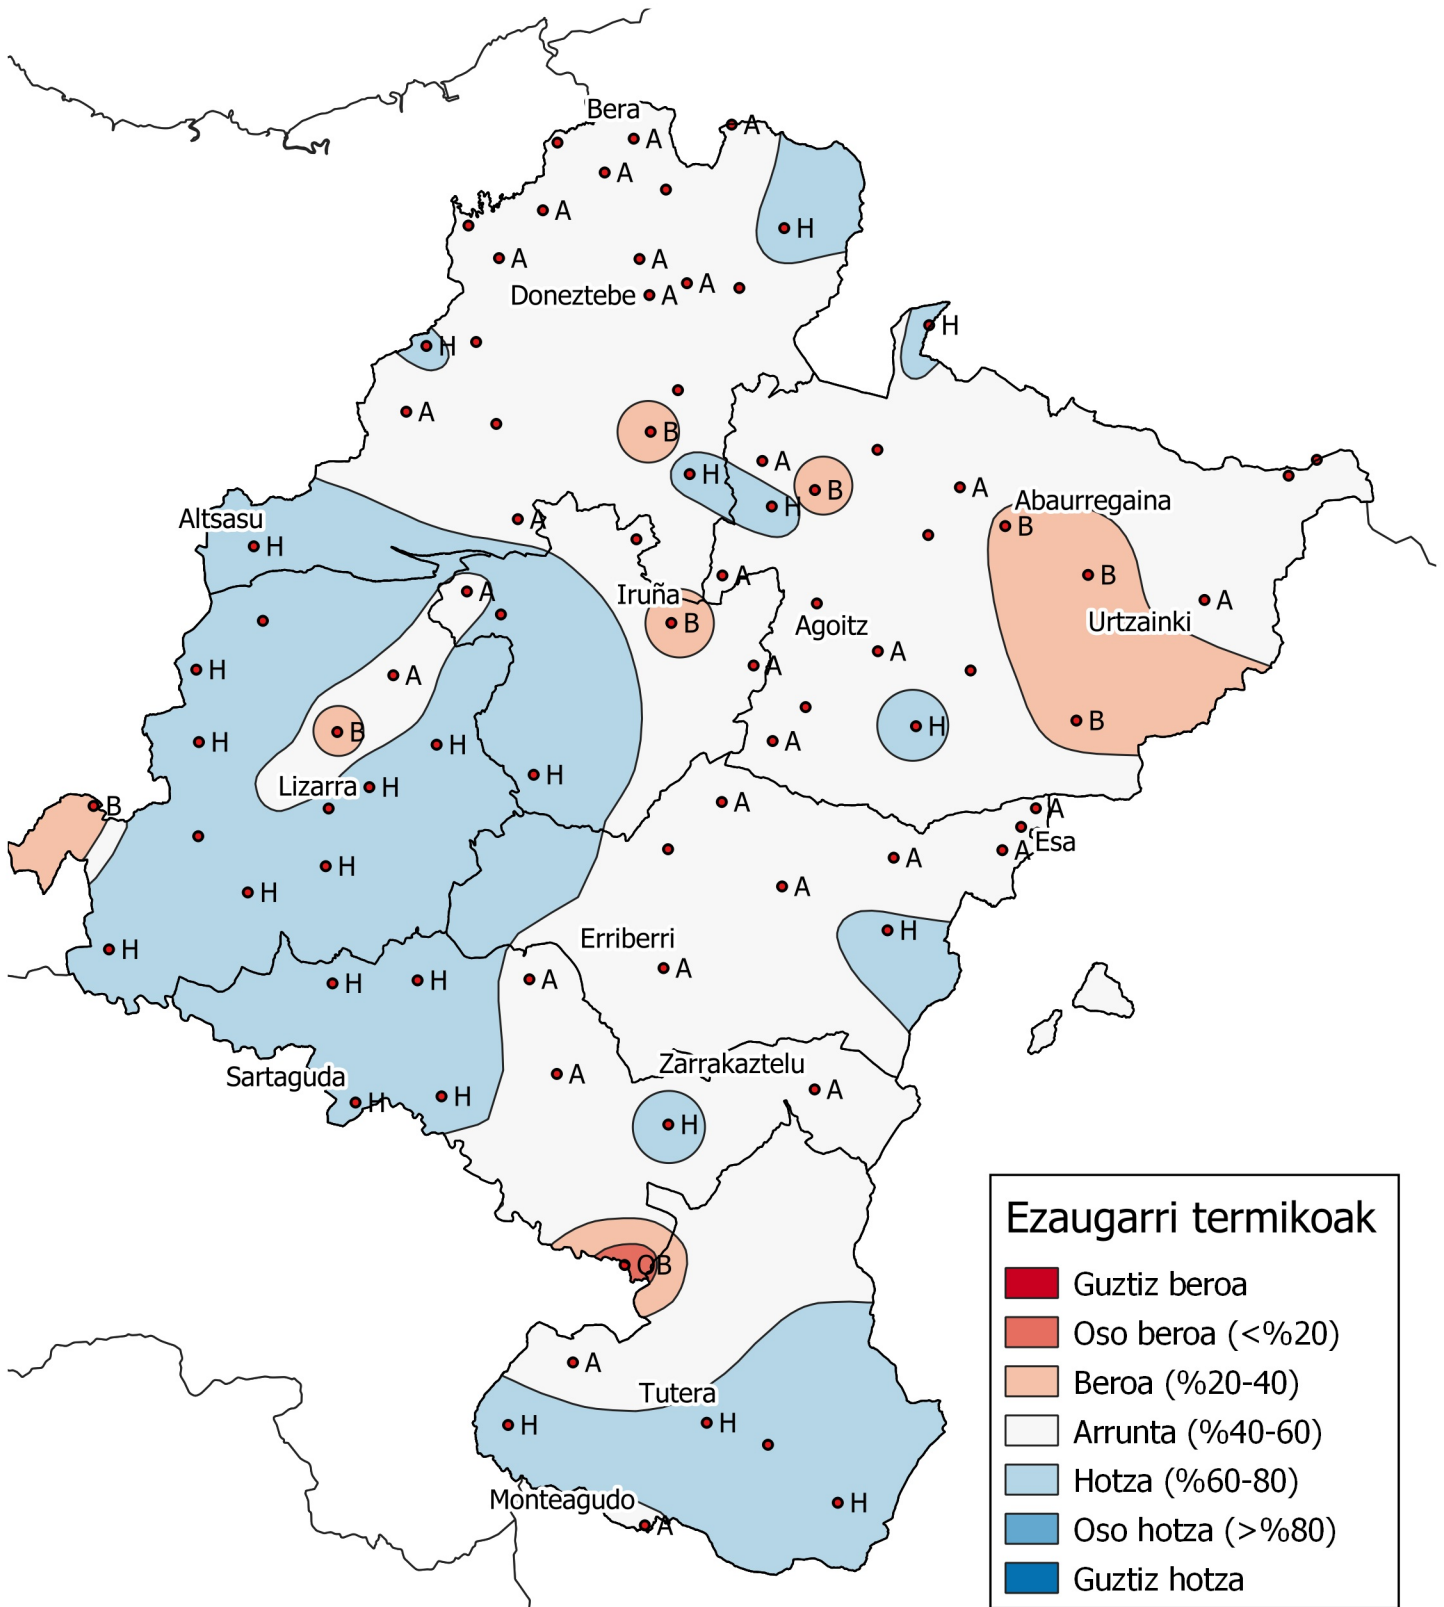

Tenperatura maiztasunen azterketa. Apirila 2021

0 10 20 30 km

1:800000

Nafarroako
Gobernua