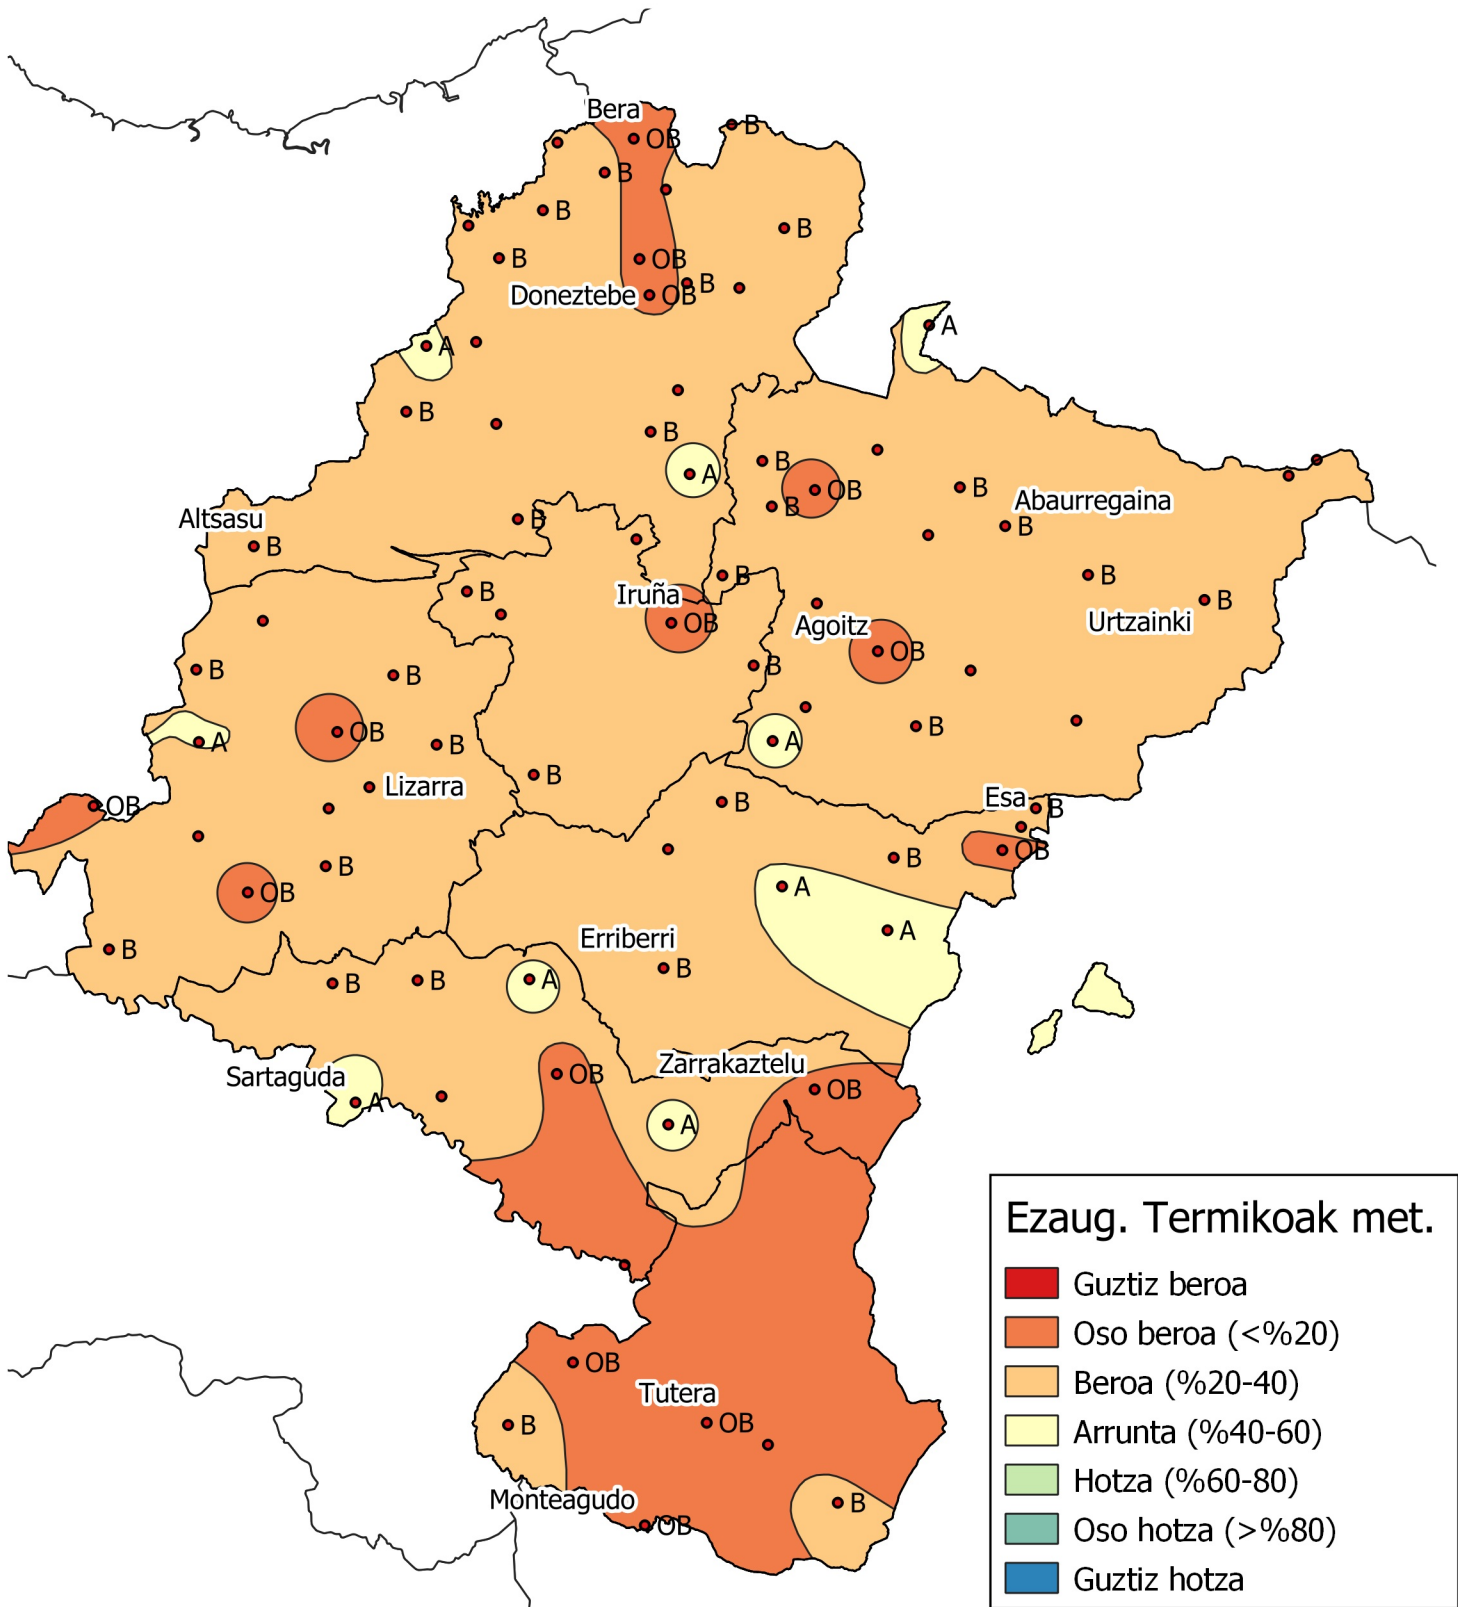

Metatutako temperaturaren maiztasunen azterketa.

Epea: 2020ko Irailaren 1etik 2021eko Apirilaren 30ra.

0 10 20 30 km

 1:800000

Nafarroako
 Gobernua

Ezaug. Termikoak met.

- Gutziz beroa
- Oso beroa (<20%)
- Beroa (20-40%)
- Arrunta (40-60%)
- Hotza (60-80%)
- Oso hotza (>80%)
- Gutziz hotza