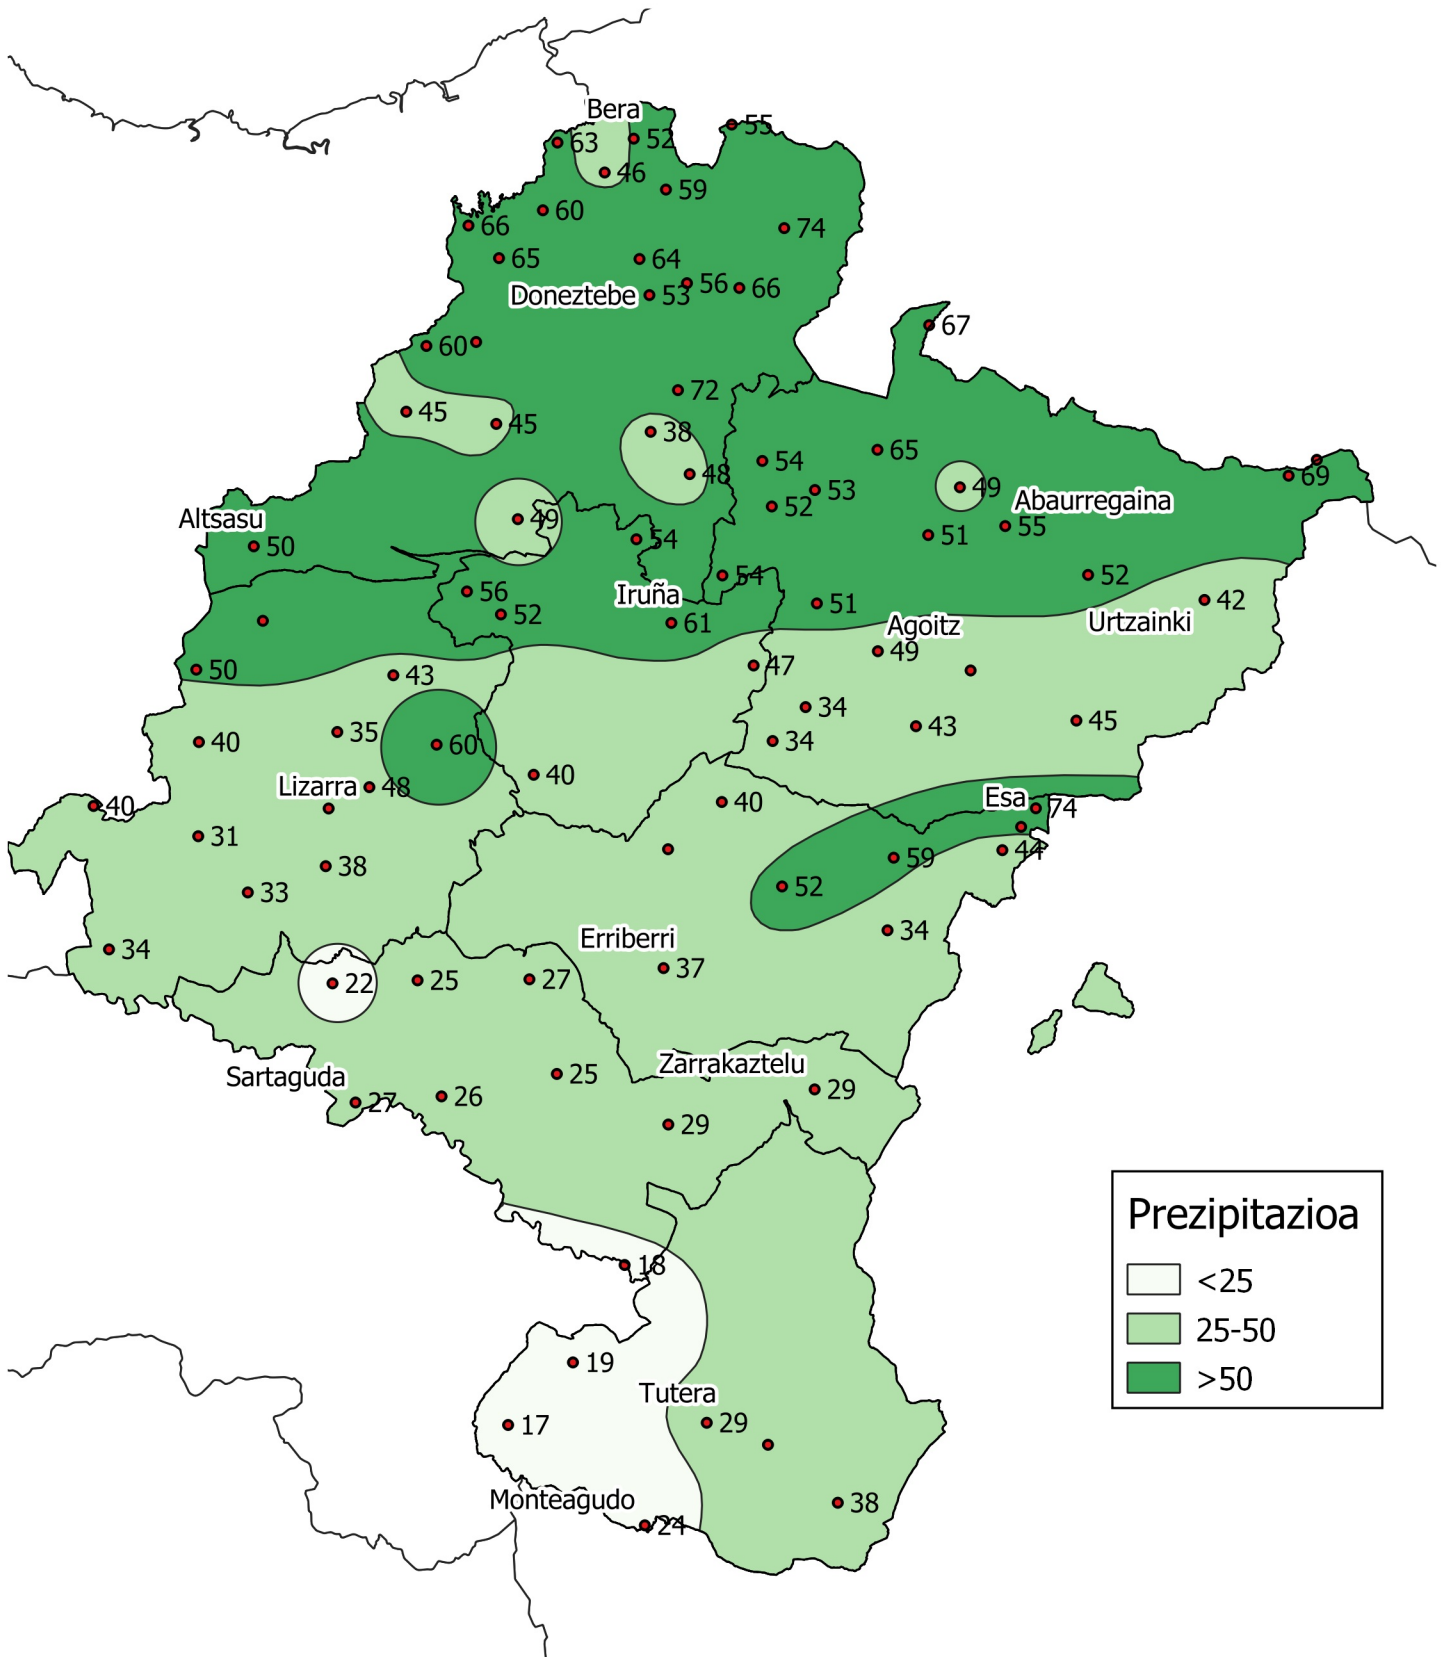

Prezipitazioa (mm-tan). Apirila 2021

0 10 20 30 km
1:800000