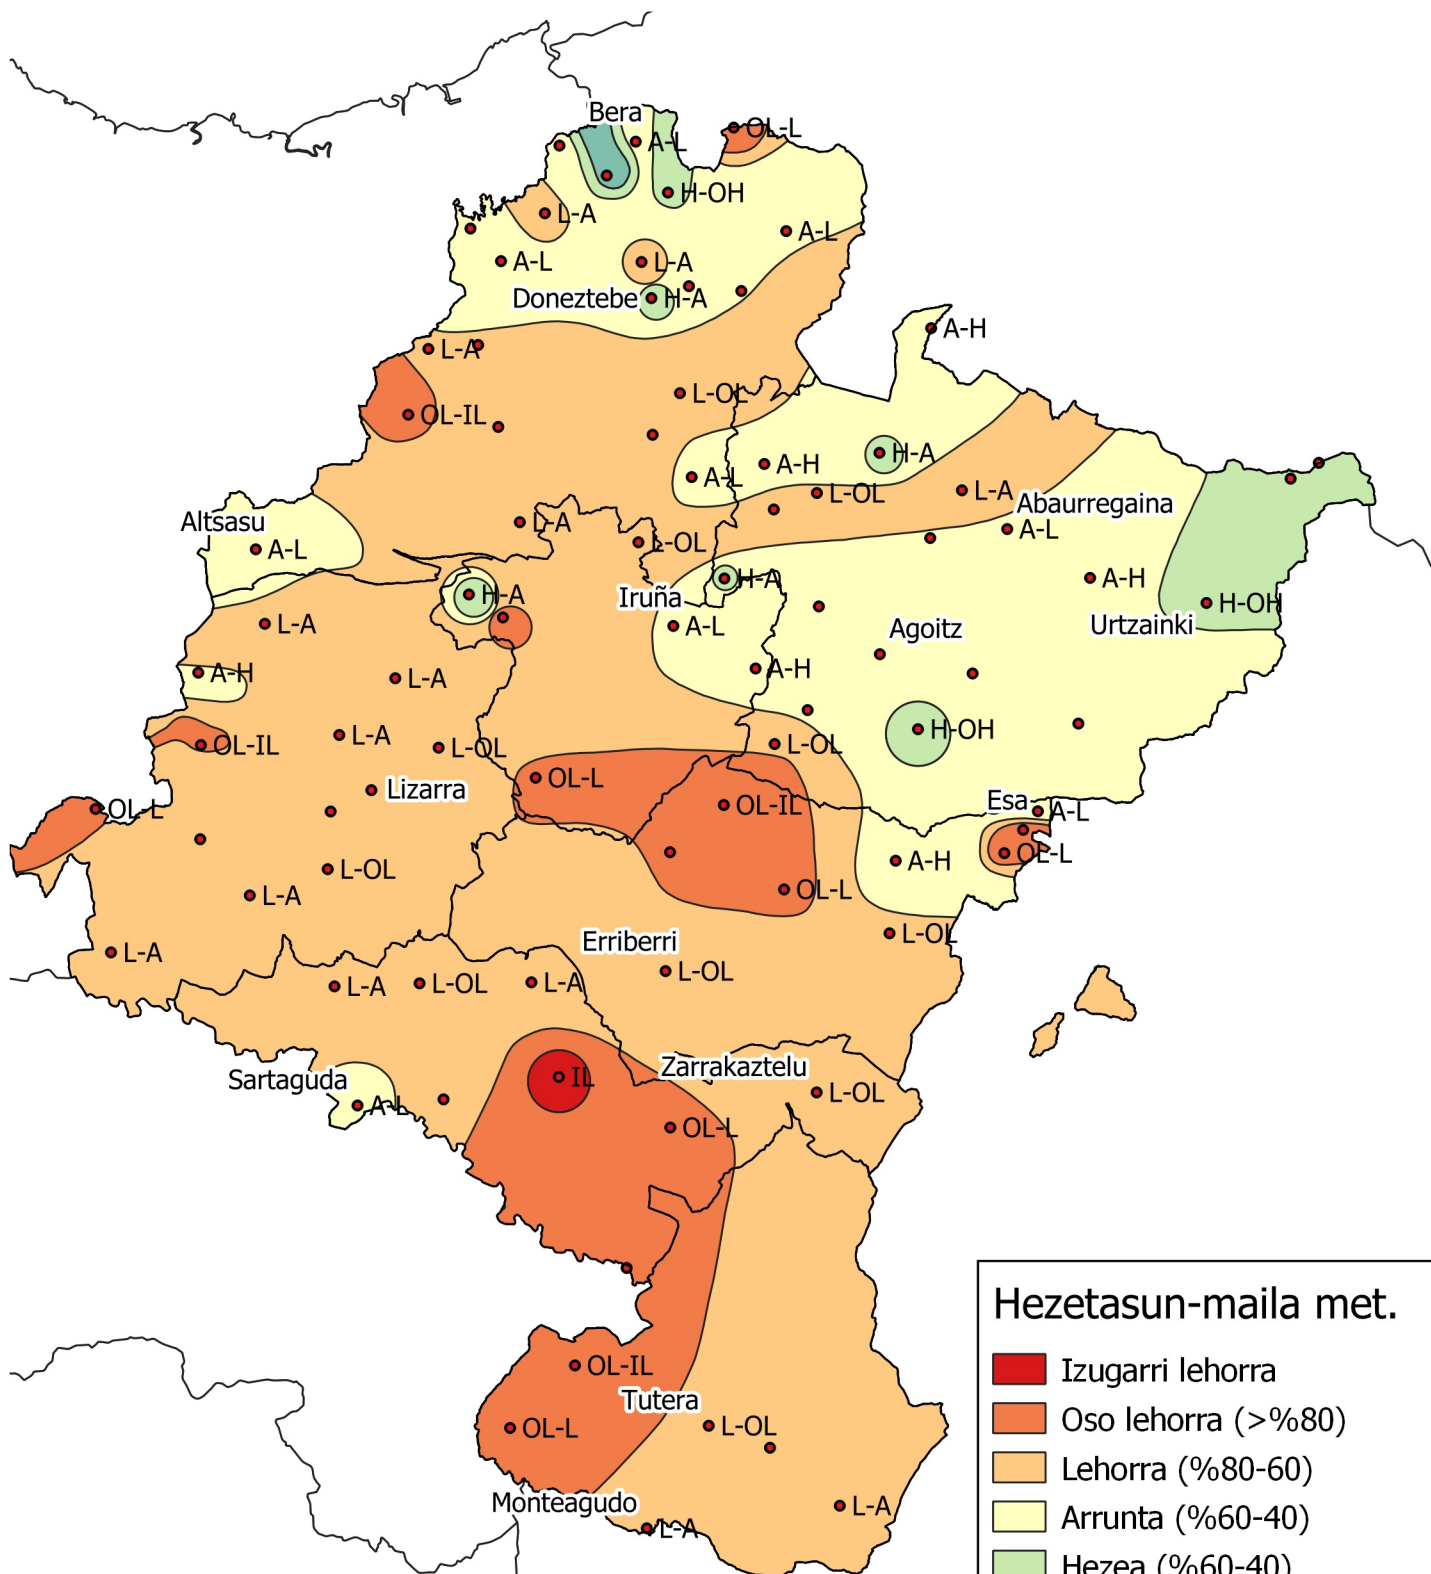

# Metatutako prezipitazioaren maiztasunen azterketa.

Epea: 2020ko Irailaren 1etik 2021eko Maiatzaren 31ra.

0 10 20 30 km

1:800000

Nafarroako  
Gobernua