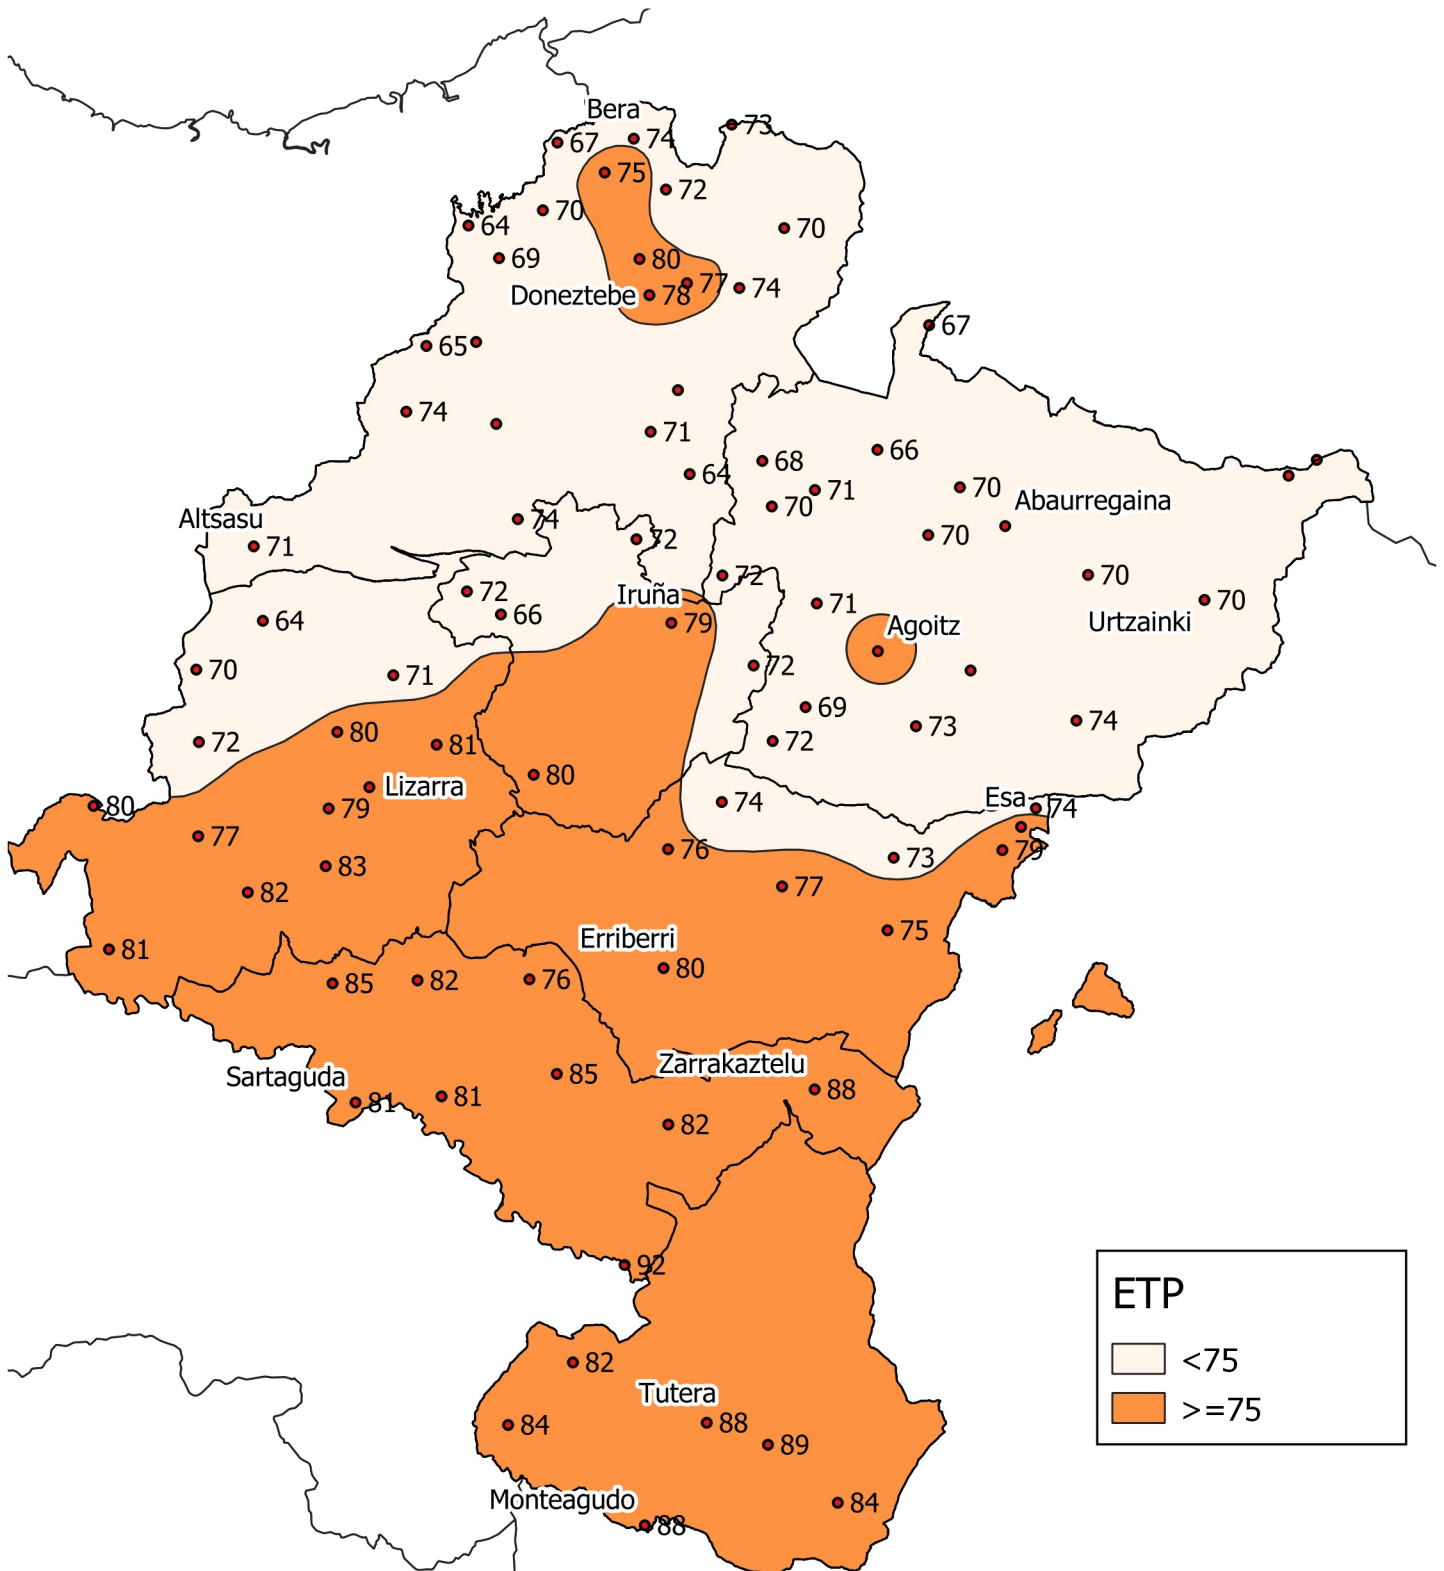

Ebapotranspirazio potentziala (mm-tan) Thornthwaite-ren arabera. Maiatza 2.020

0 10 20 30 km

1:800000

Nafarroako
Gobernua