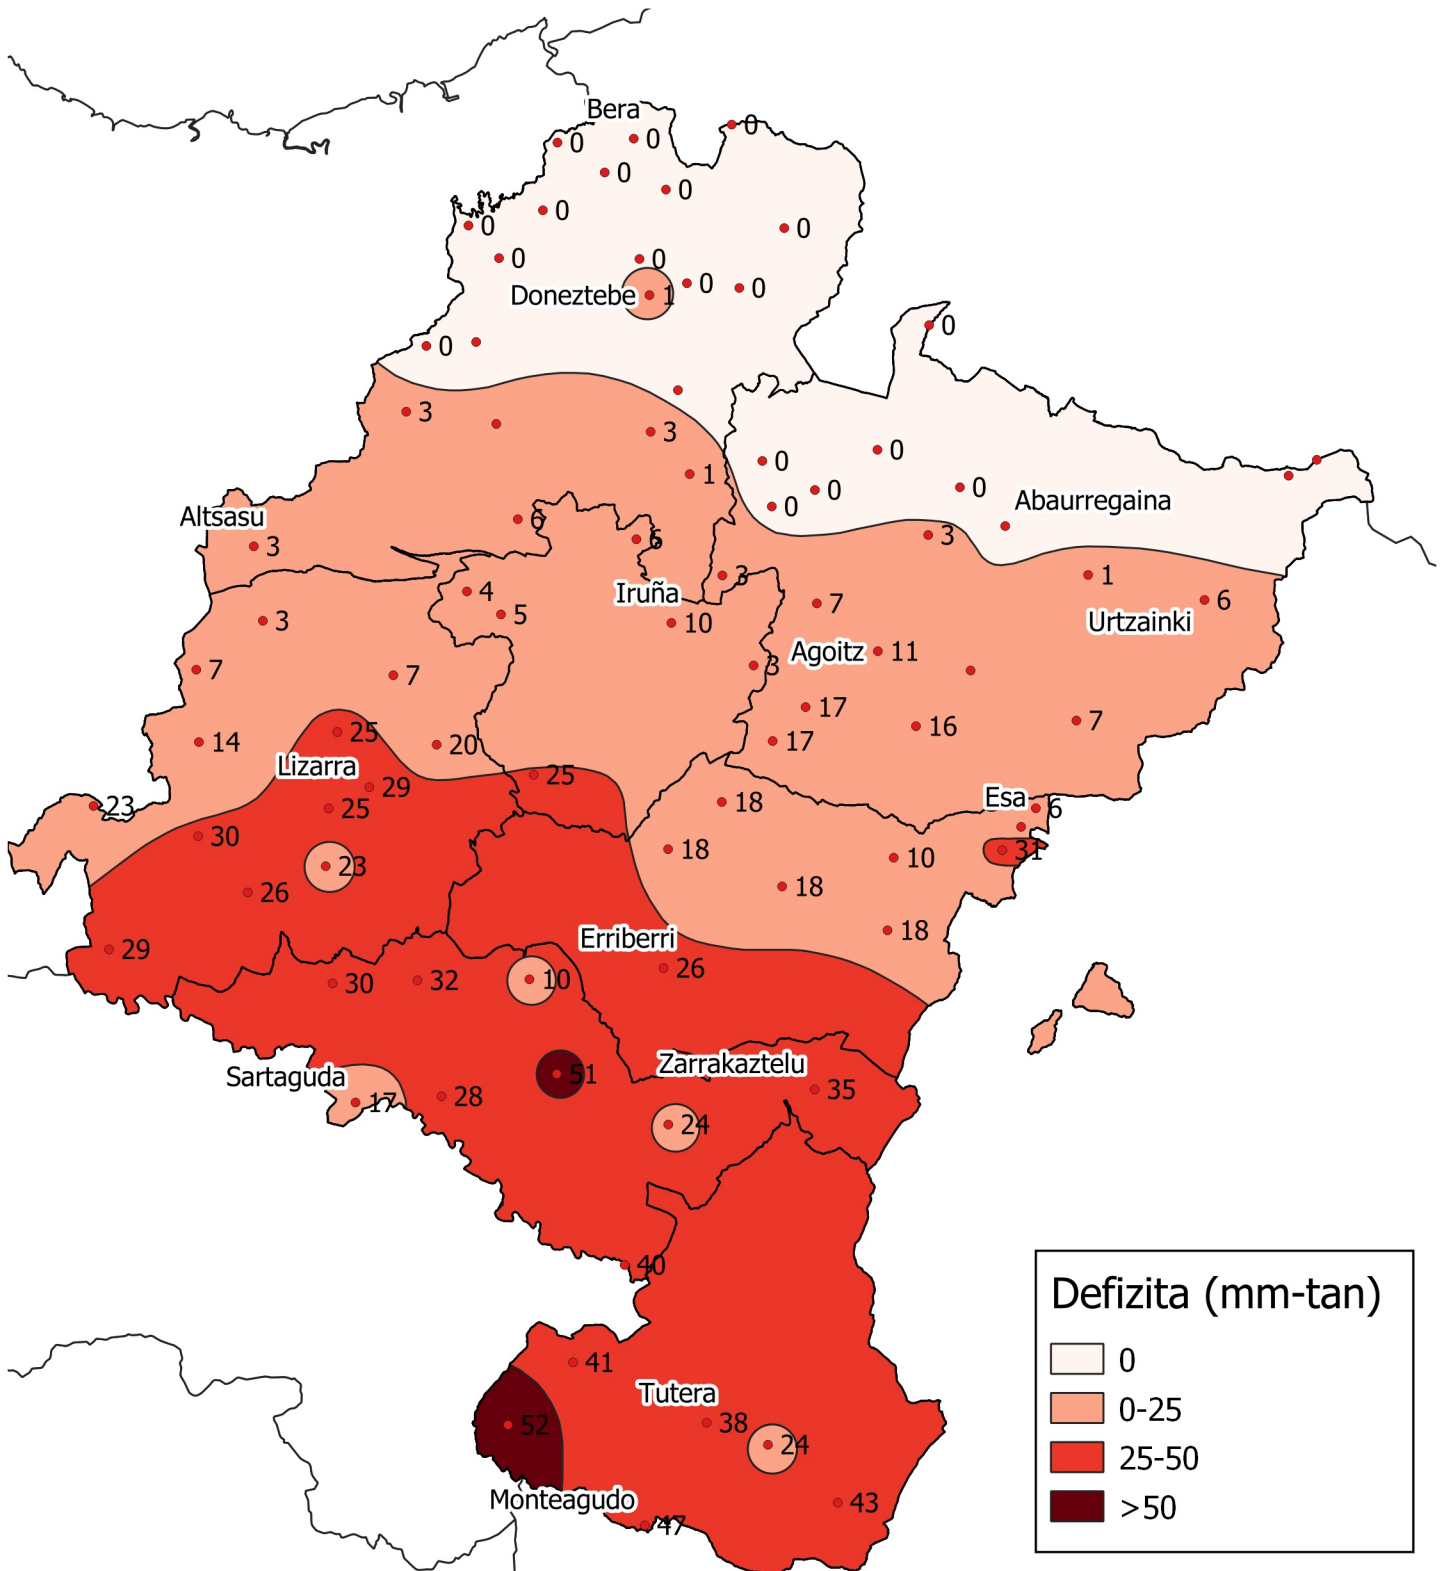

Defizita (mm-tan). Udaberria 2021

0 10 20 30 km

1:800000

Nafarroako
Gobernua