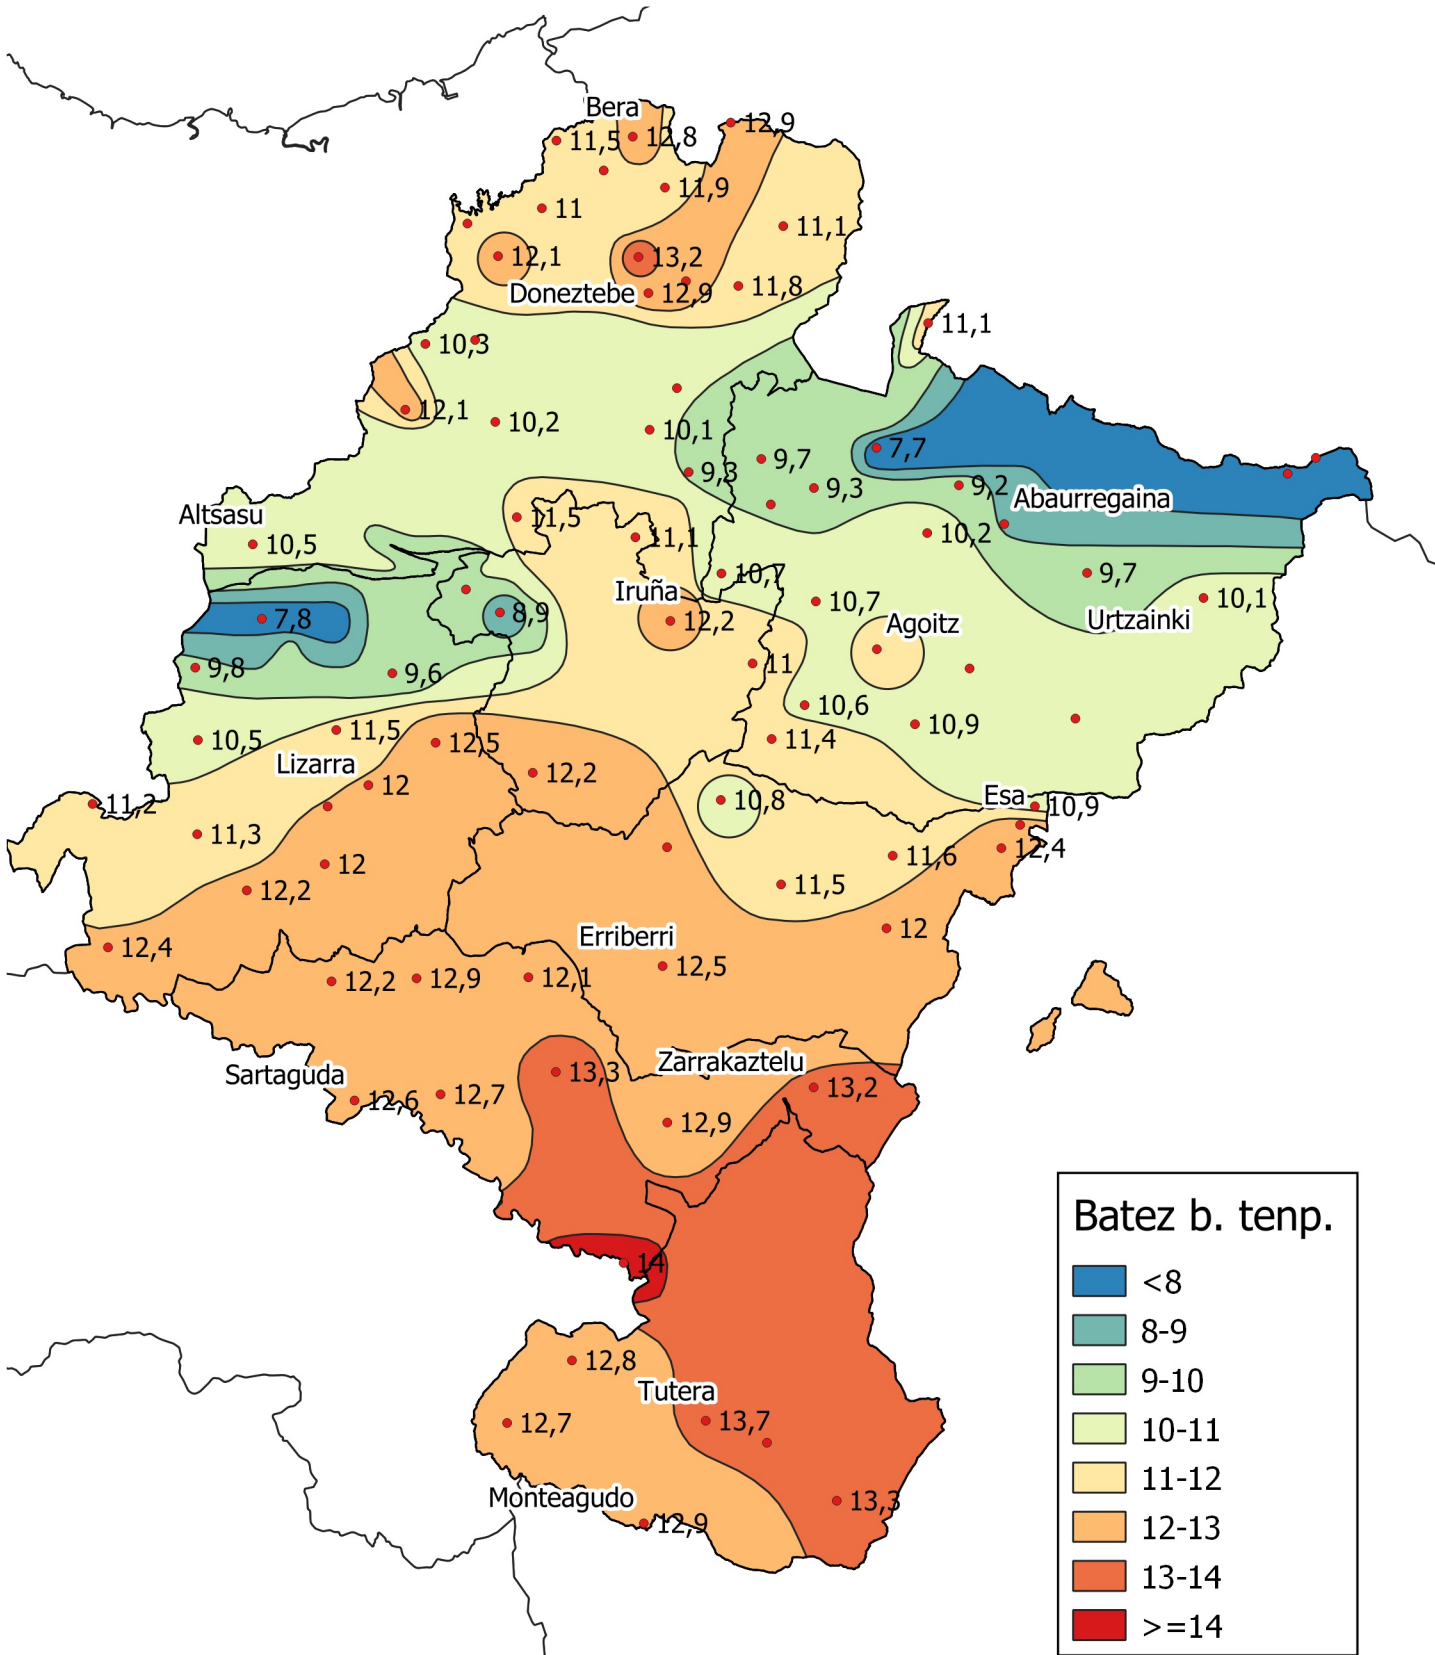

# Batez besteko temperatura (°C). Udaberria 2021

0 10 20 30 km

1:800000

Nafarroako  
Gobernua