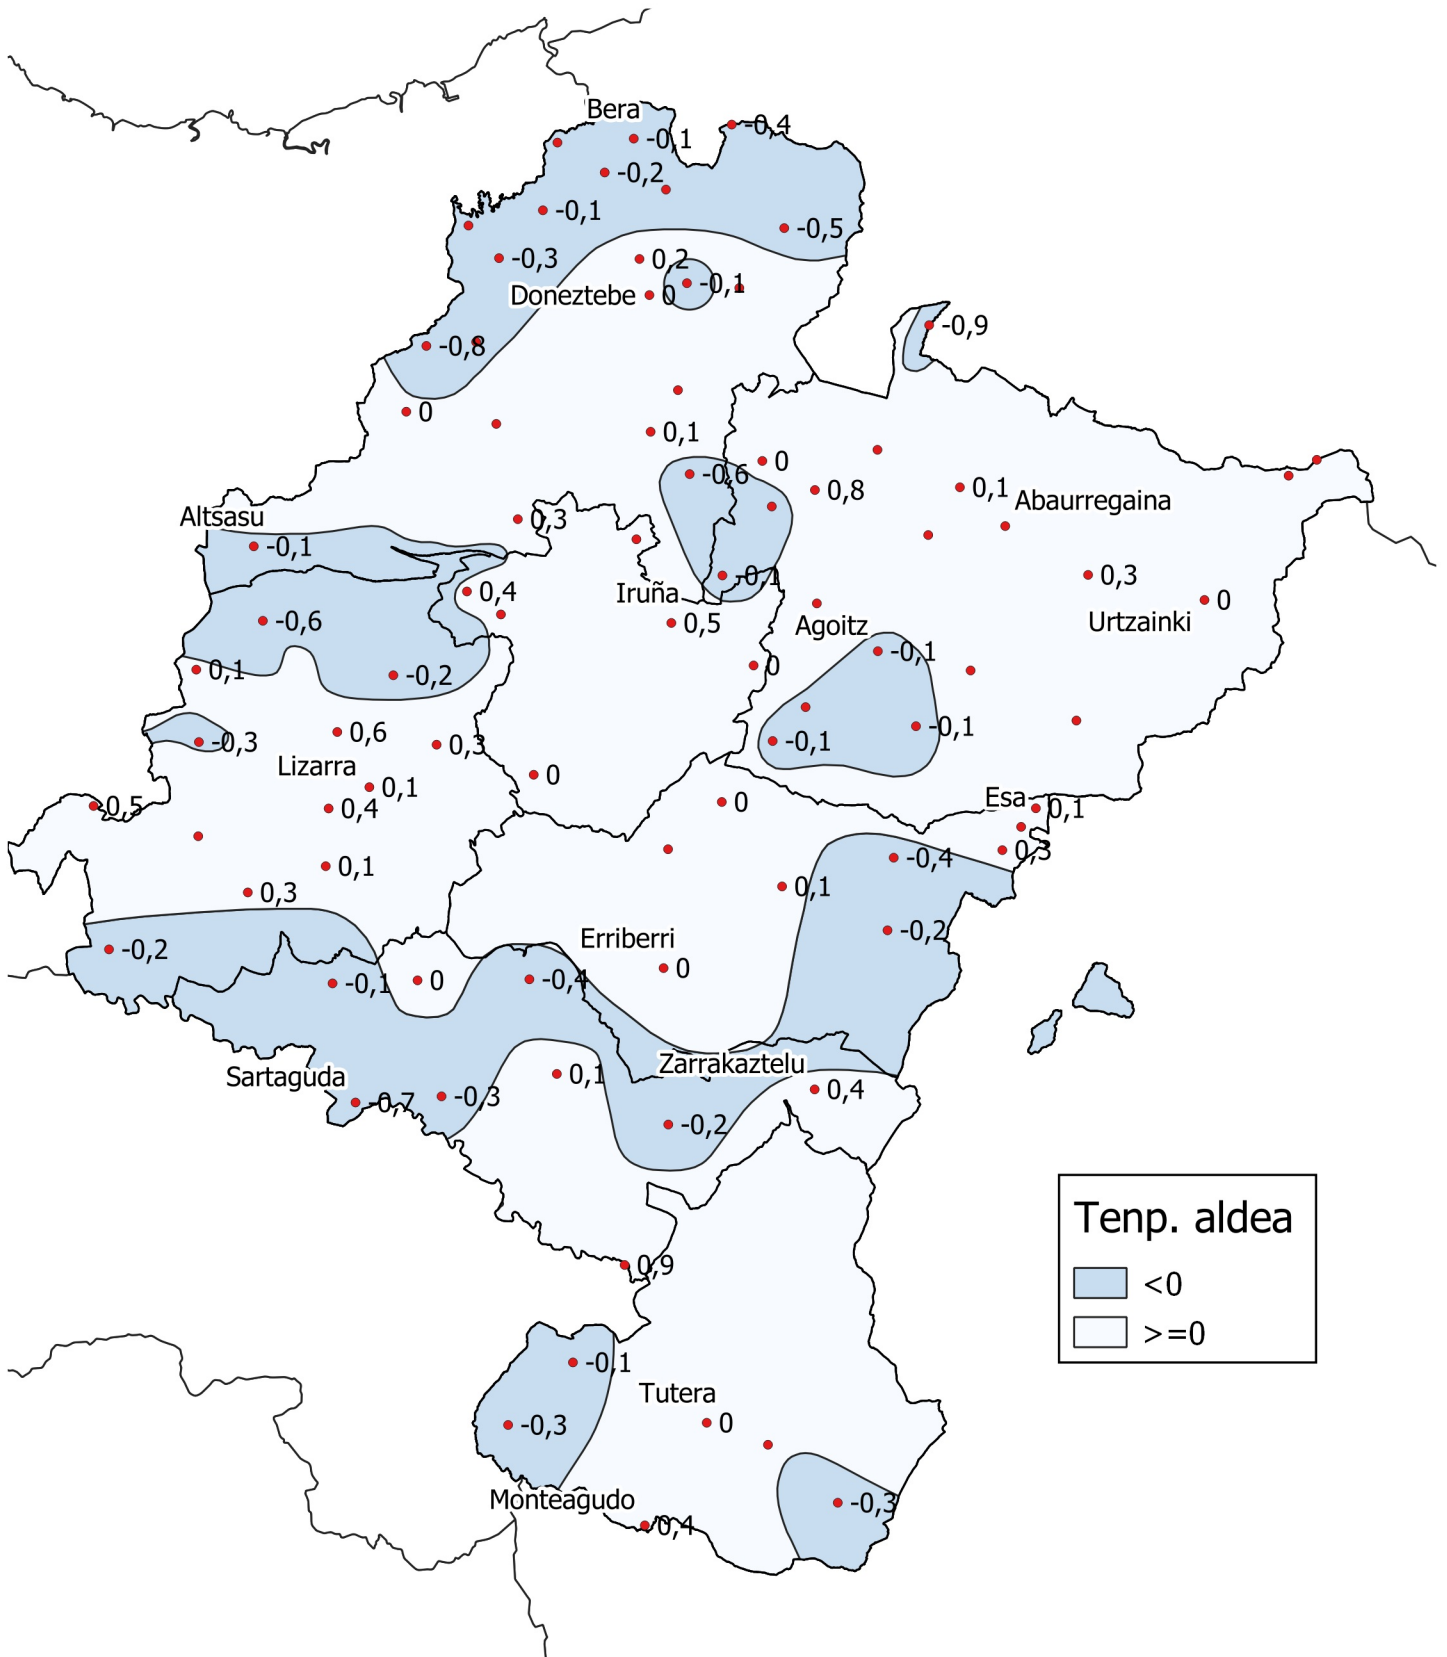

Batez besteko temperatura (°C) eta batez besteko historikoaren arteko aldea. Udaberria 2021

Temp. aldea

- < 0
- >= 0

0 10 20 30 km
1:800000