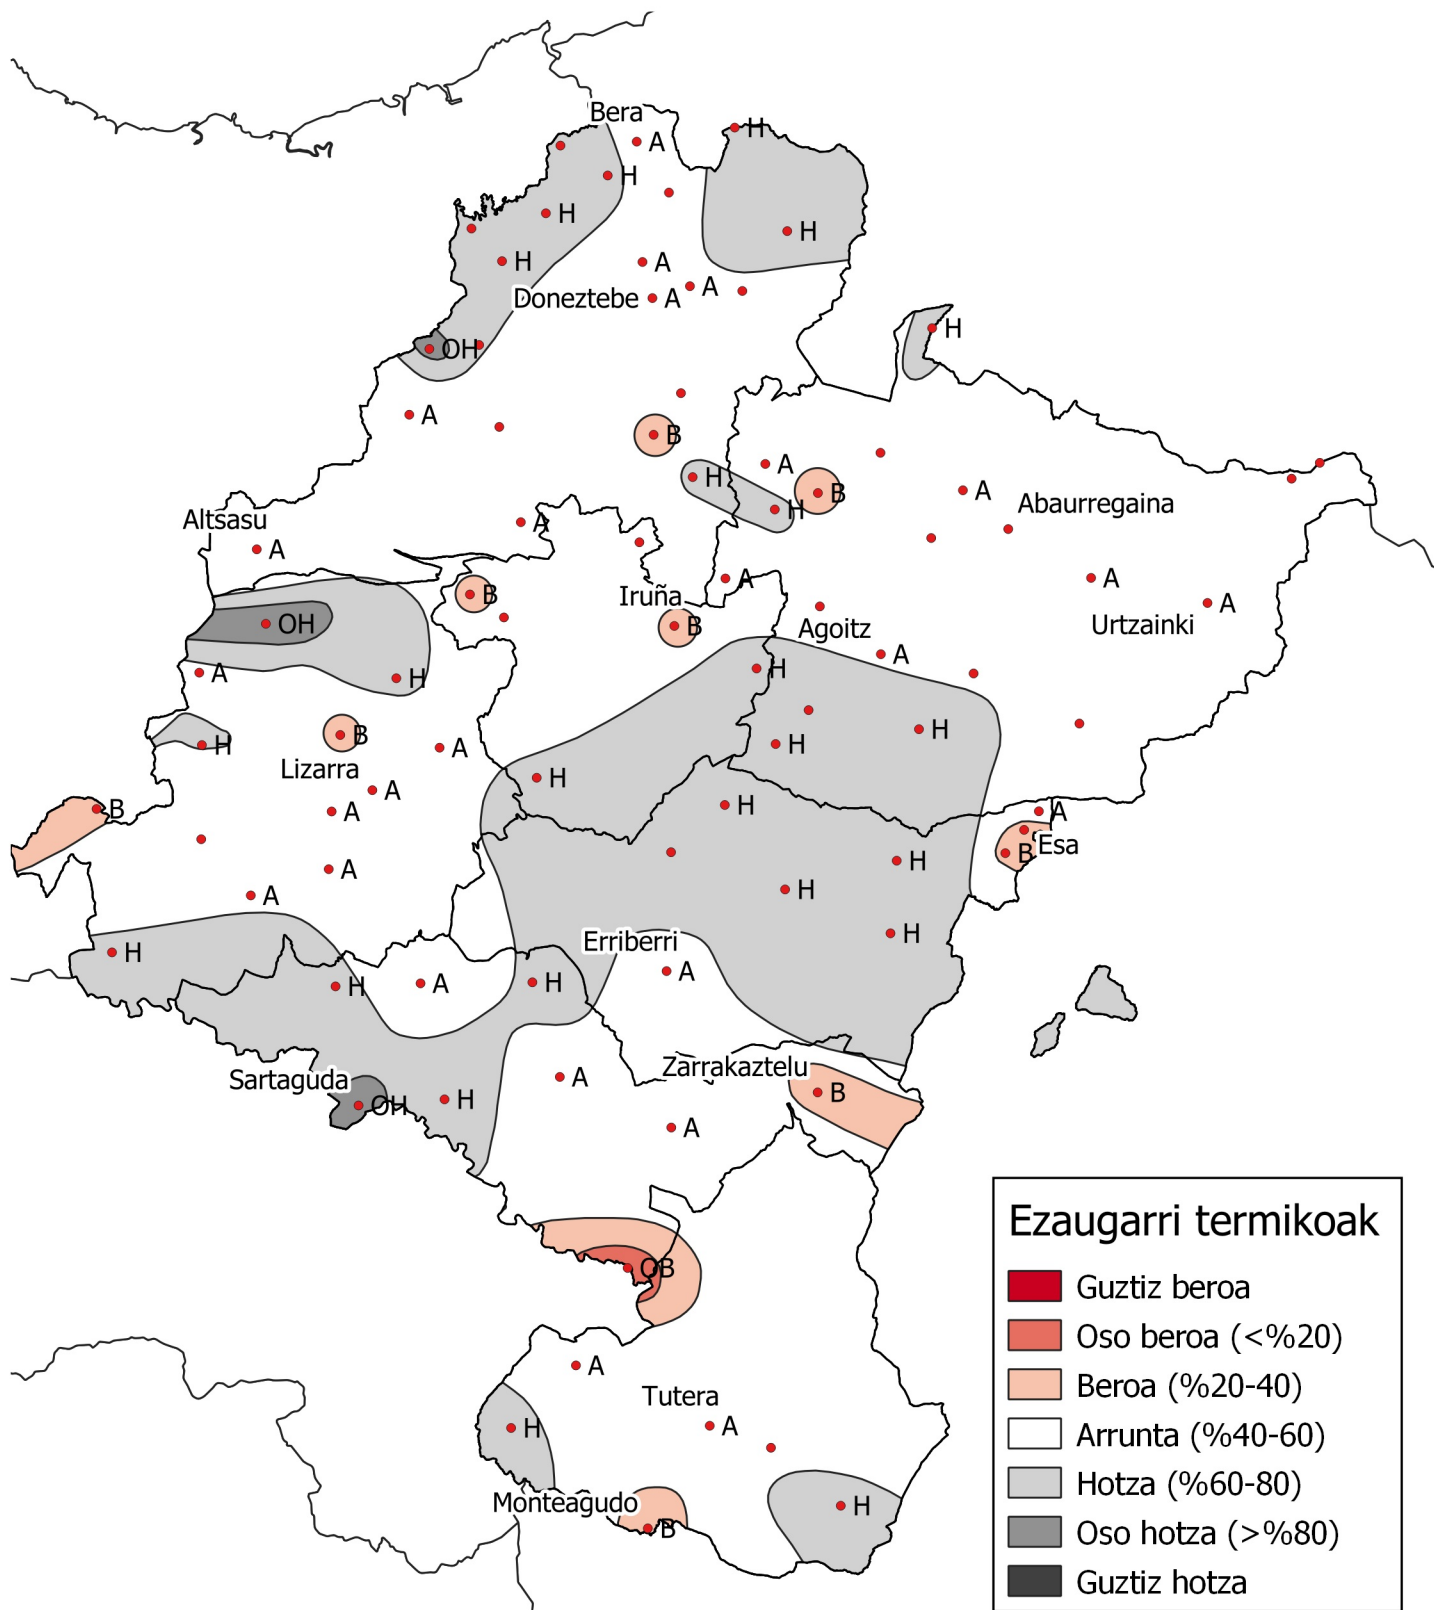

# Temperatura maiztasunen azterketa. Udaberria 2021

0 10 20 30 km

1:800000

Nafarroako  
Gobernua