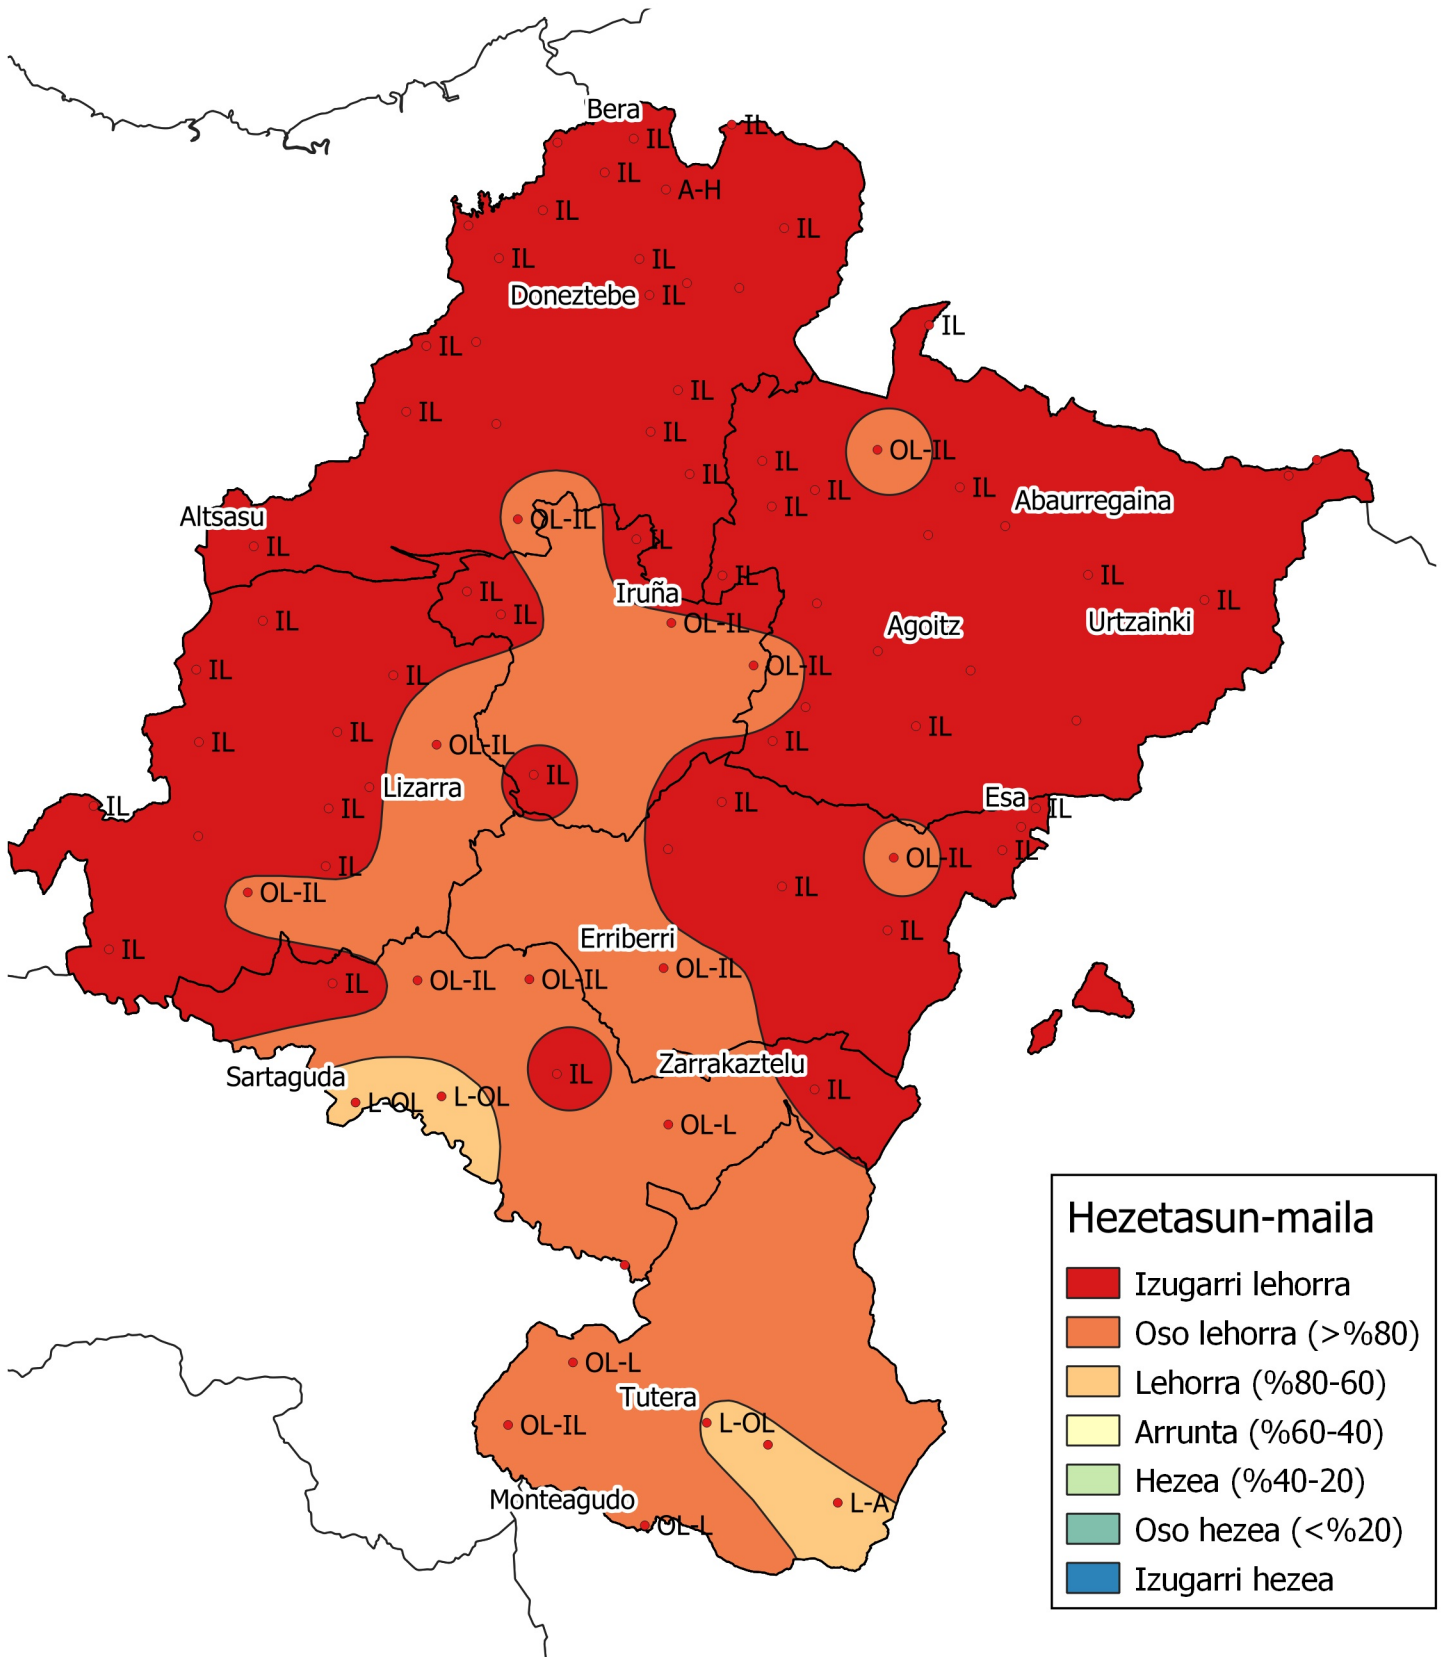

# Prezipitazio maiztasunen azterketa. Udaberria 2021

0 10 20 30 km

1:800000

Nafarroako  
Gobernua