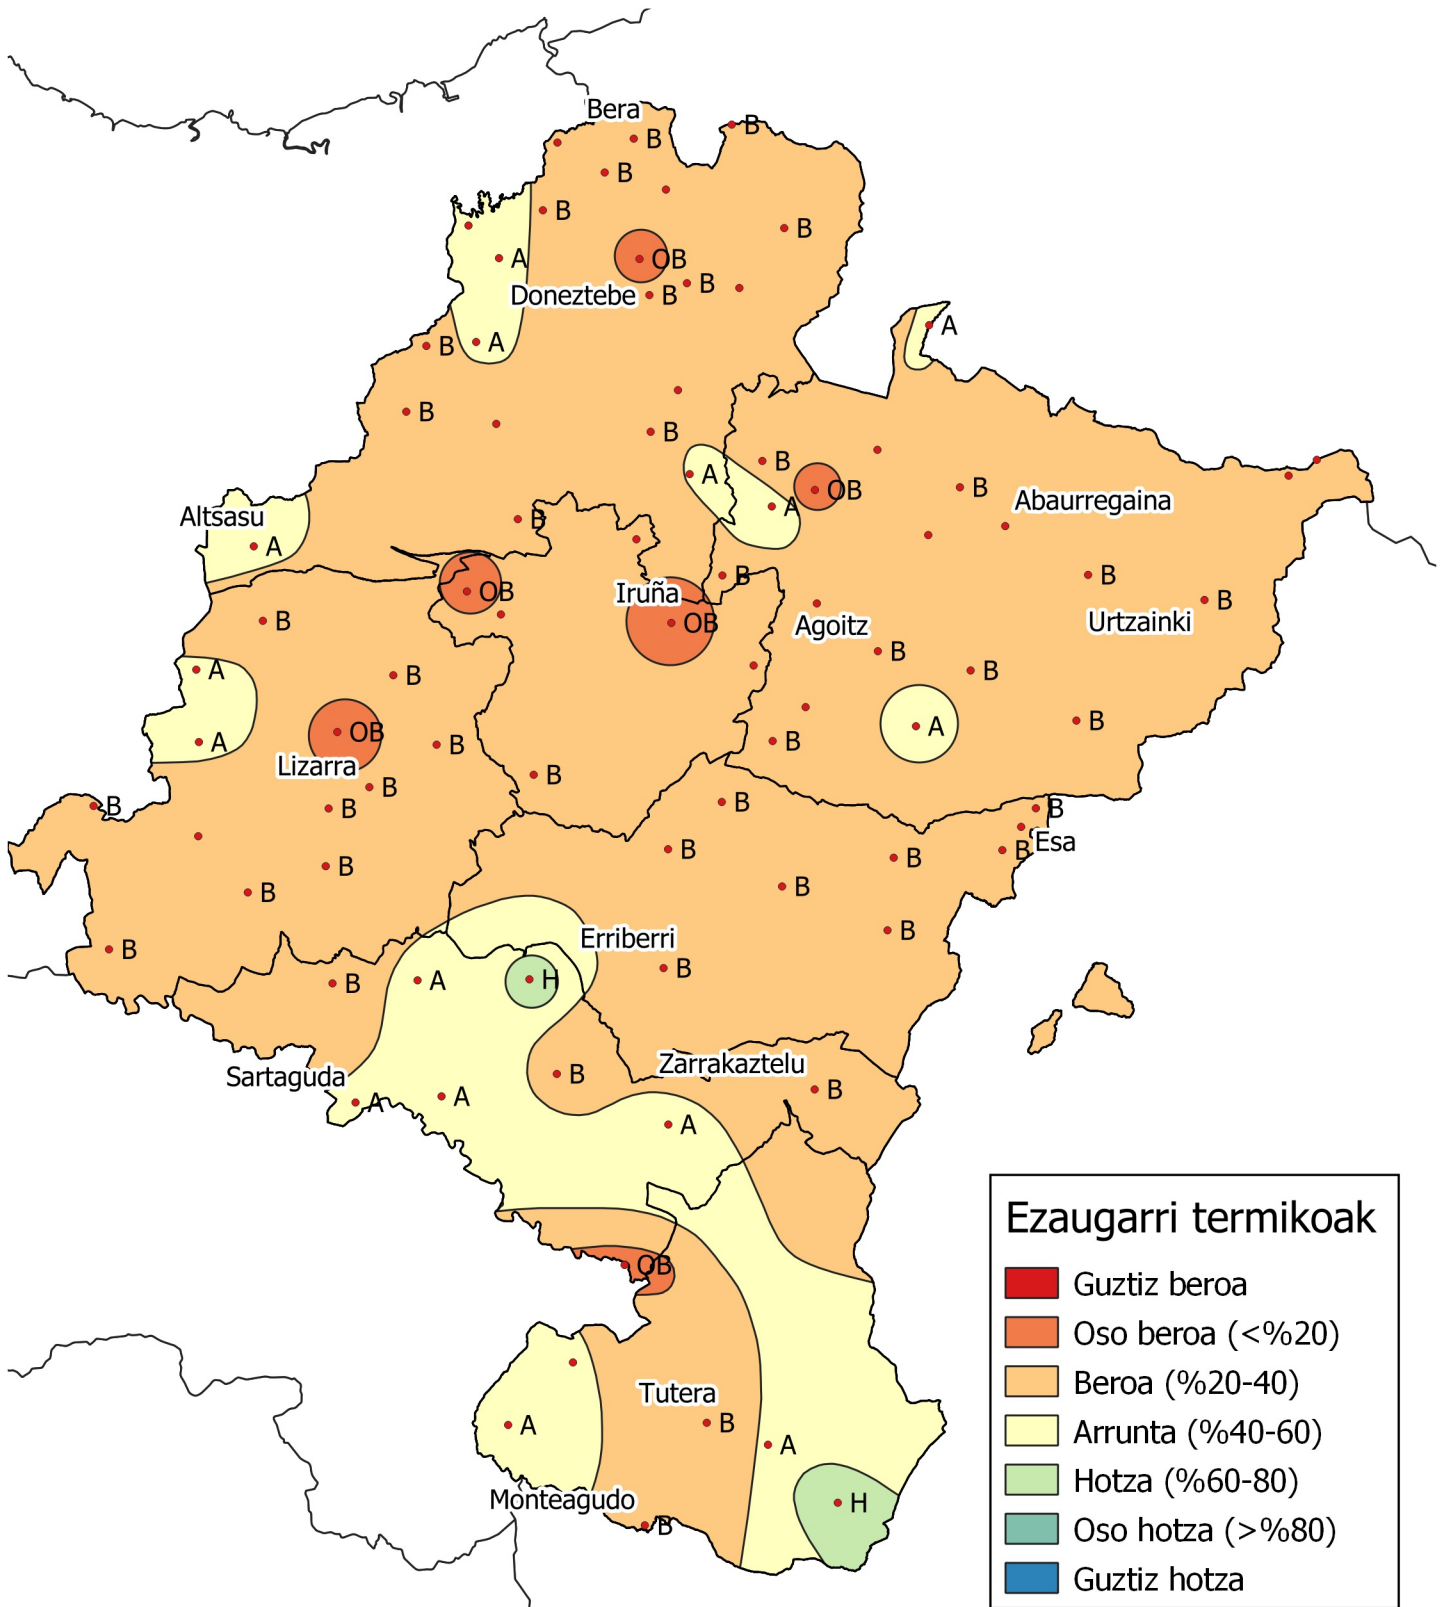

# Tenperatura maiztasunen azterketa. Ekaina 2021

0 10 20 30 km

1:800000

Nafarroako  
Gobernua