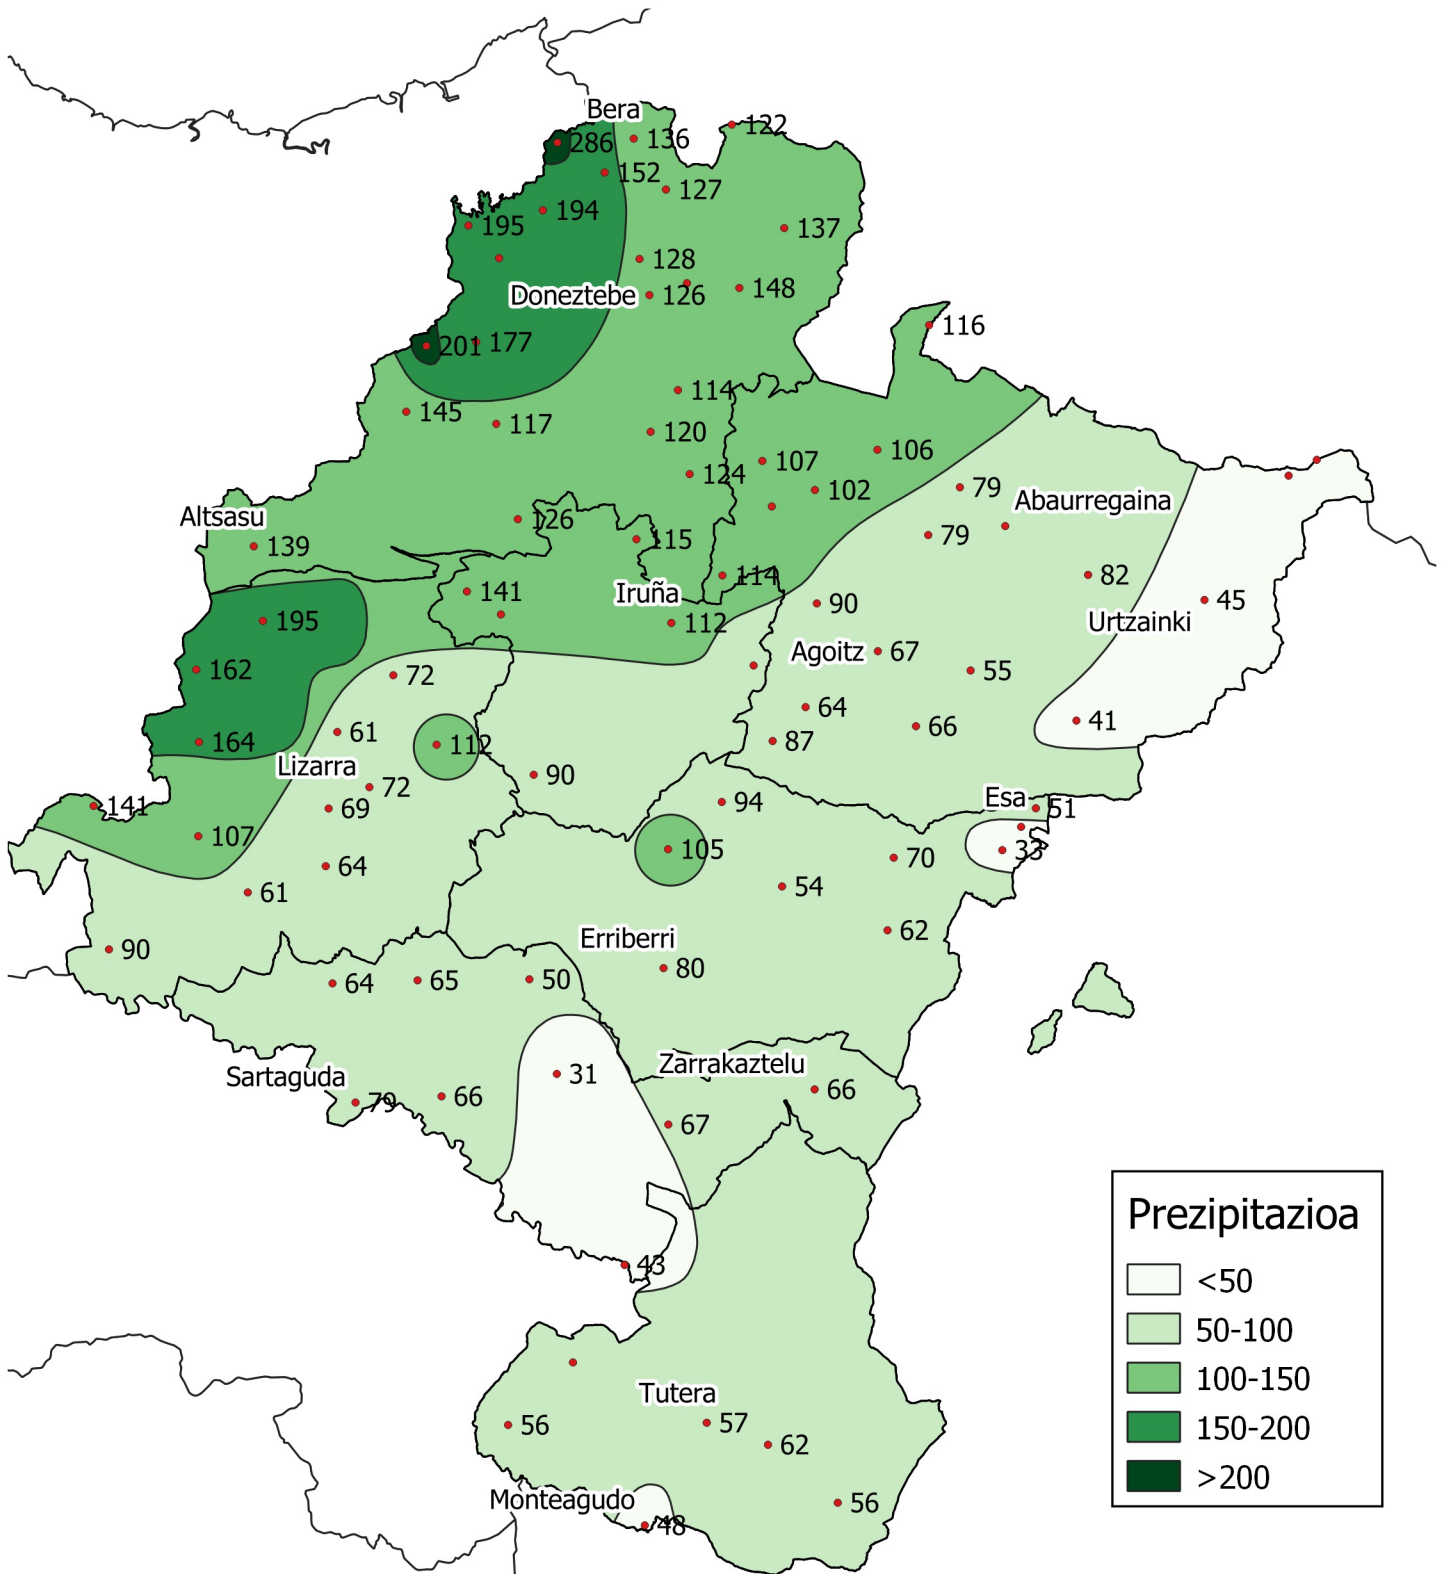

# Prezipitazioa (mm-tan). Ekaina 2021

0 10 20 30 km

1:800000

Nafarroako  
Gobernua