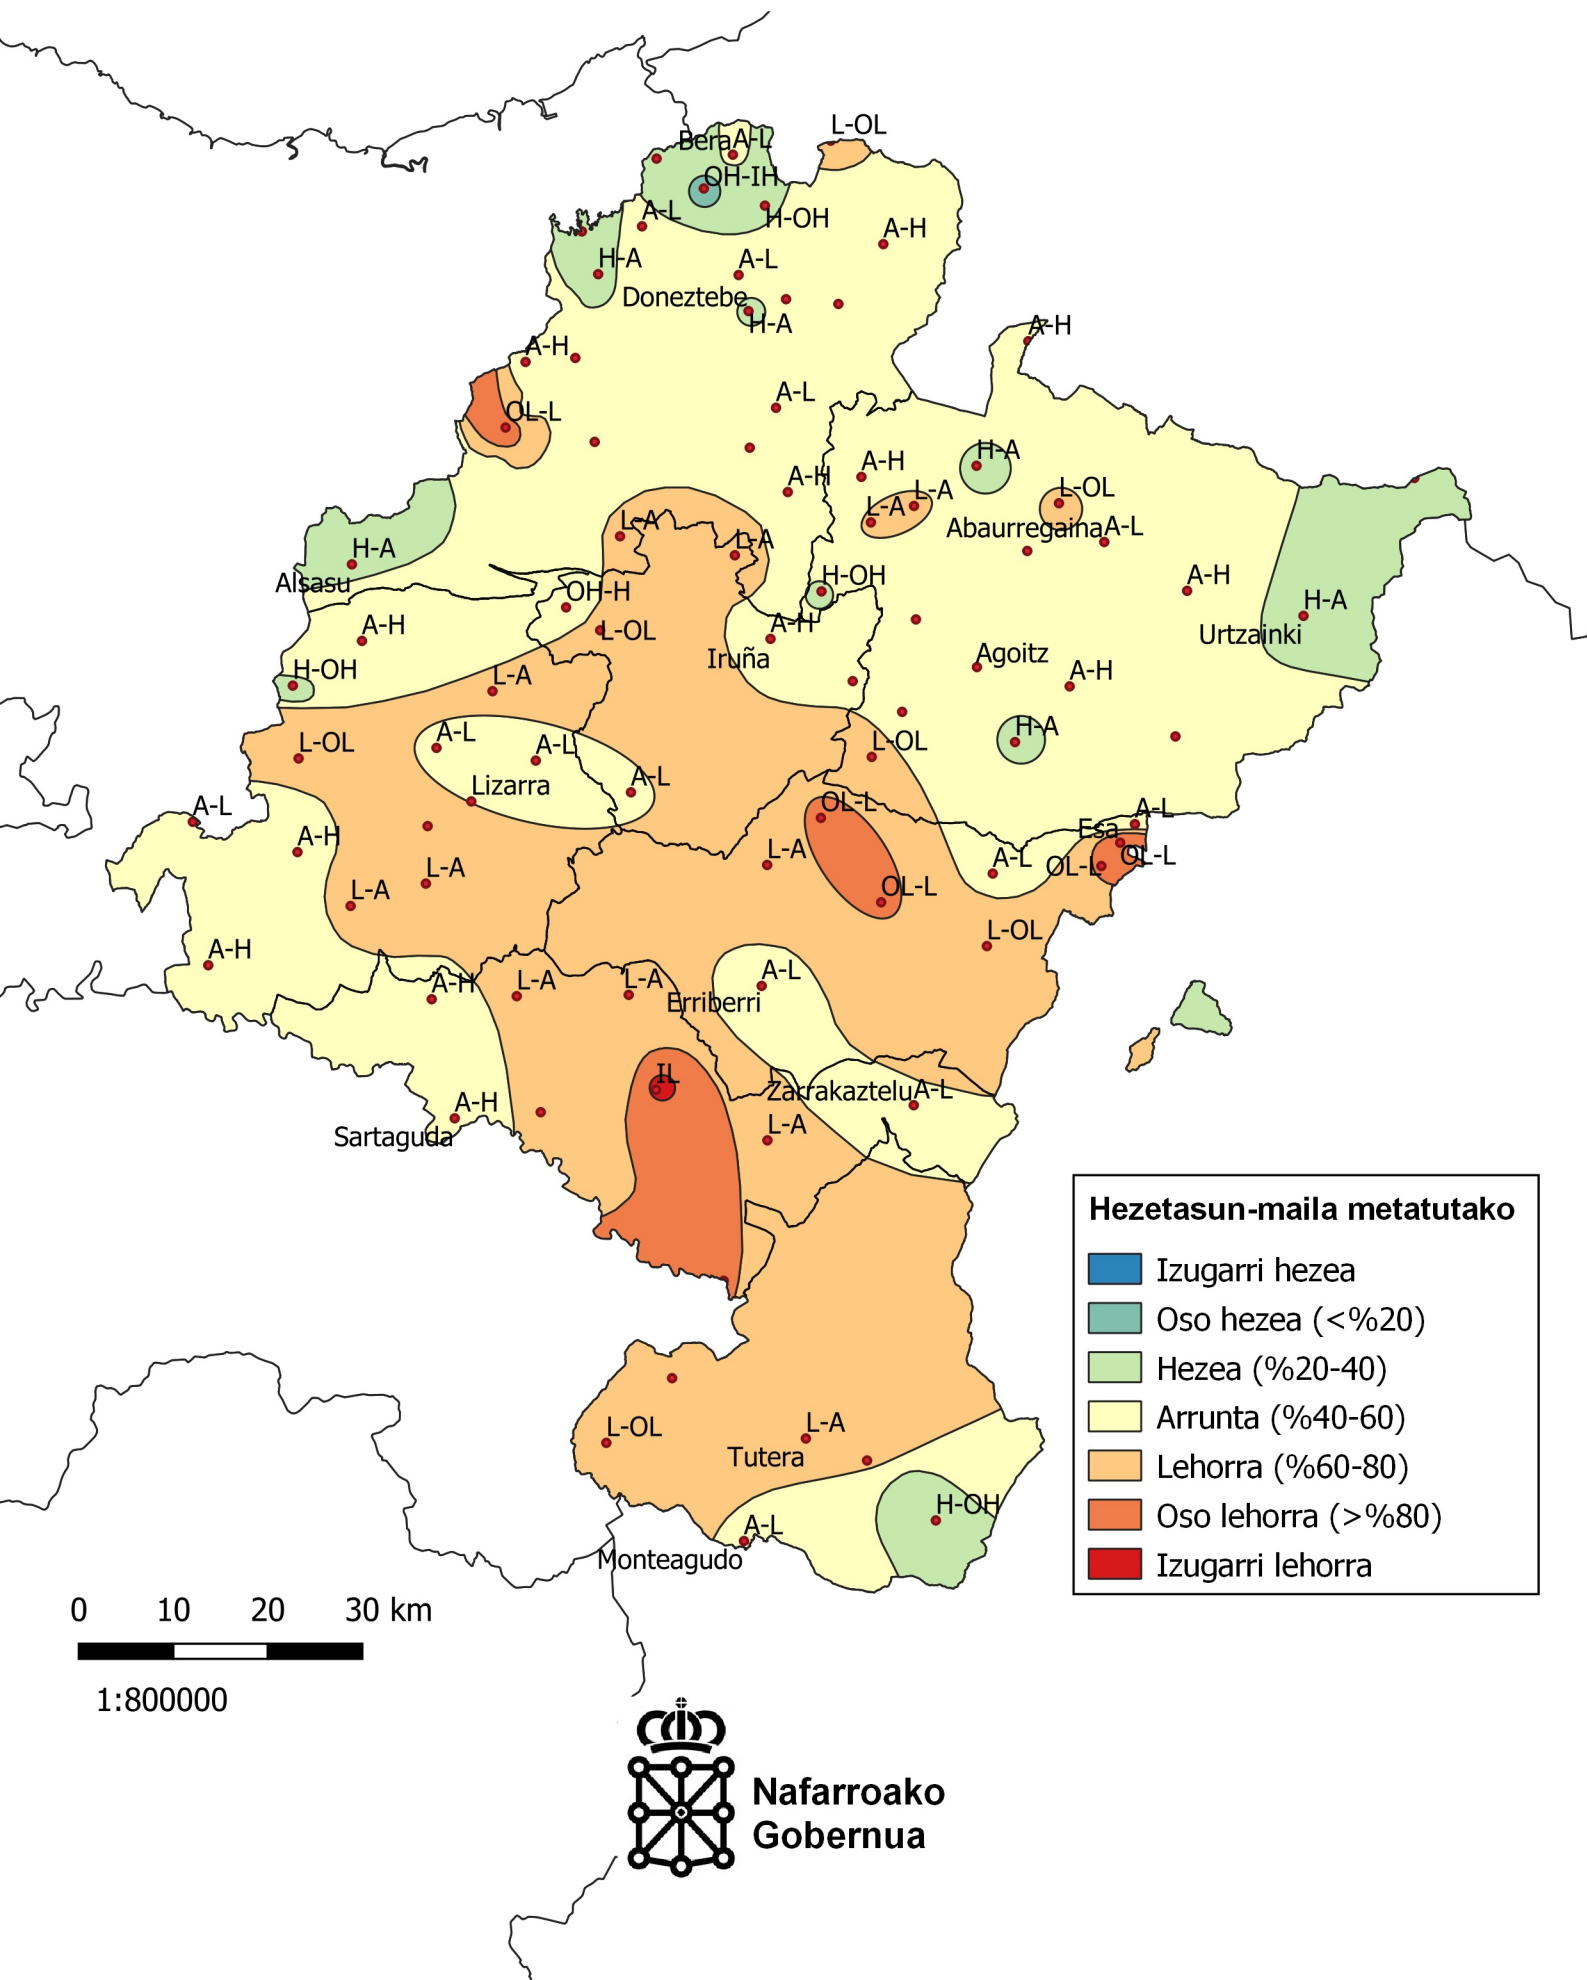

Metatutako prezipitazioaren maiztasunen azterketa. Epea 2020ko Irailaren 1etik 2021ko Ekainaren 30era.

Nafarroako
Gobernua