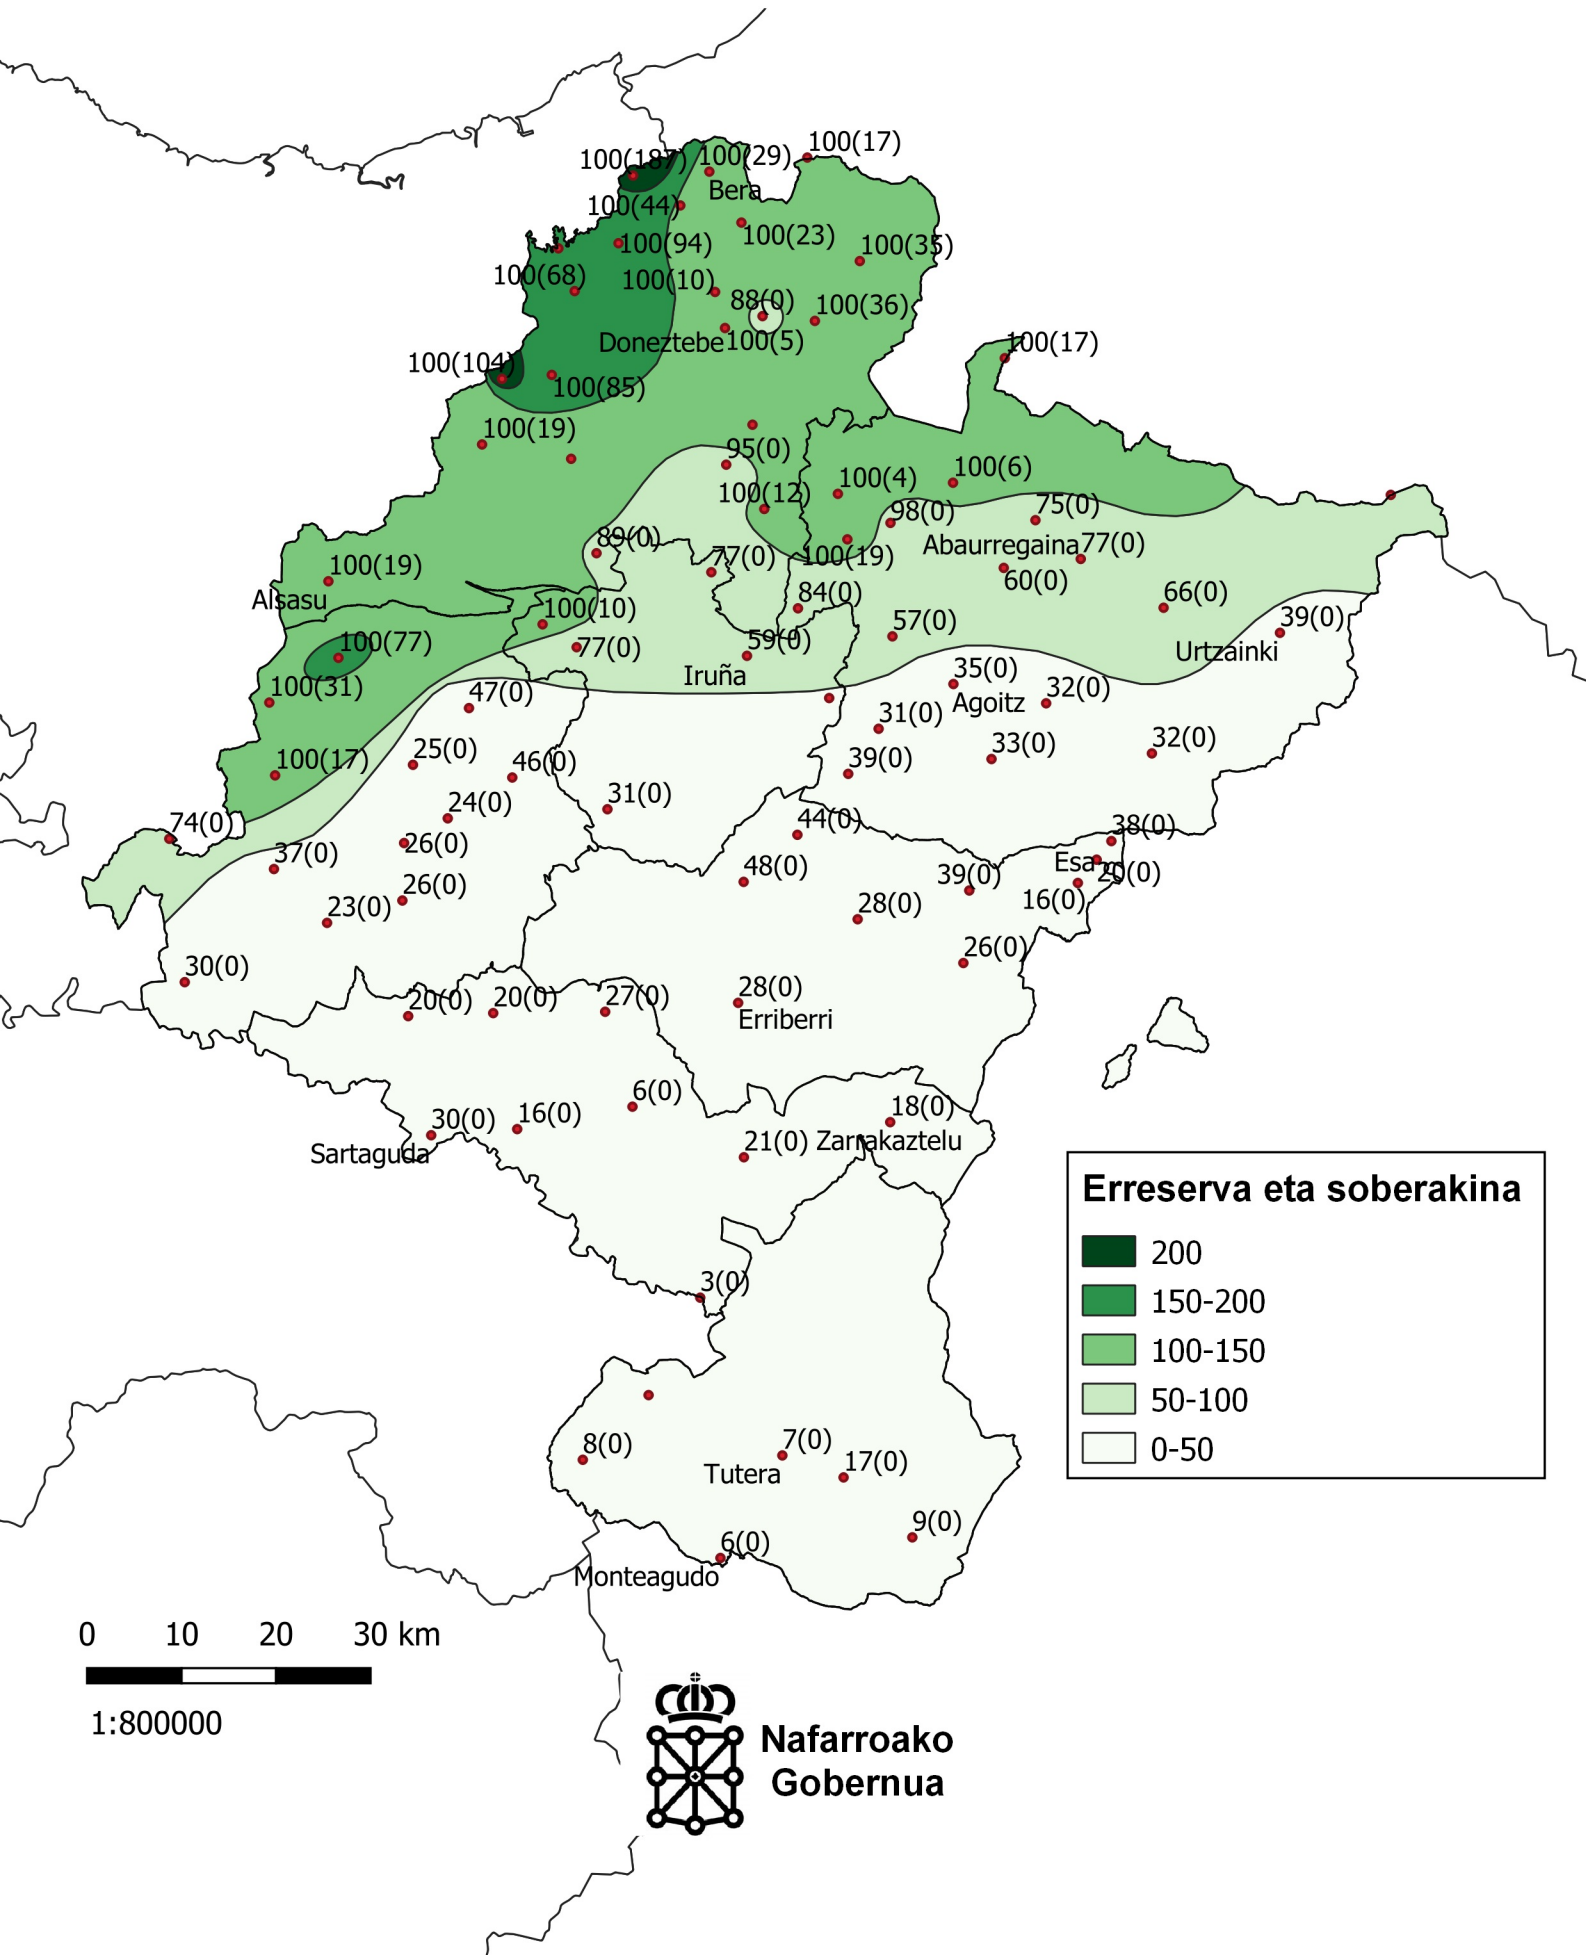

Lurzoruko ur erreserba eta soberakina (mm-tan) 2021ko Ekainaren bukaeran.

0 10 20 30 km

1:800000

Nafarroako
Gobernua