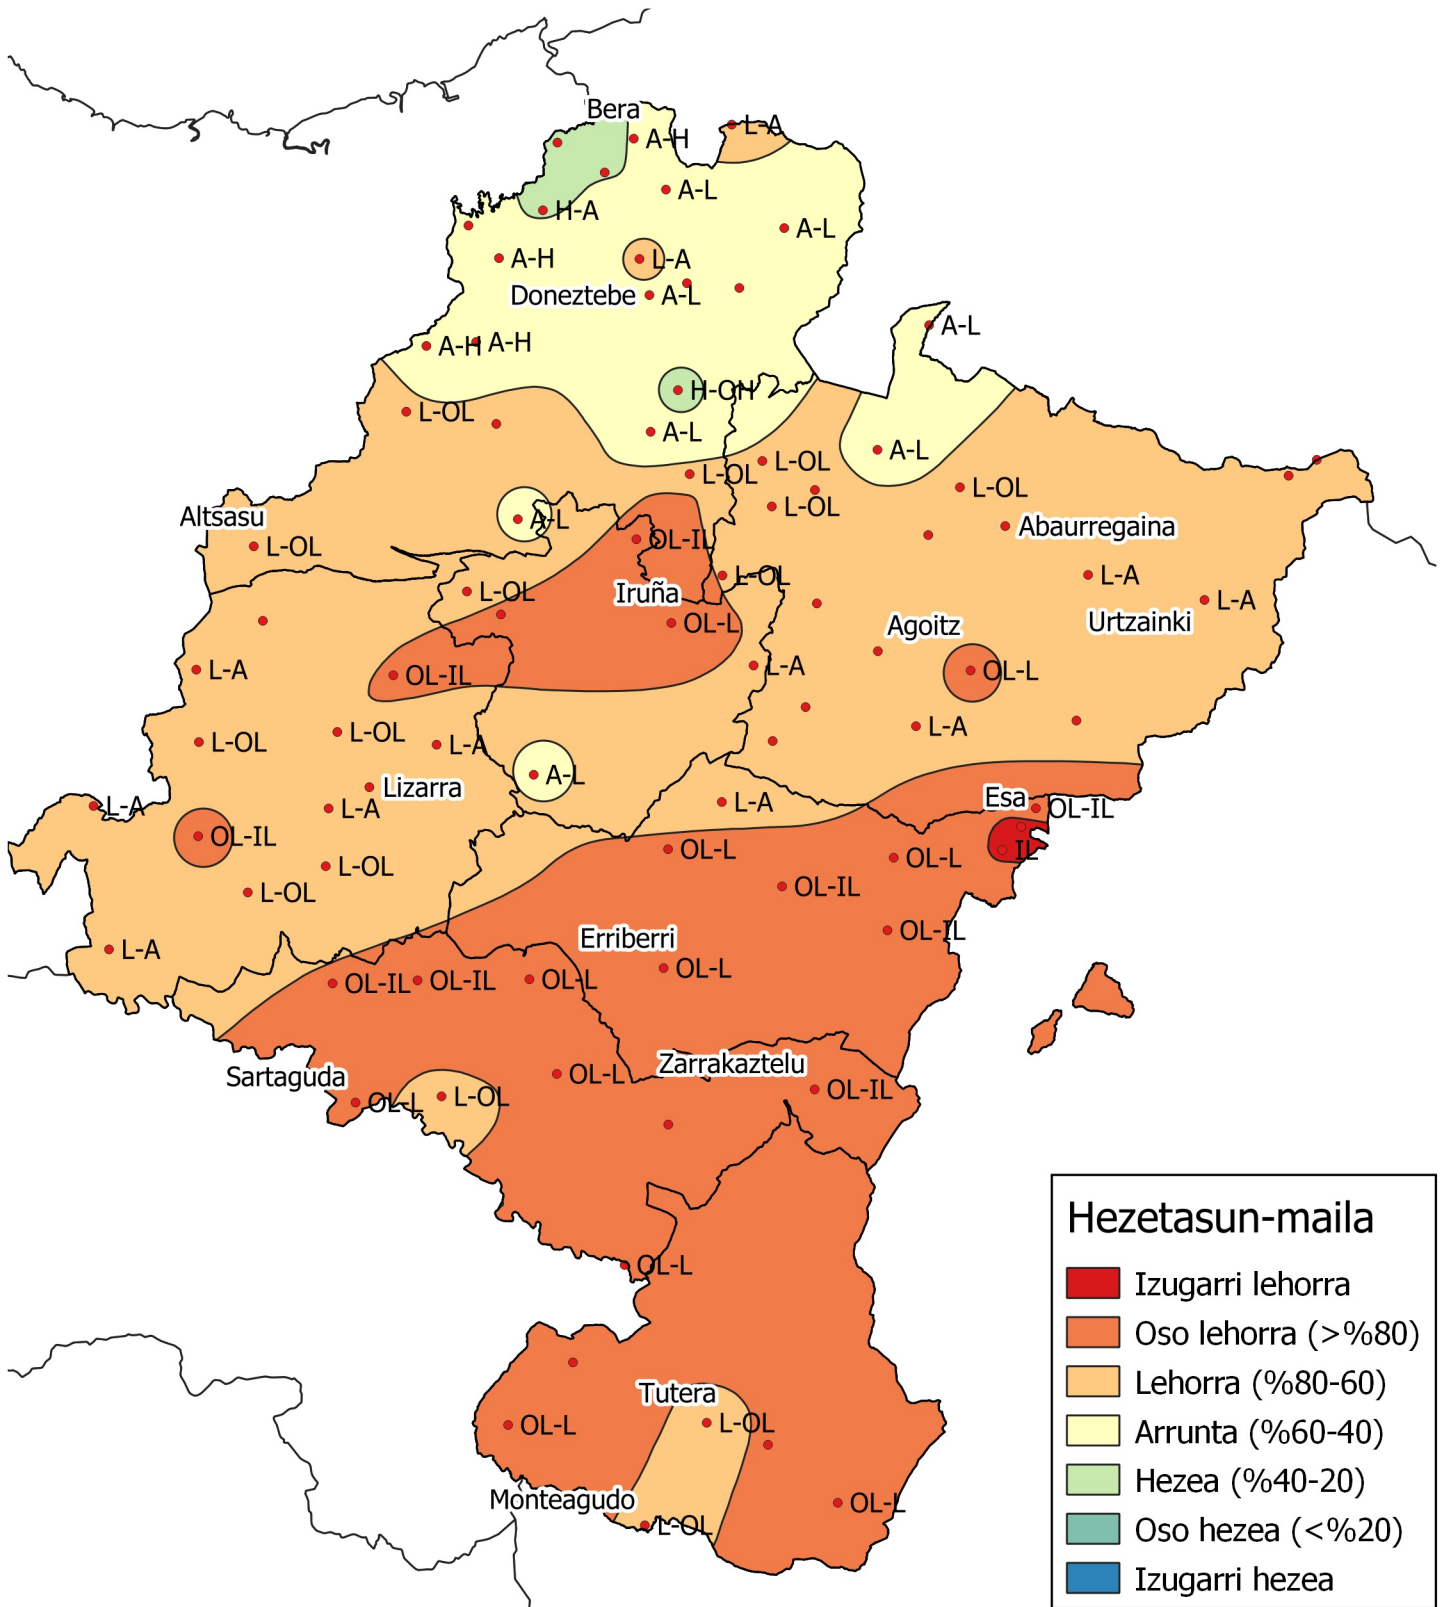

# Prezipitazio maiztasunen azterketa. Uztaila 2021

0 10 20 30 km

1:800000

Nafarroako  
Gobernua