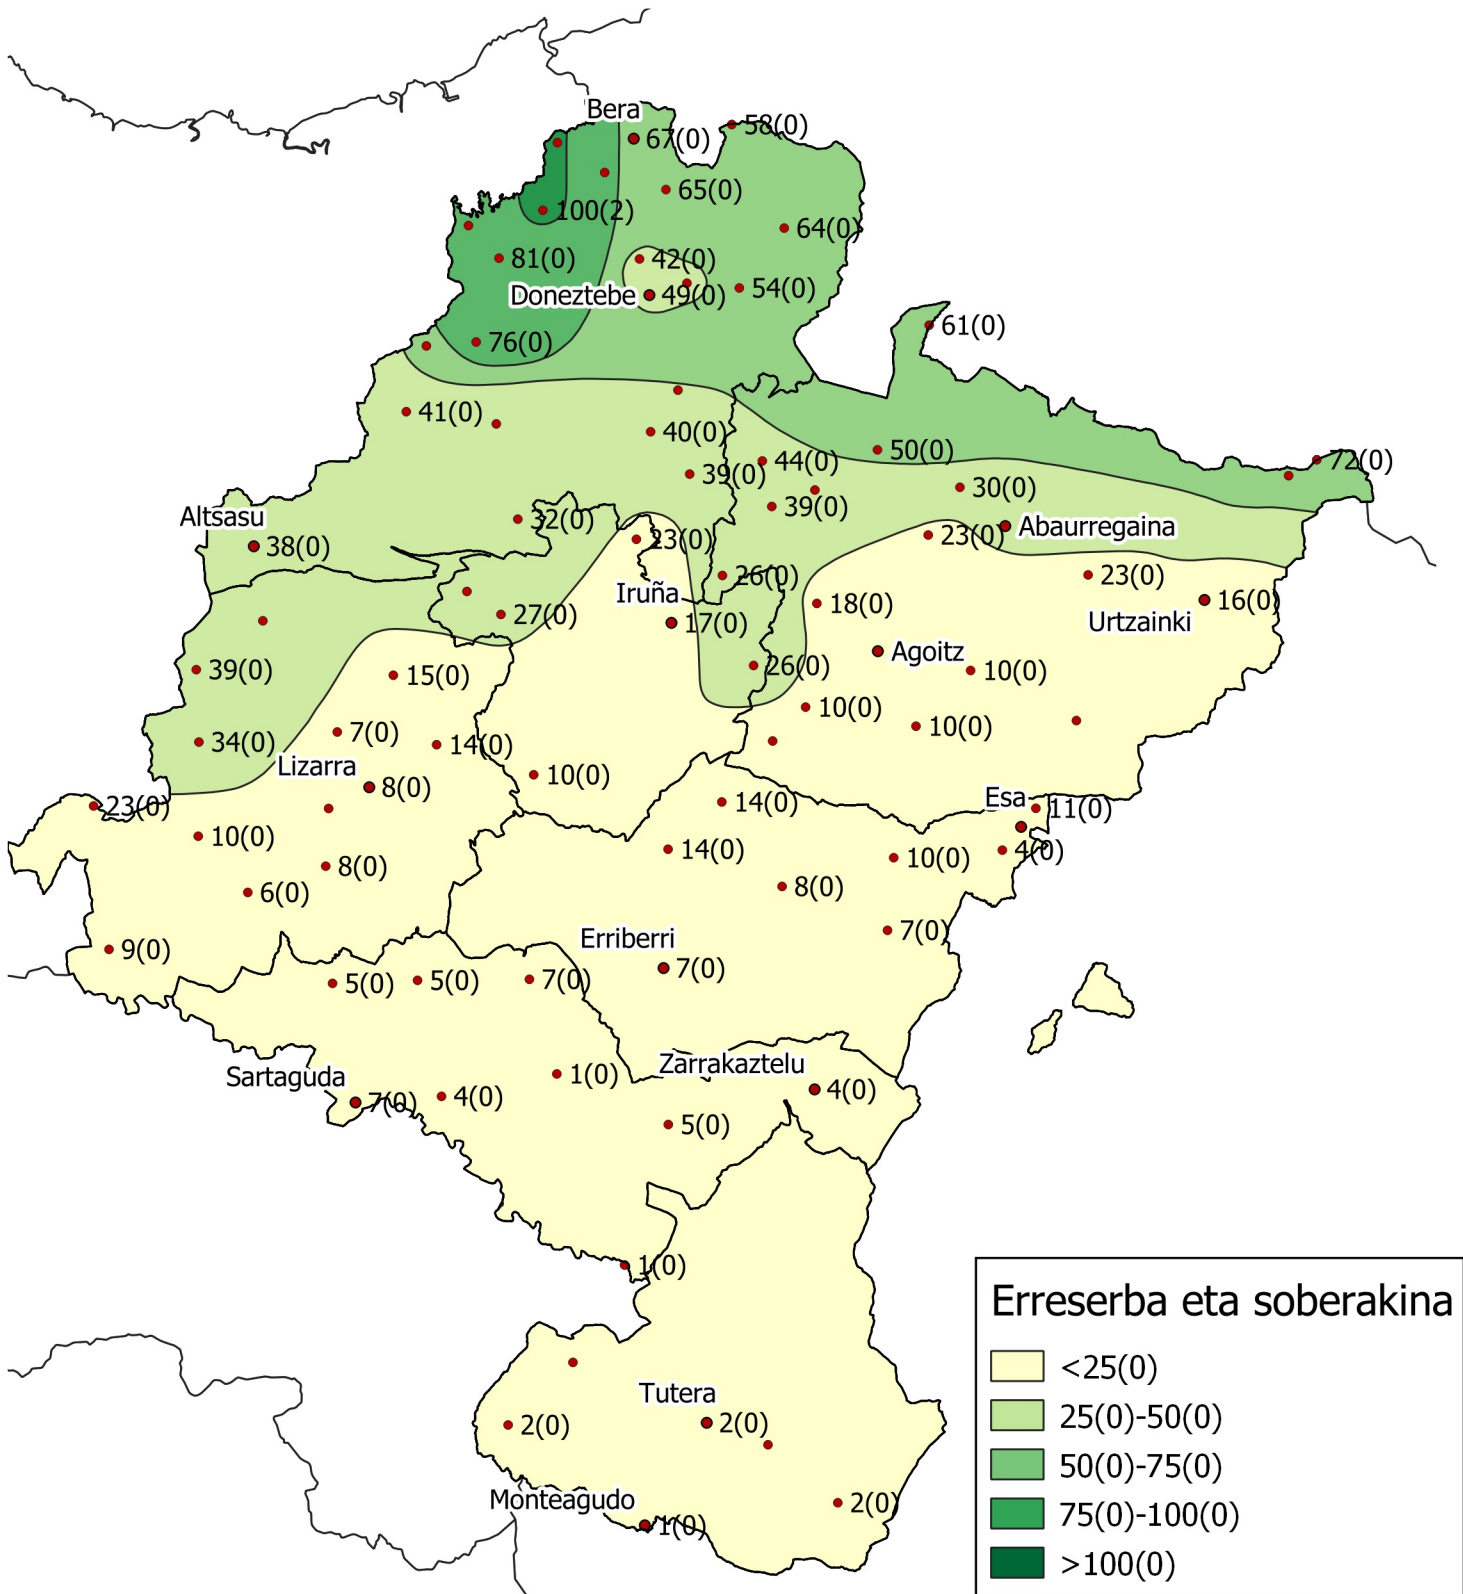

Lurzoruko ur erreserba eta soberakina (mm-tan) 2021eko Uztailaren bukaeran

0 10 20 30 km

1:800000

Nafarroako
Gobernua