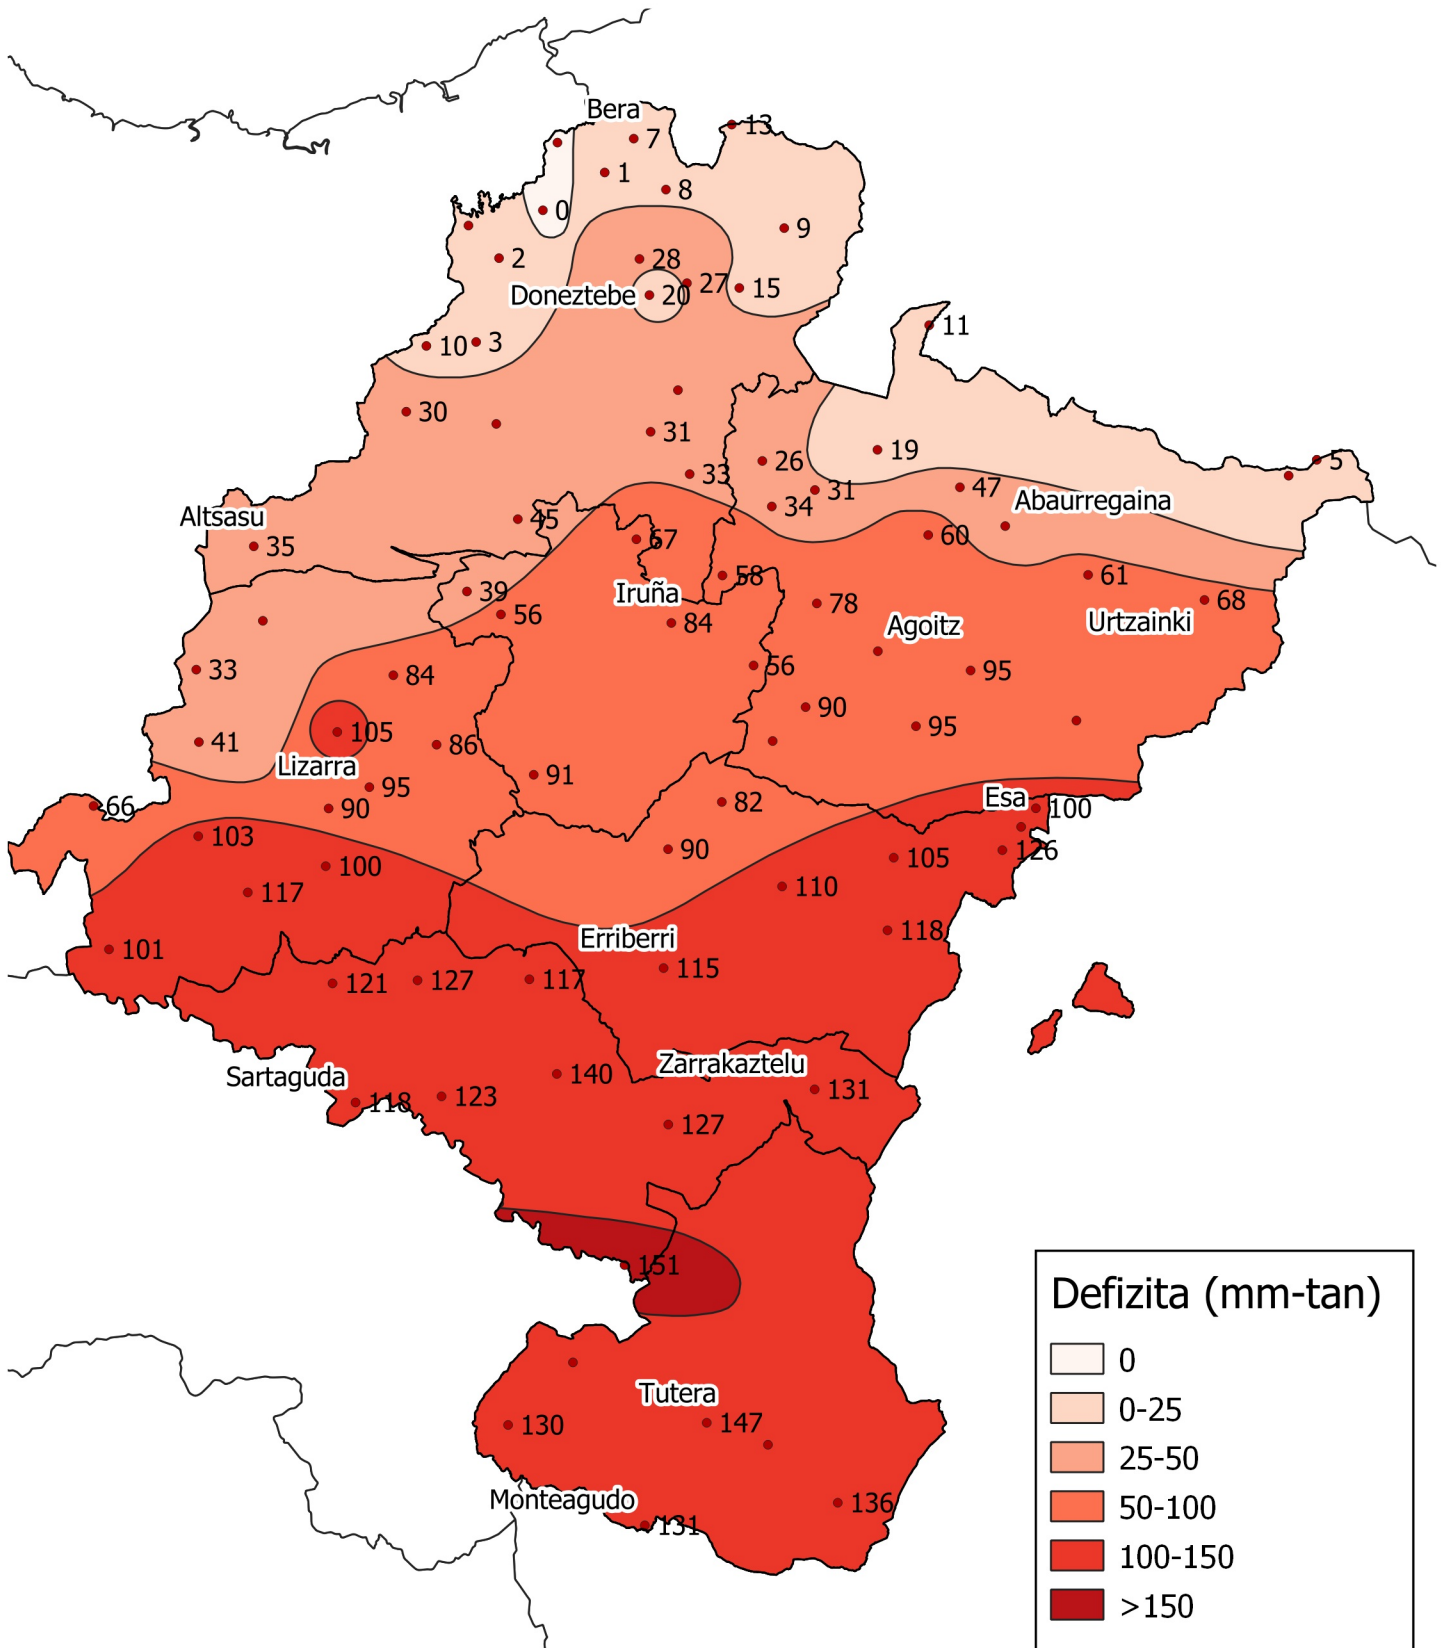

# Defizita (mm-tan). Uztaila 2021

0 10 20 30 km

1:800000

Nafarroako  
Gobernua