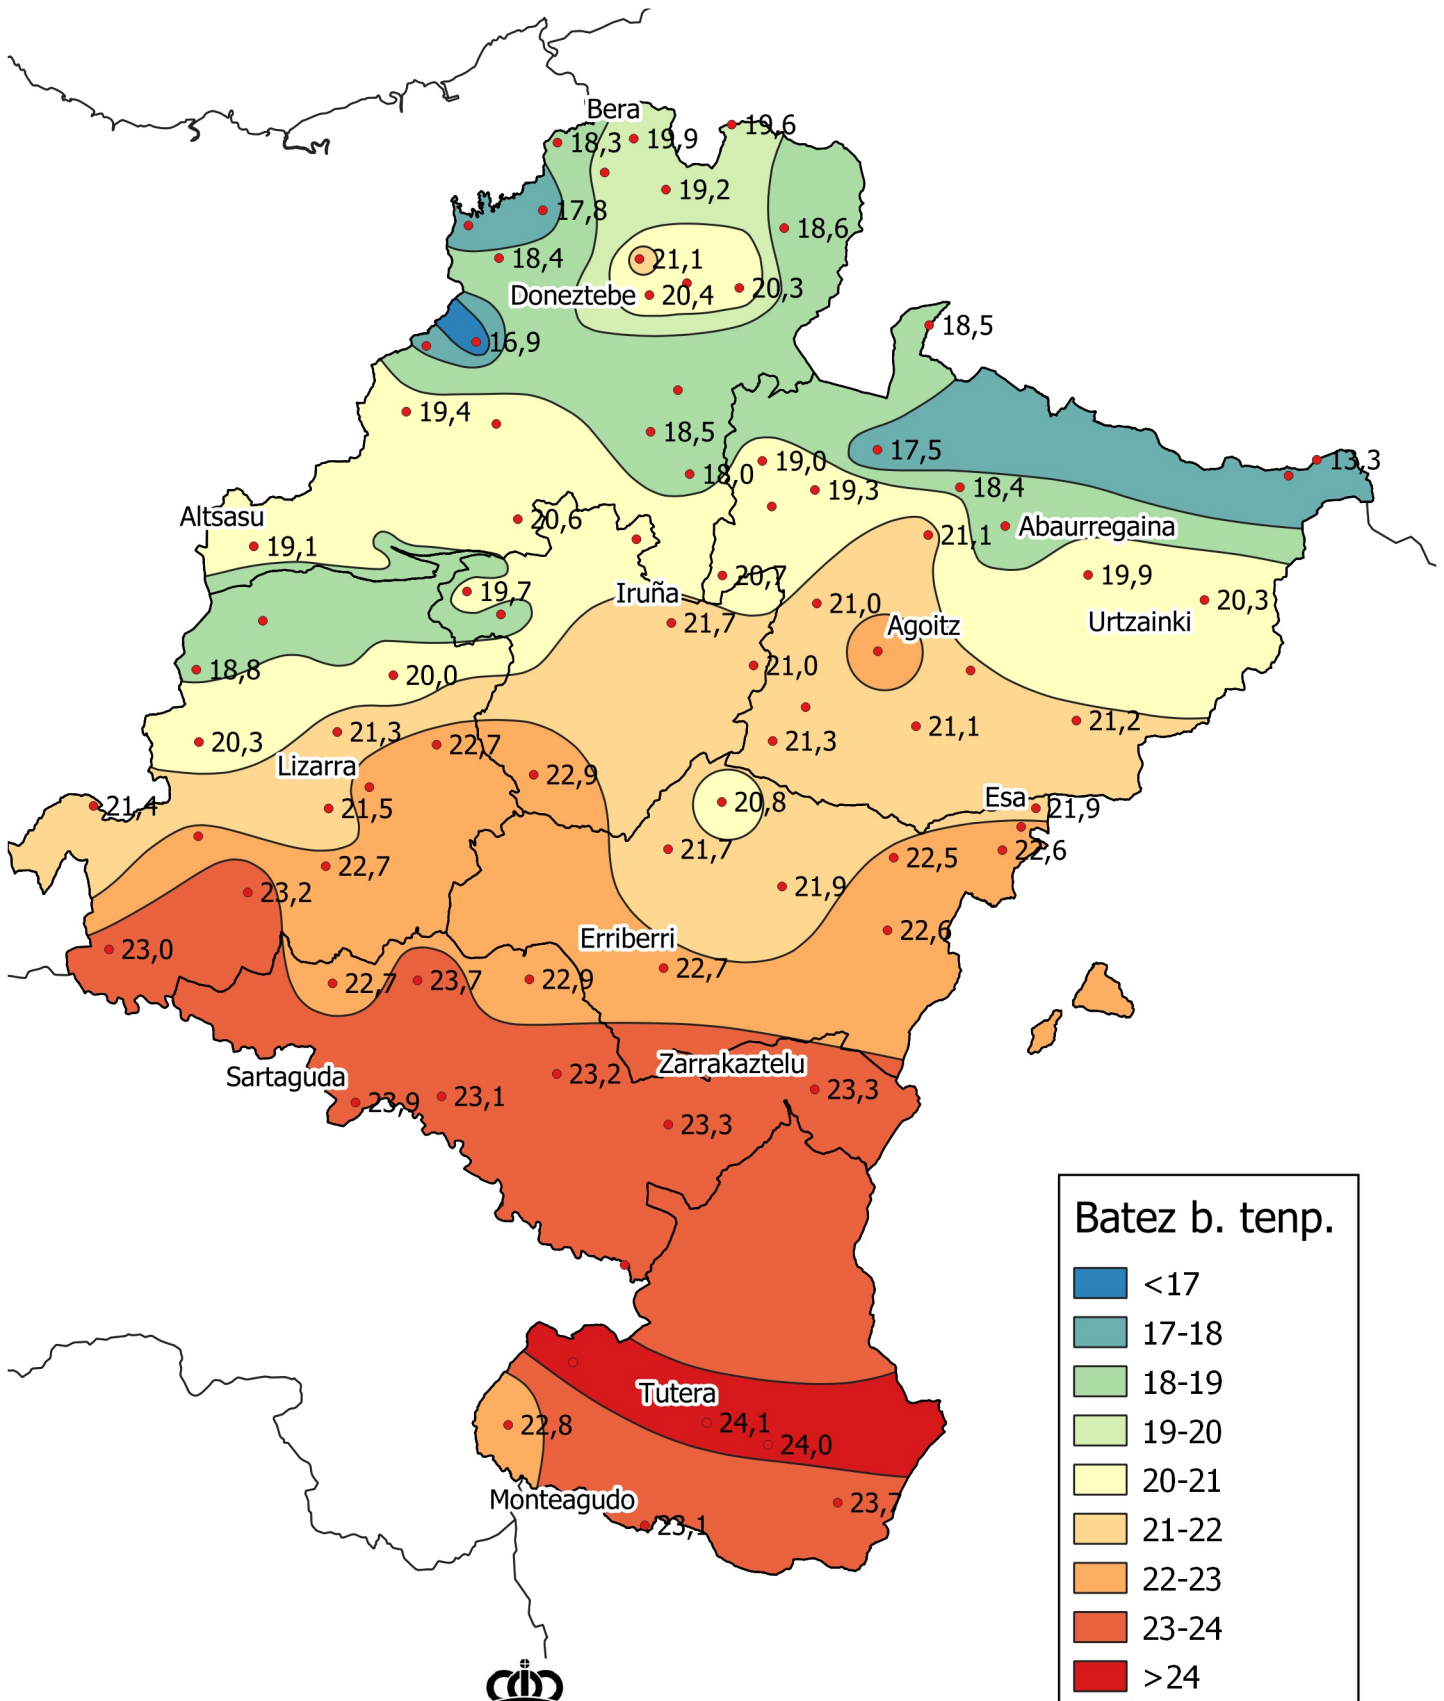

Batez besteko tenperatura (°C). Abuztua 2021

0 10 20 30 km
1:800000

Nafarroako
Gobernua