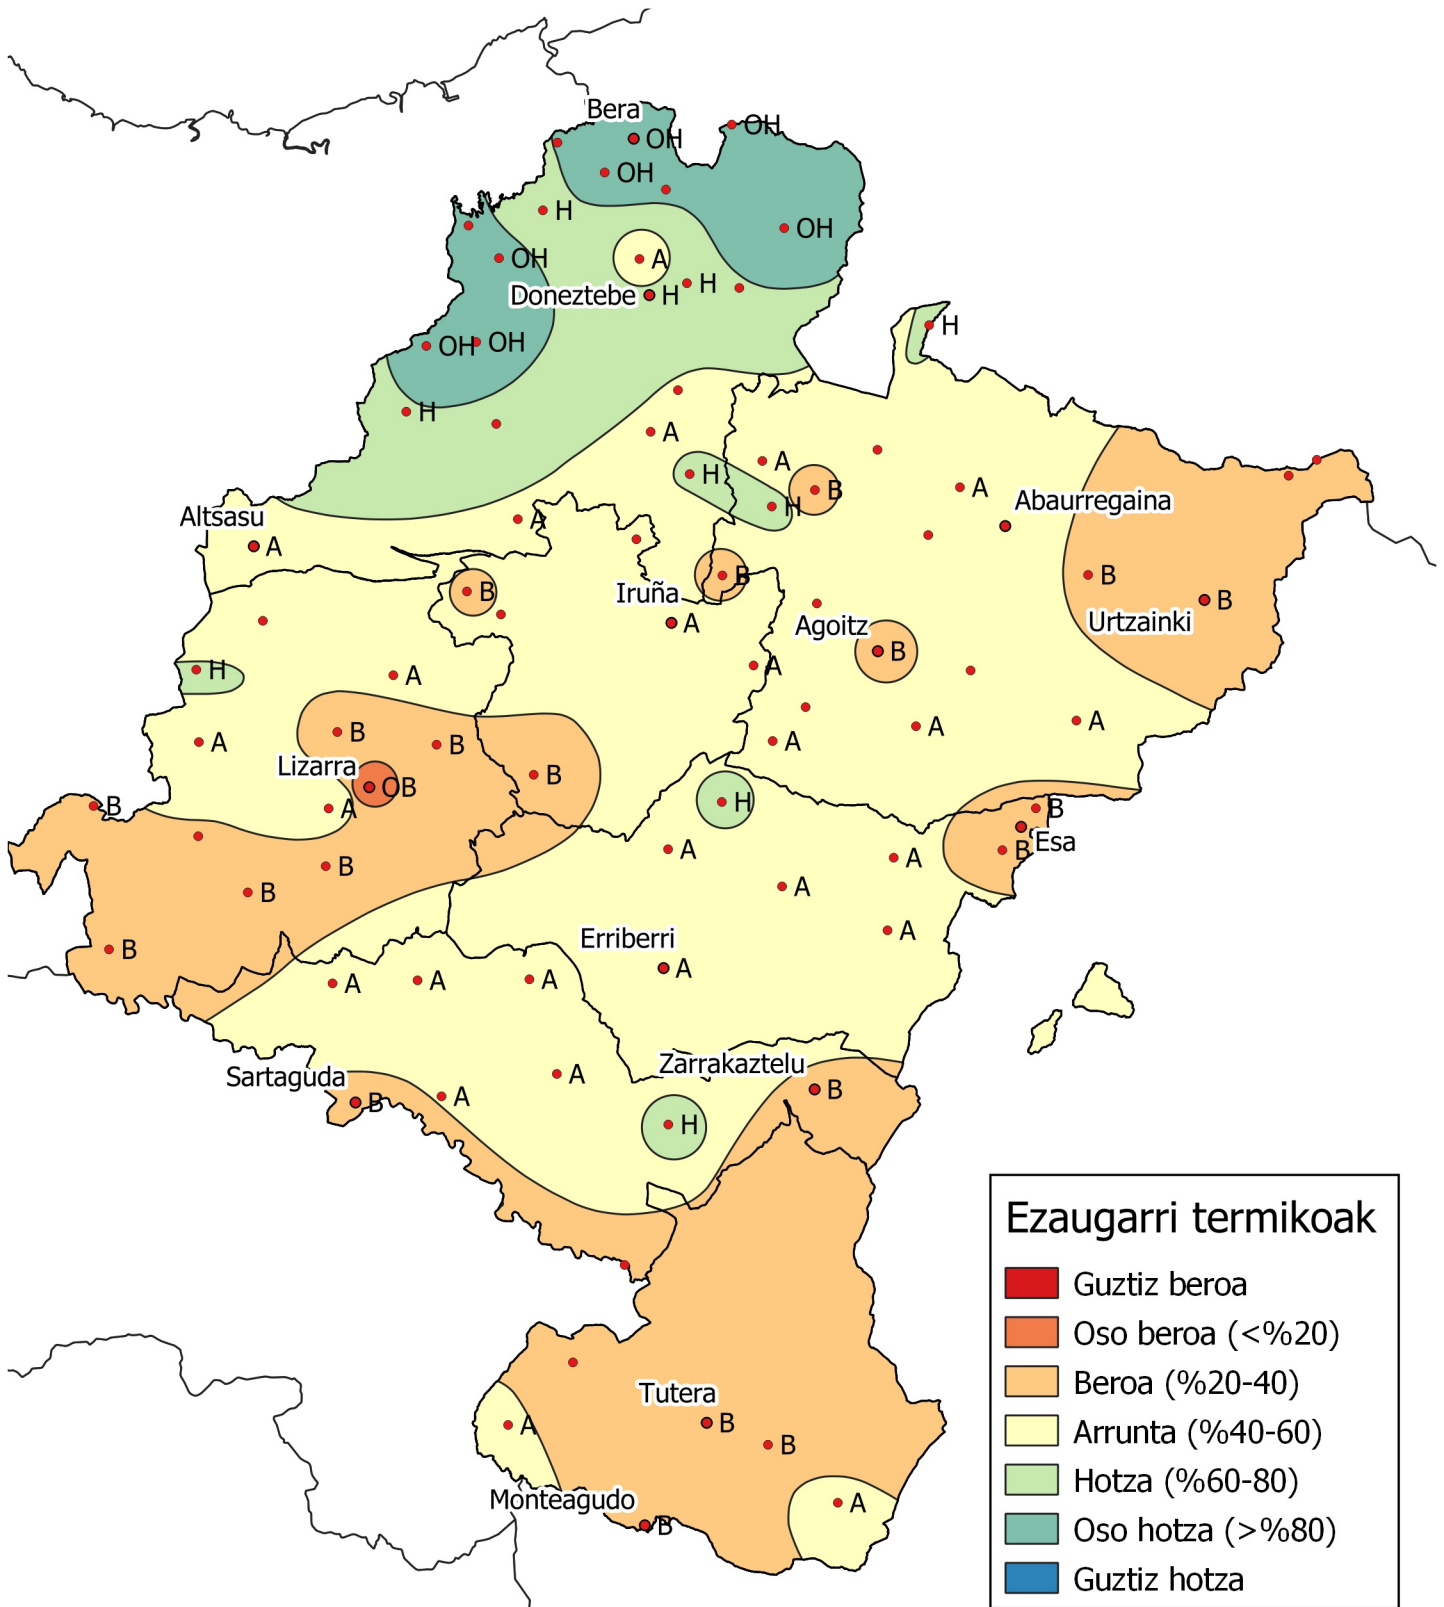

Tenperatura maiztasunen azterketa. Abuztua 2021

0 10 20 30 km

1:800000

Nafarroako
Gobernua