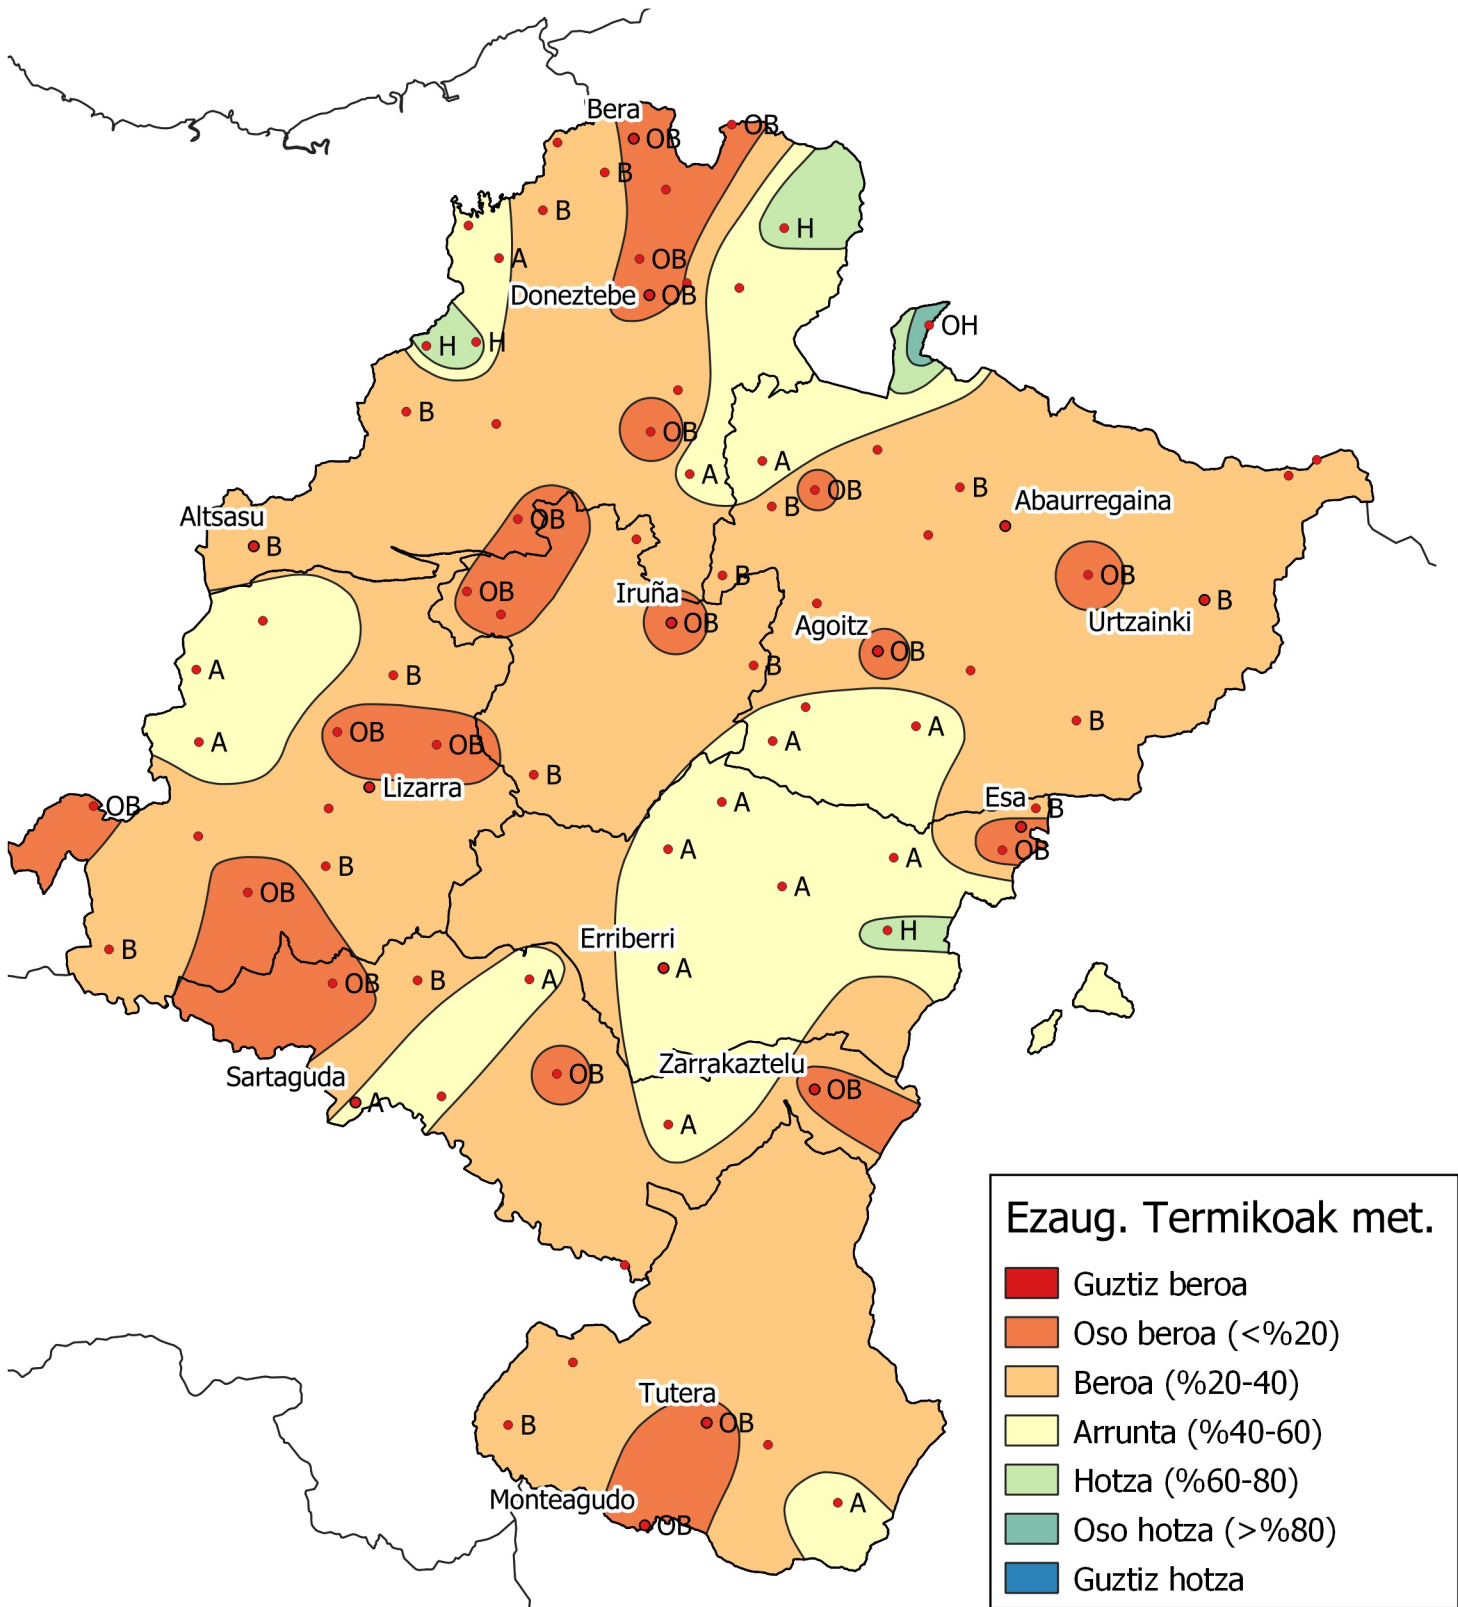

# Metatutako temperaturaren maiztasunen azterketa.

Epea: 2020ko Irailaren 1etik 2021ko Abuztuaren 31era.

0 10 20 30 km

1:800000

Nafarroako  
Gobernua