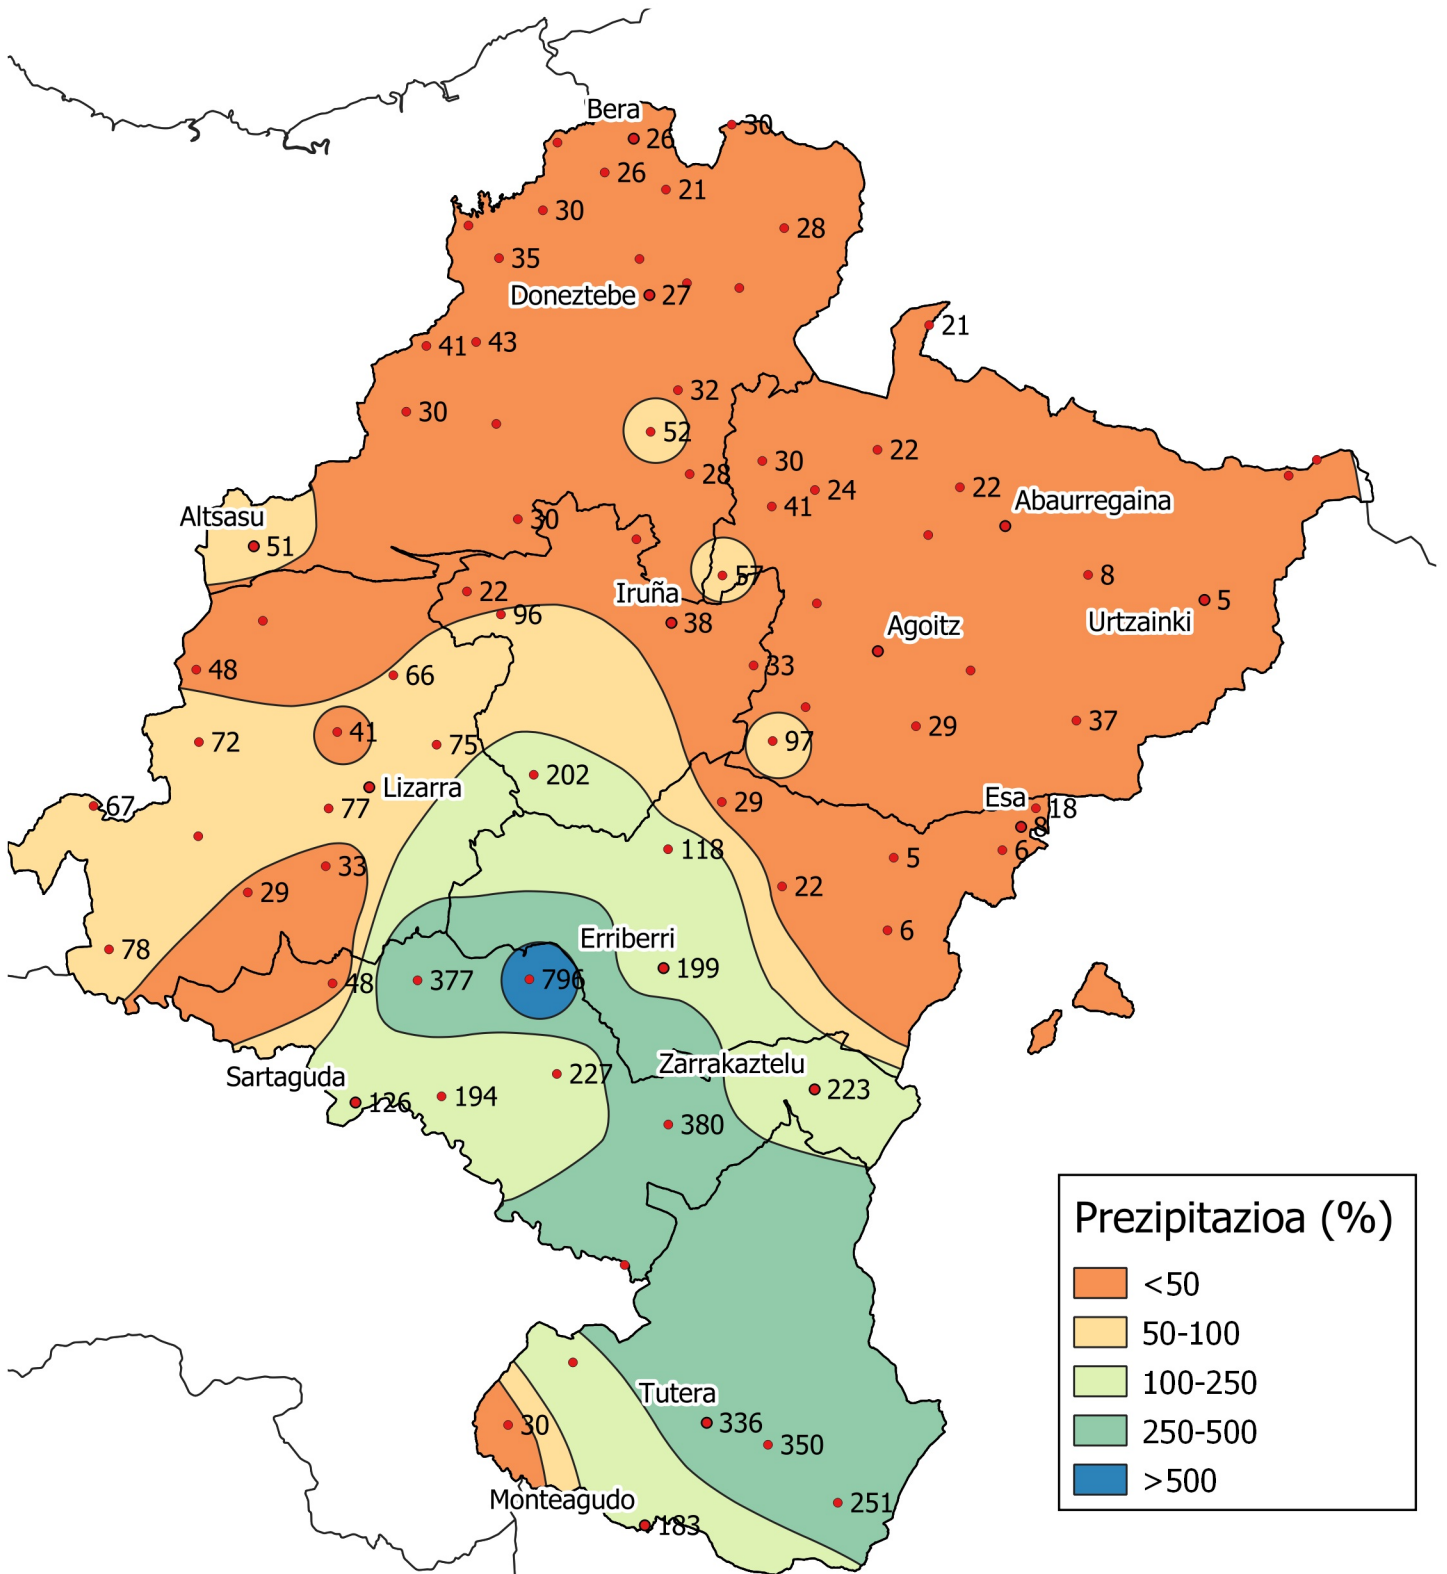

Prezipitazioaren ehunekoa, batez besteko historikoarekin alderatuta. Abuztua 2021

0 10 20 30 km

1:800000

Nafarroako
Gobernua