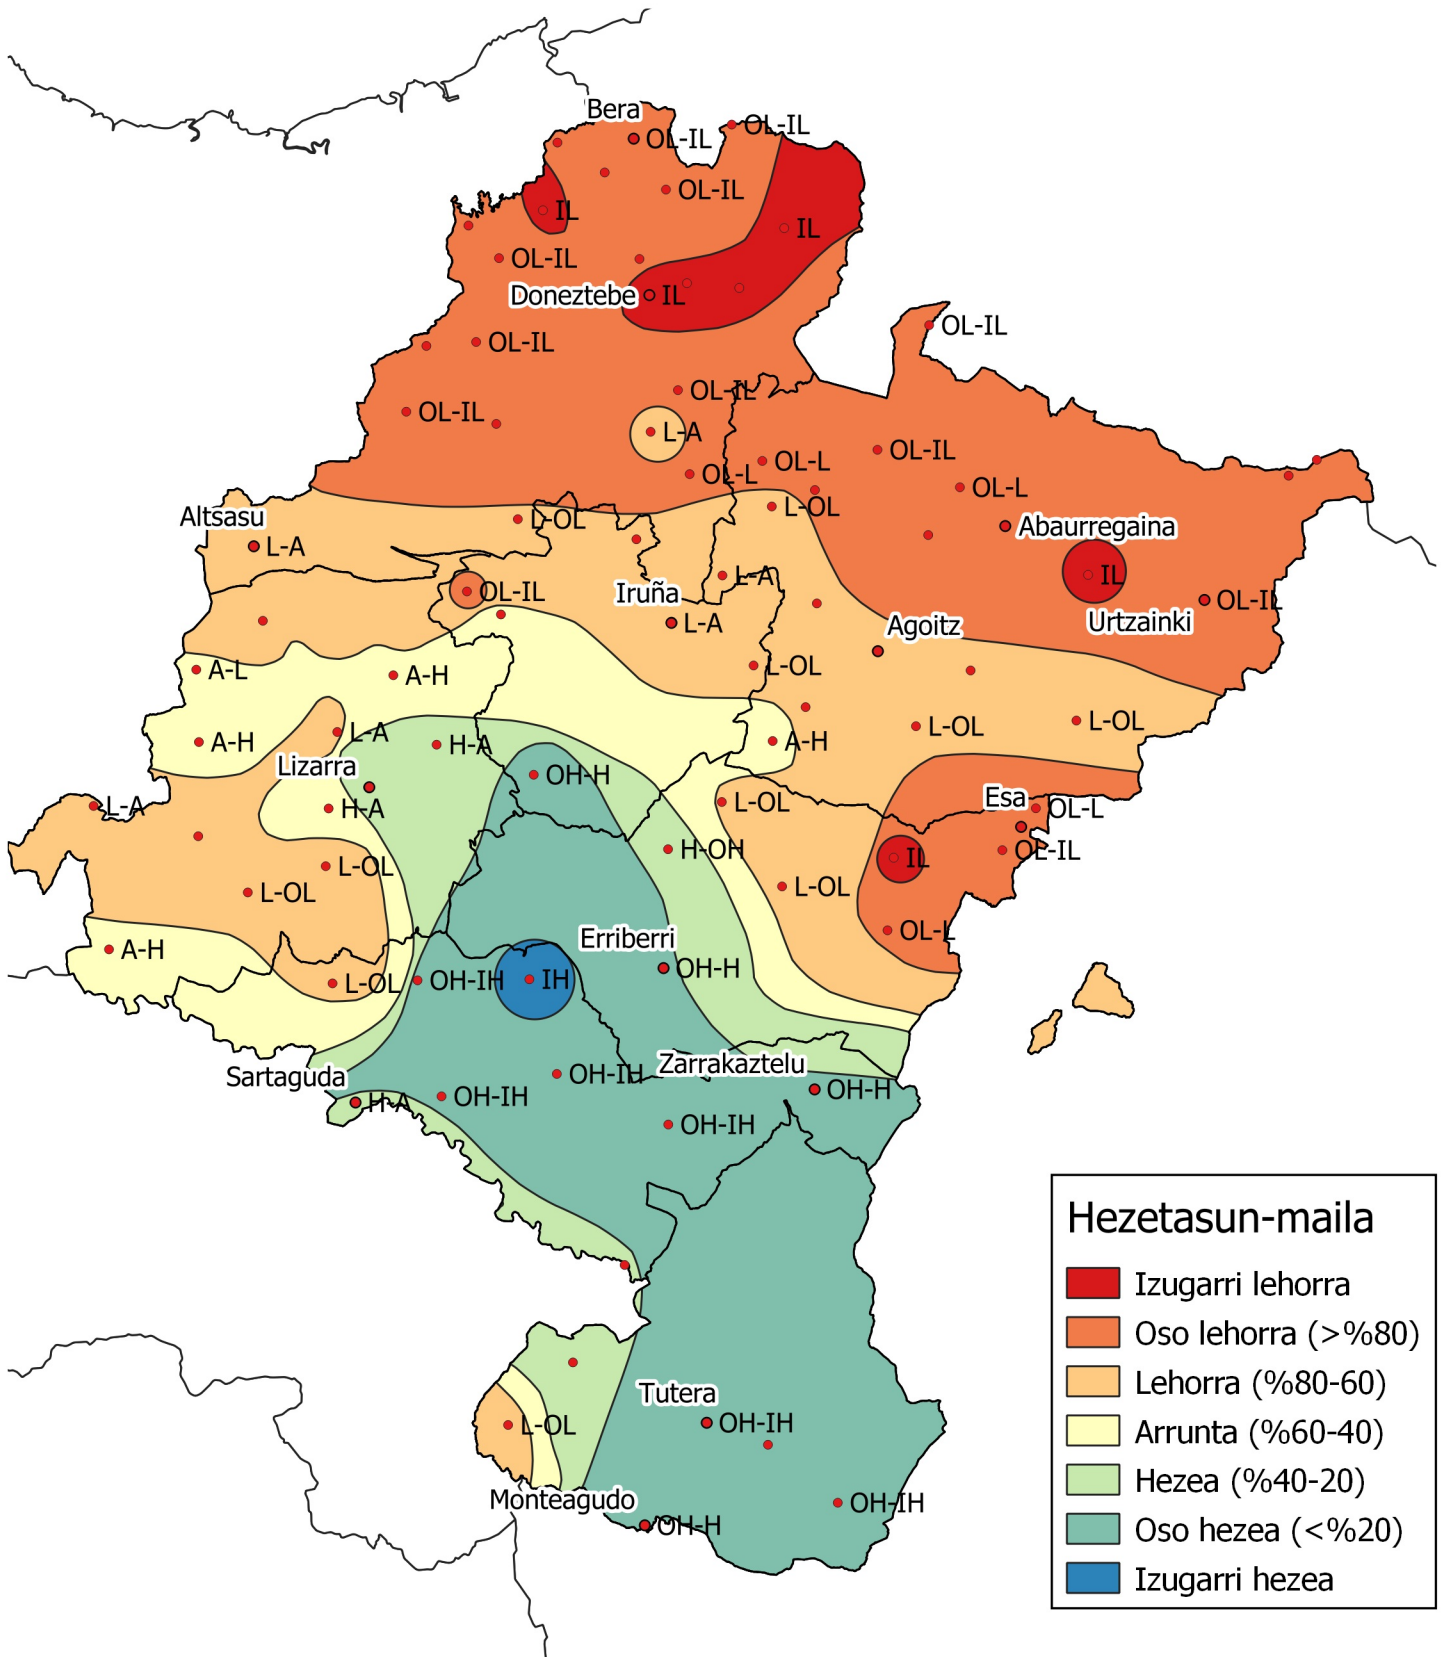

# Prezipitazio maiztasunen azterketa. Abuztua 2021

0 10 20 30 km  
  
 1:800000

Nafarroako  
 Gobernua