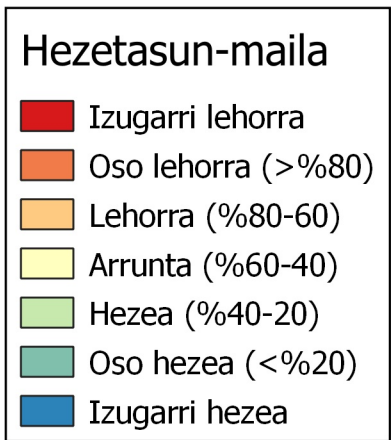

# Prezipitazio maiztasunen azterketa. Abuztua 2021

0 10 20 30 km  
  
 1:800000

Nafarroako  
 Gobernua