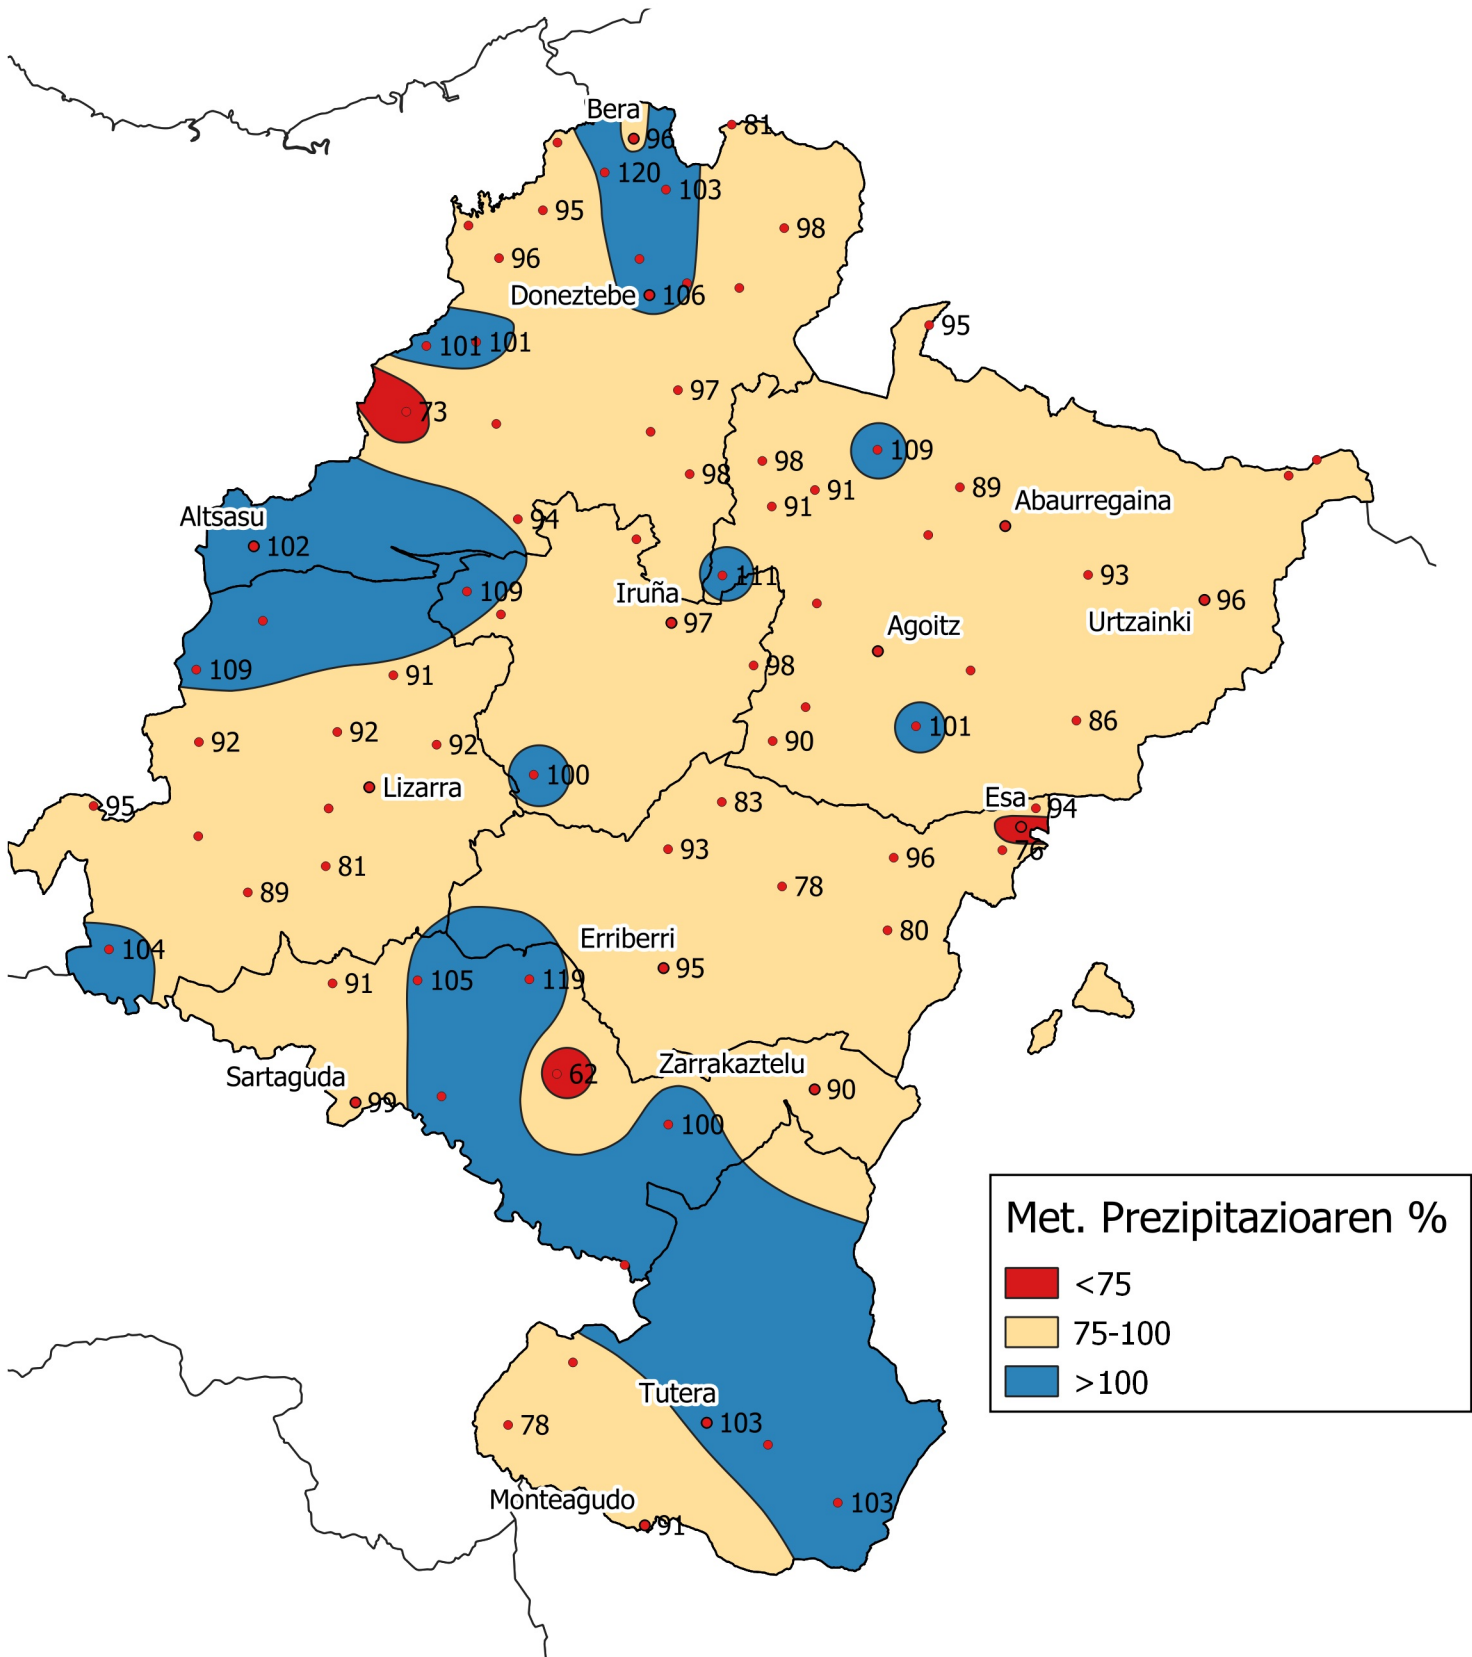

Metatutako prezipitazioaren ehunekoa,
 batez besteko historikoarekin alderatuta.
 Epea: 2020ko Irailaren 1etik 2021eko Abuztuaren 31ra.

0 10 20 30 km
 1:800000

Nafarroako
 Gobernua