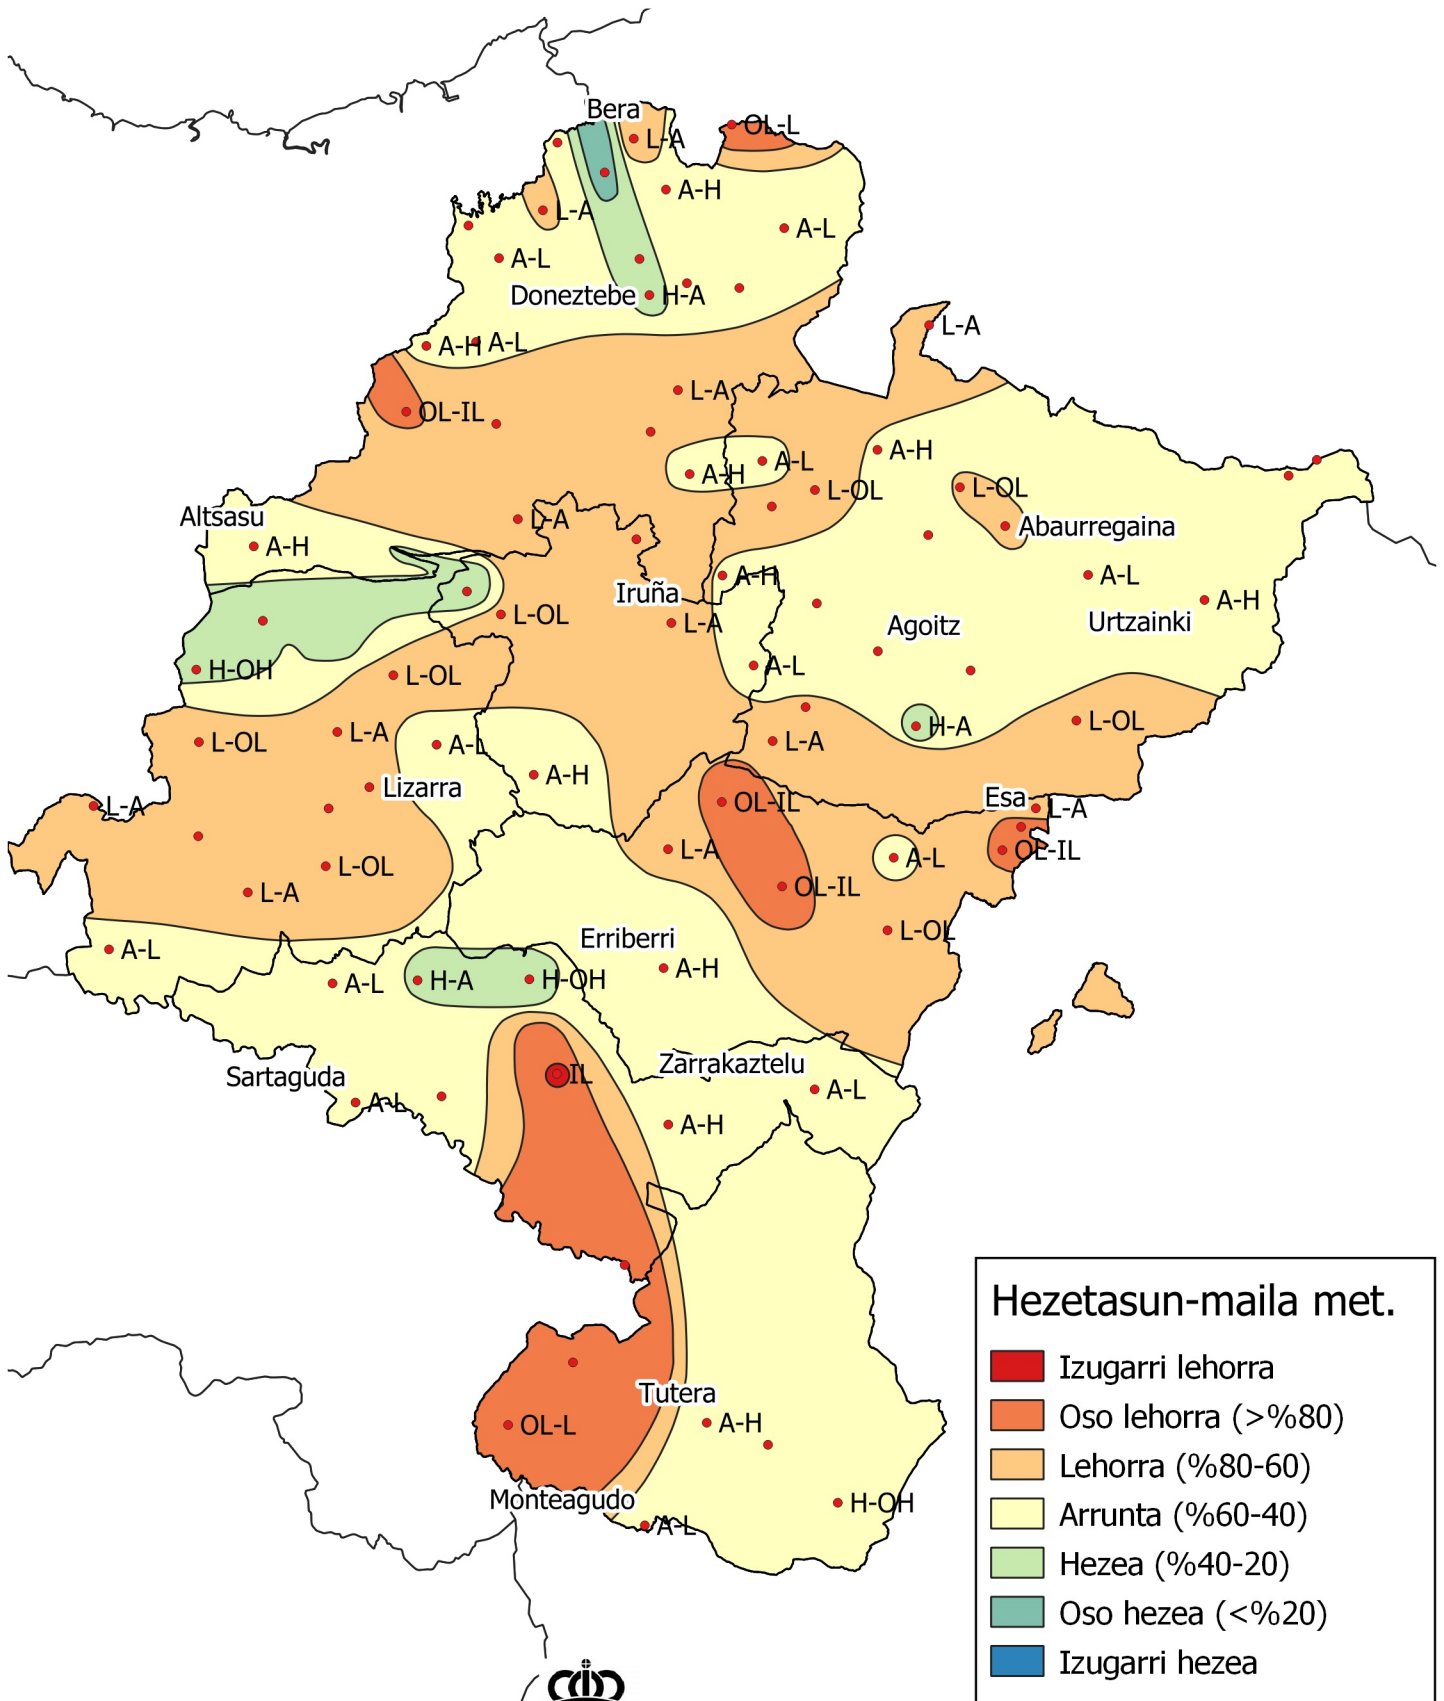

Metatutako prezipitazioaren maiztasunen azterketa.

Epea: 2020ko Irailaren 1etik 2021eko Abuztuaren 31ra.

0 10 20 30 km

 1:800000

Hezetasun-maila met.

- Izugarri lehorra
- Oso lehorra (>%80)
- Lehorra (%80-60)
- Arrunta (%60-40)
- Hezea (%40-20)
- Oso hezea (<%20)
- Izugarri hezea