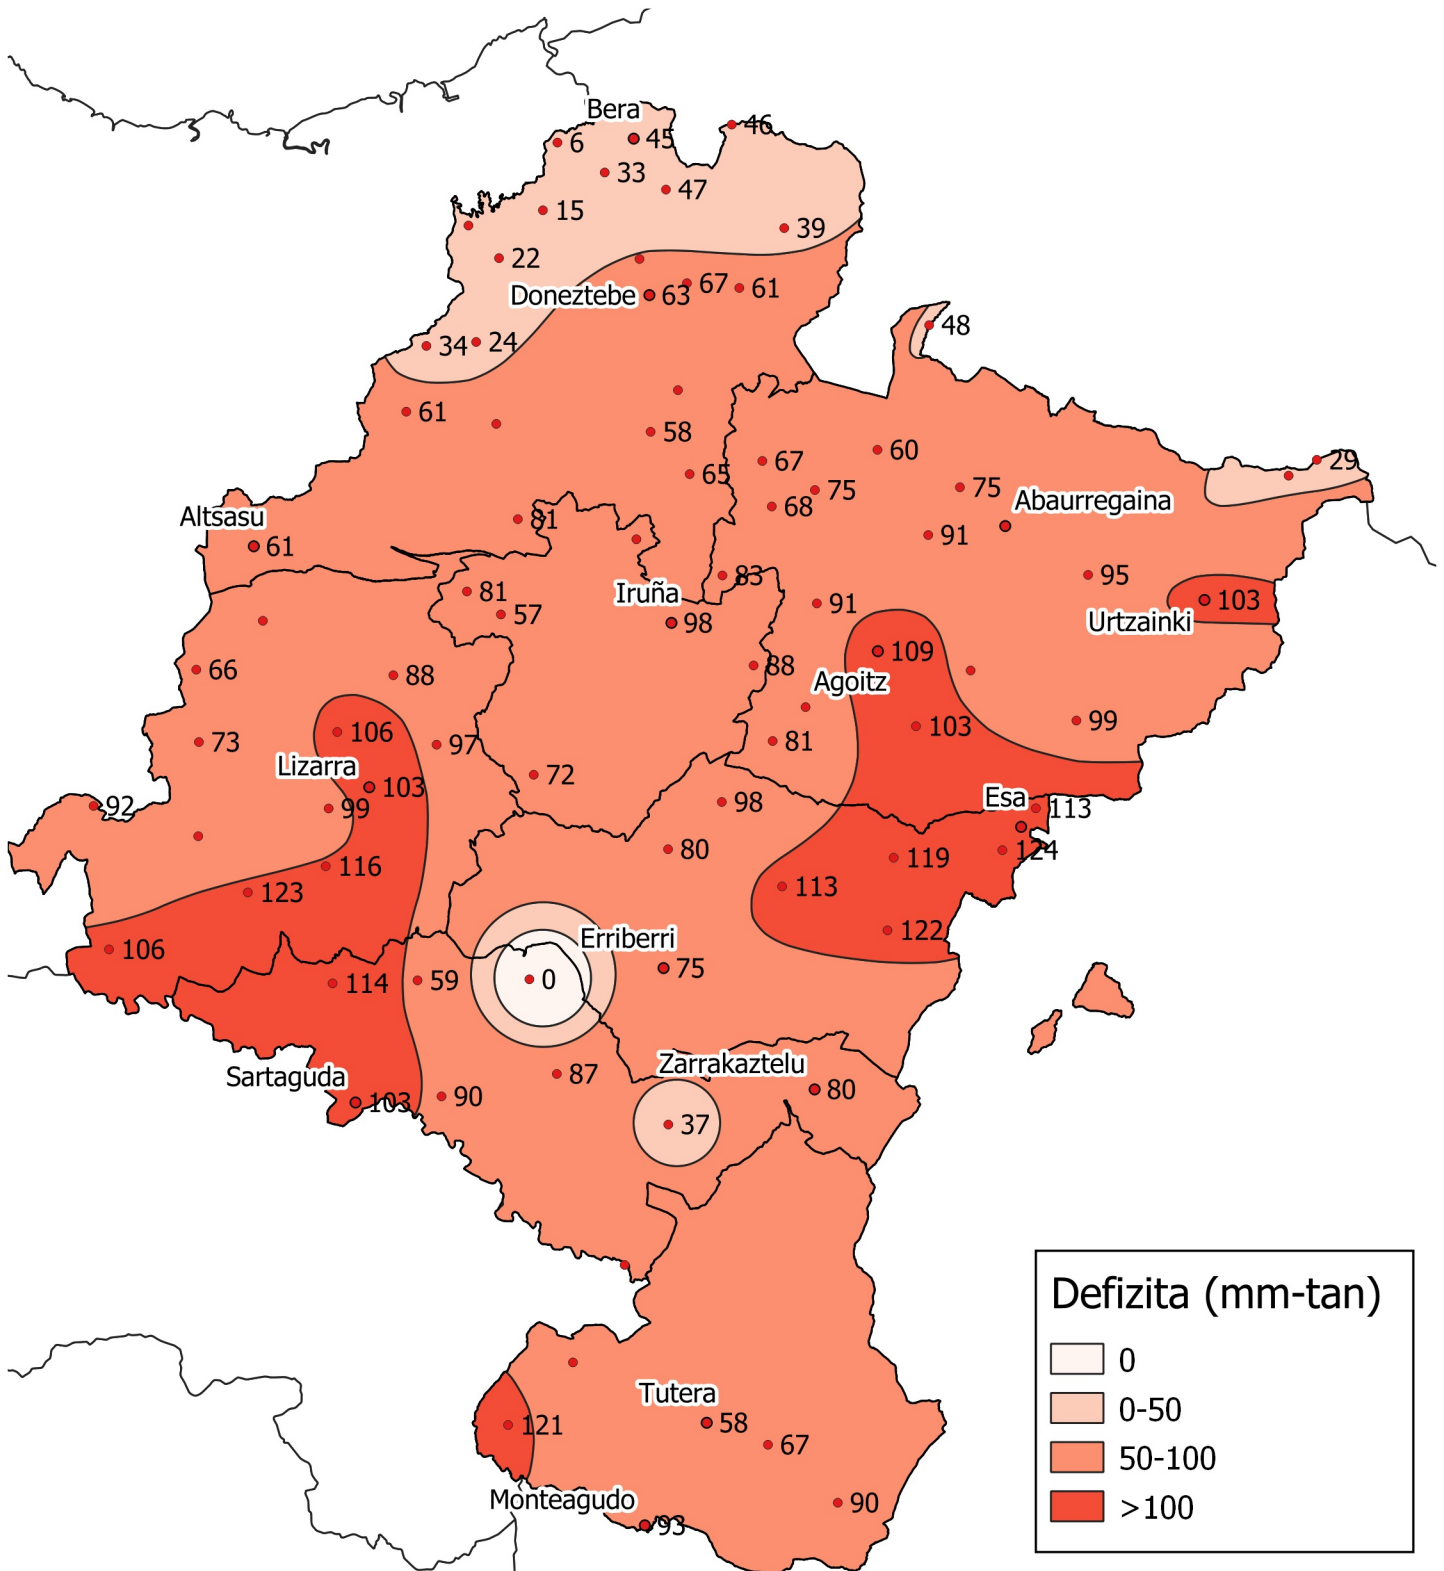

Defizita (mm-tan). Abuztua 2021

0 10 20 30 km

1:800000

Nafarroako
Gobernua