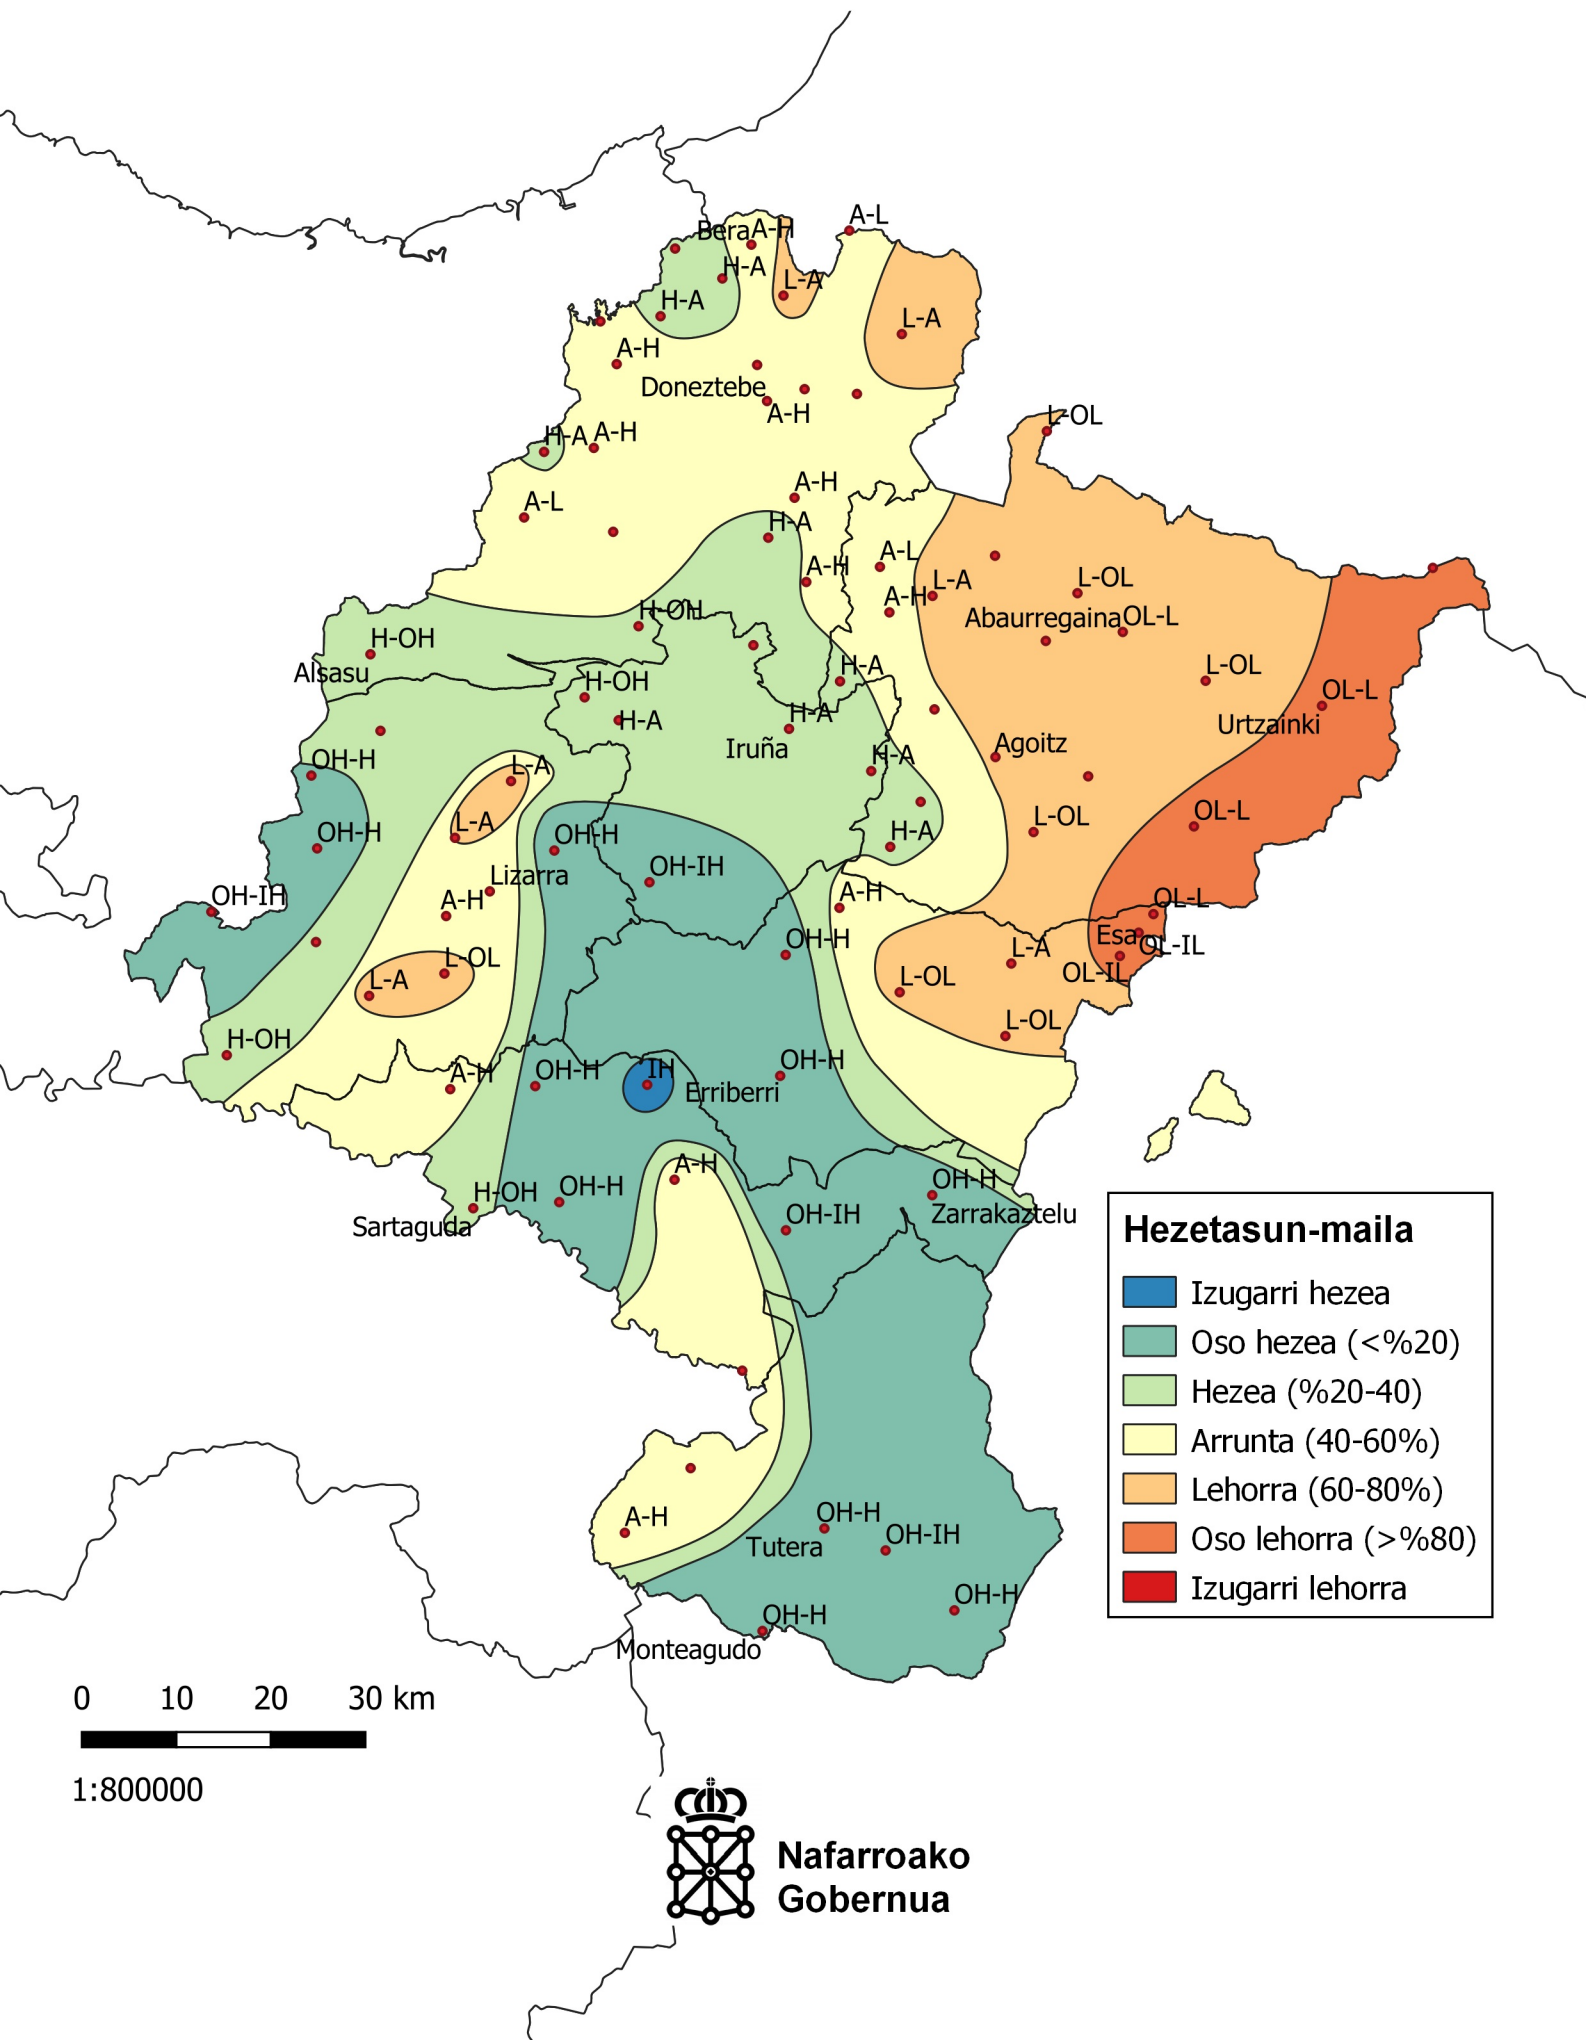

# Prezipitazio maiztasunen azterketa. Uda 2021.

0 10 20 30 km

1:800000

Nafarroako  
Gobernua

## Hezetasun-maila

- Izugarri hezea
- Oso hezea (<%20)
- Hezea (%20-40)
- Arrunta (40-60%)
- Lehorra (60-80%)
- Oso lehorra (>%80)
- Izugarri lehorra