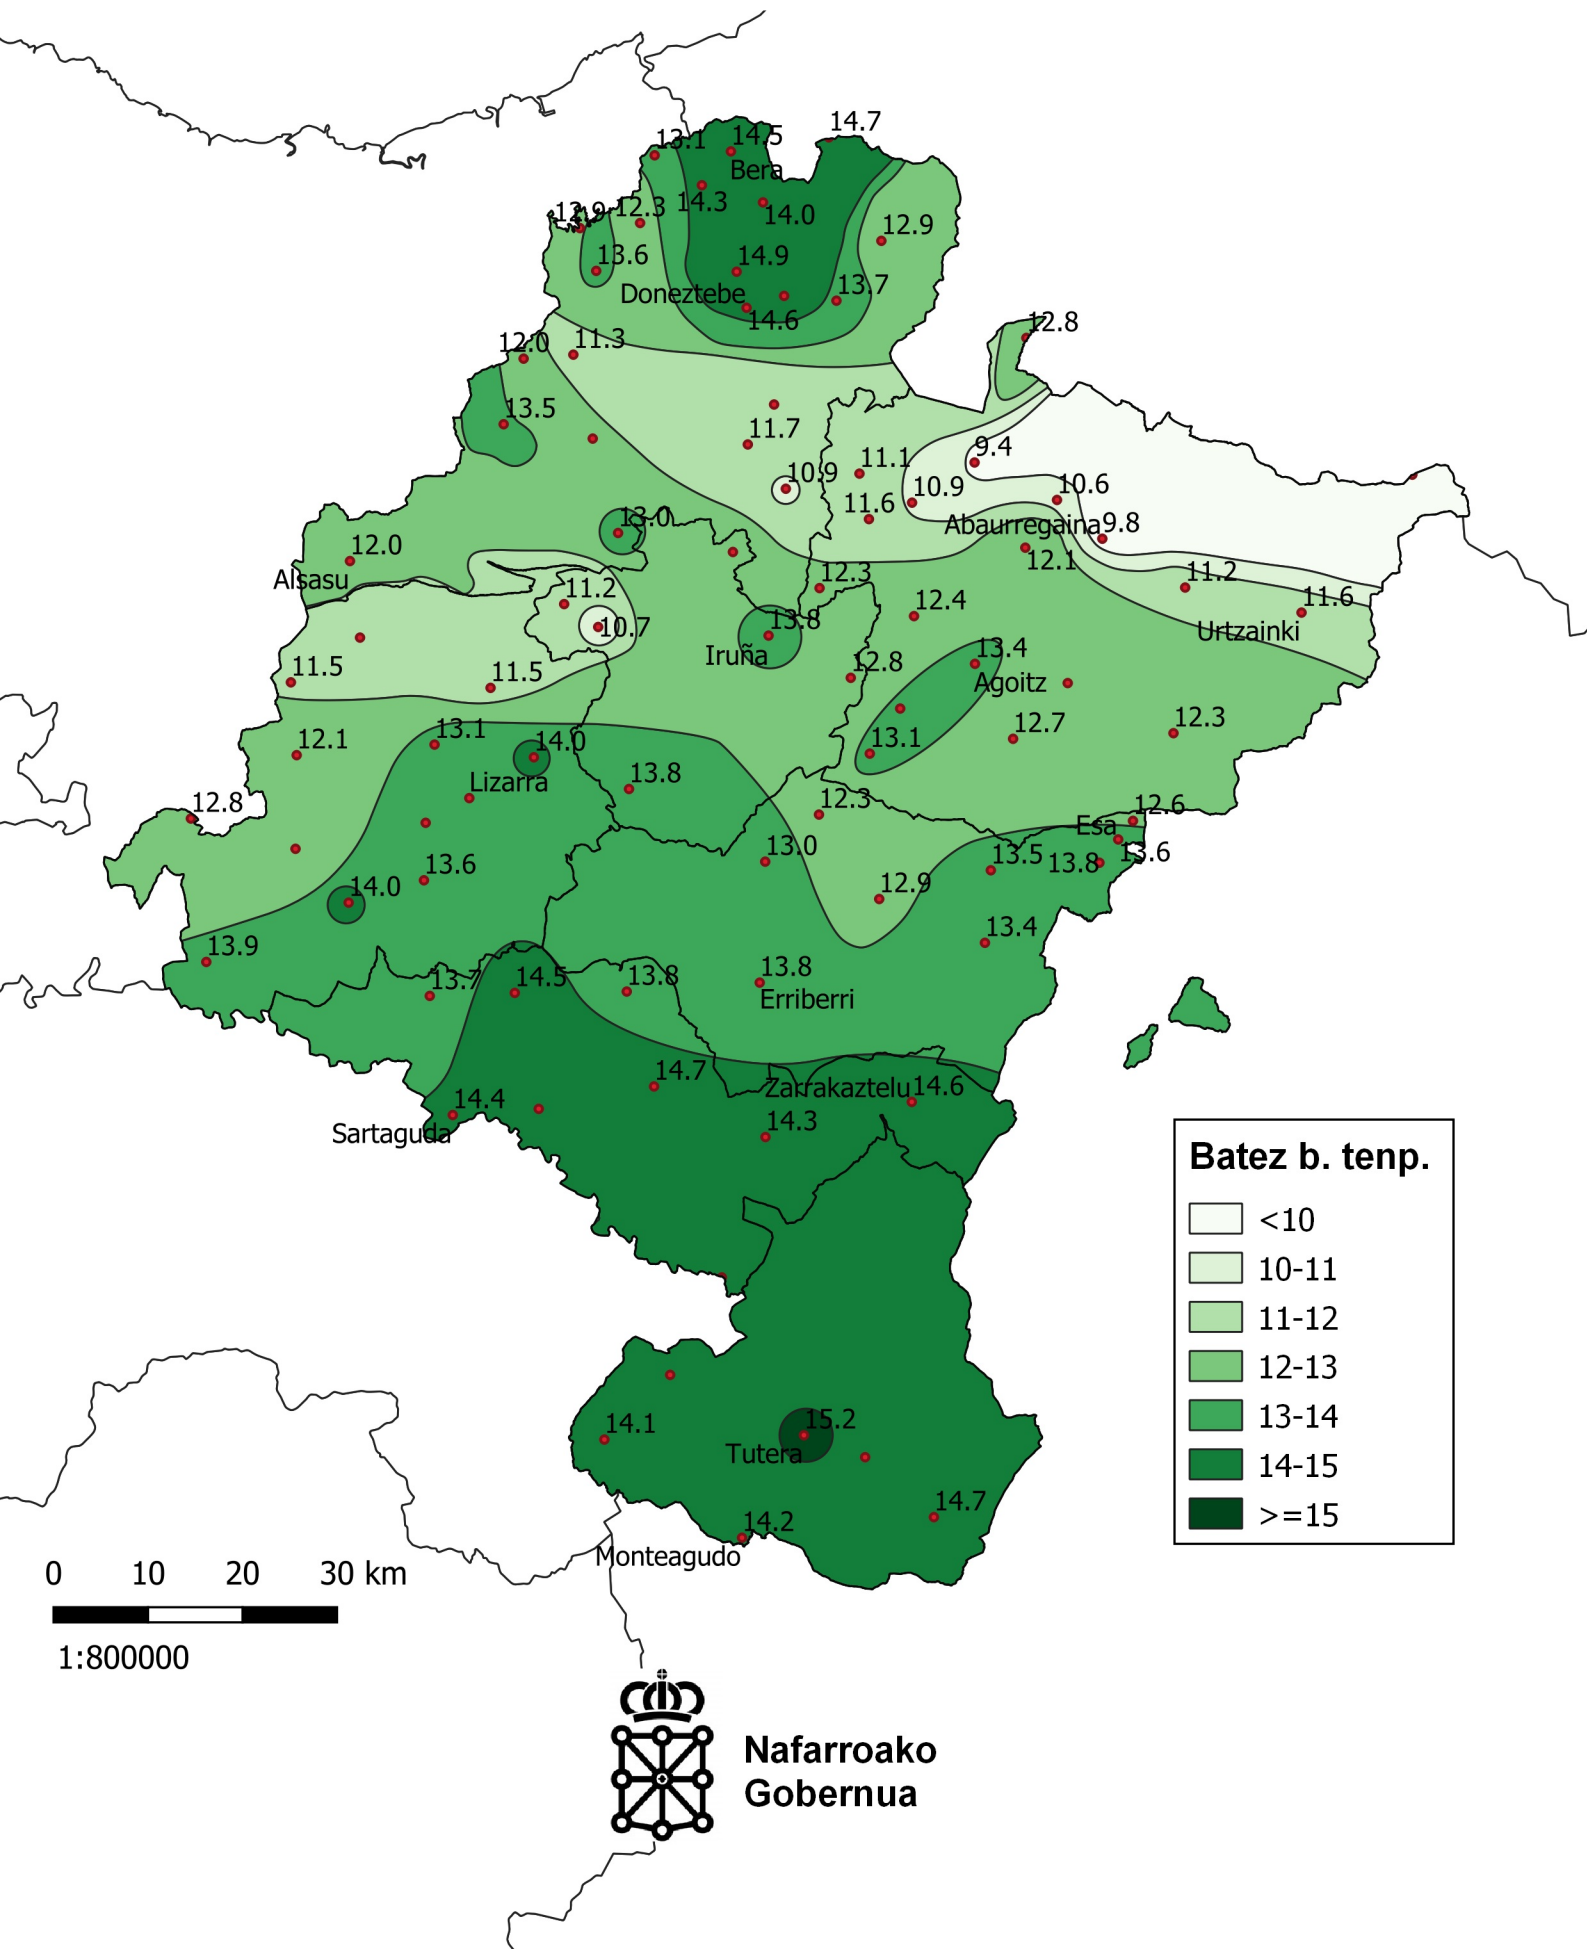

# Batez besteko temperatura (°C). 2020-2021 nekazaritza-urtea.

0 10 20 30 km

1:800000

Nafarroako  
Gobernua