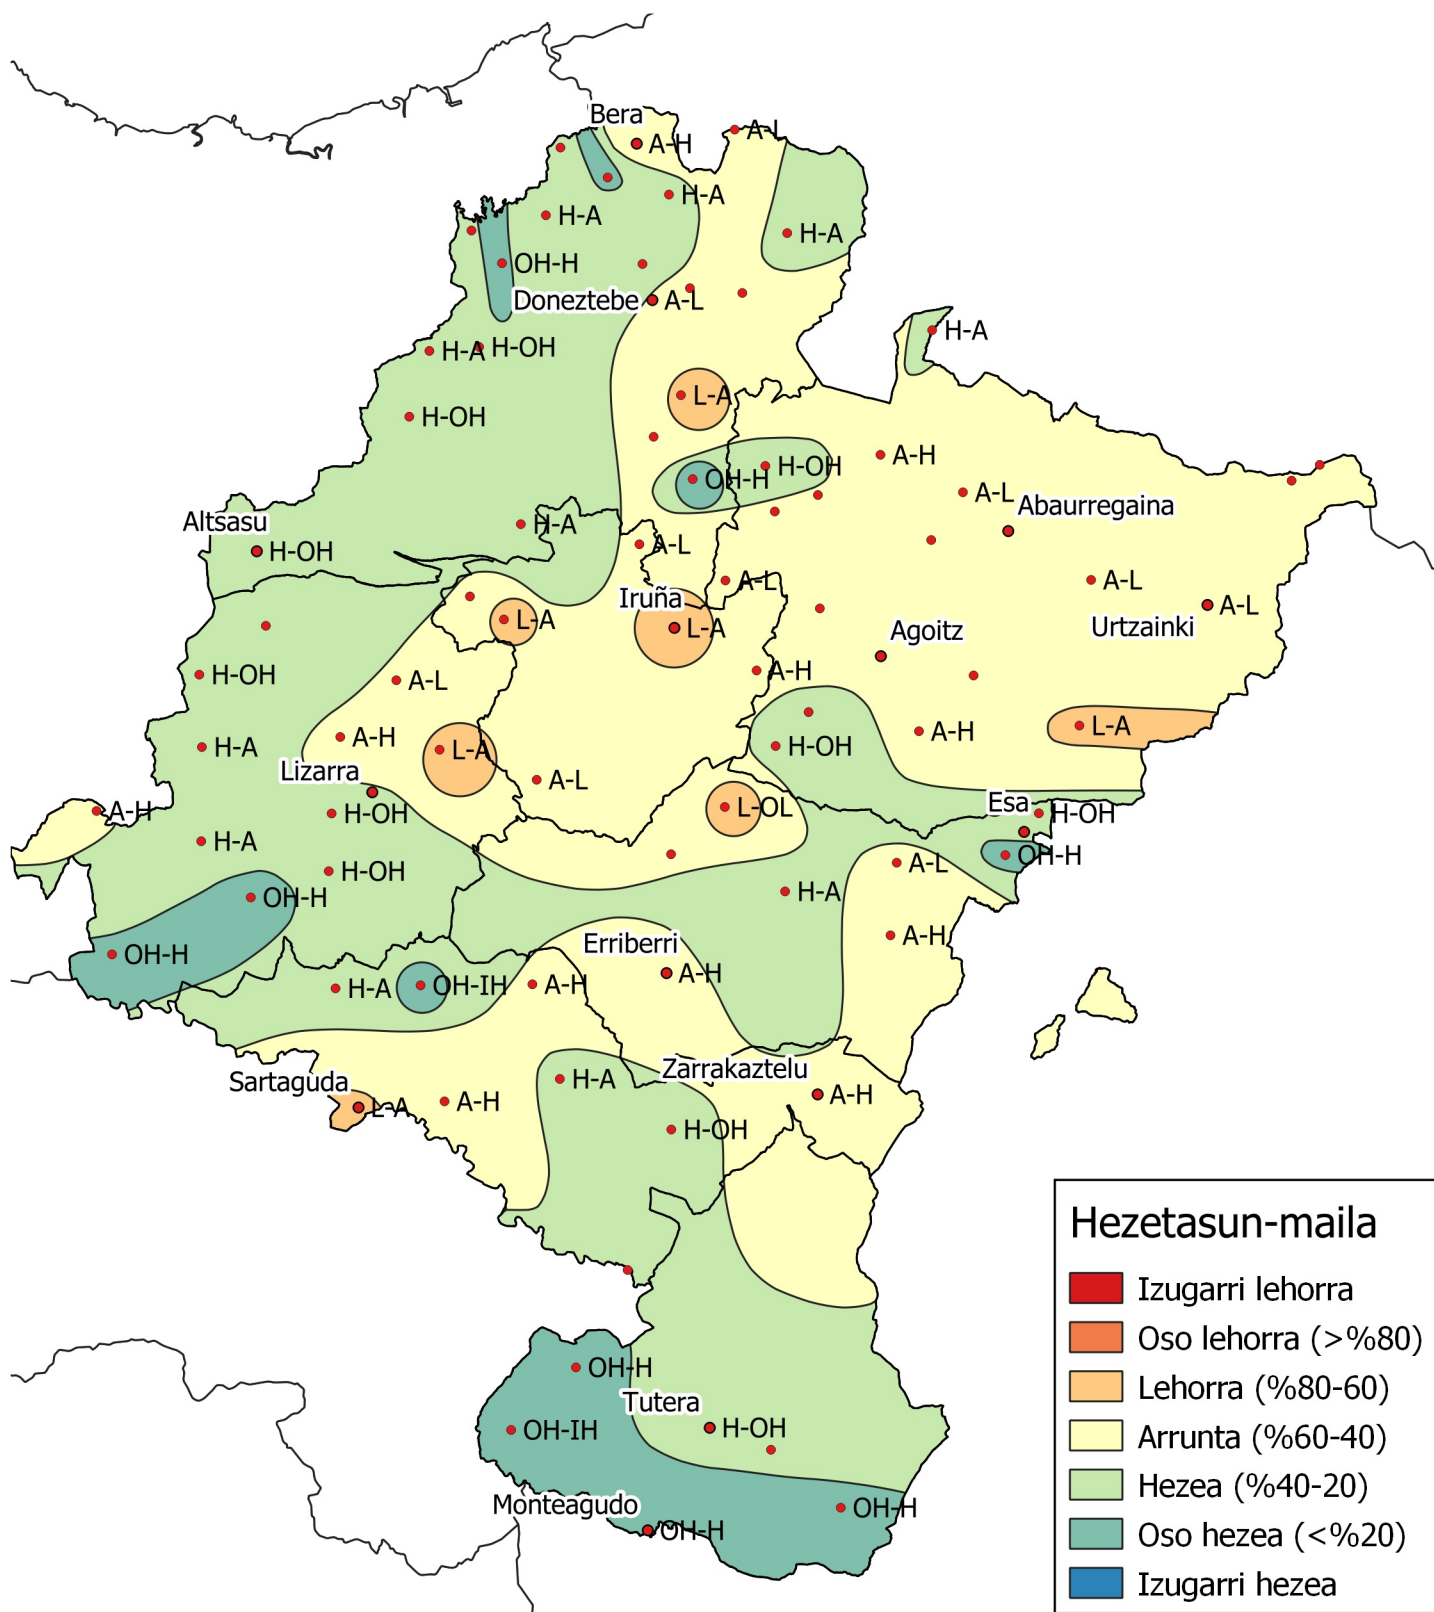

Prezipitazio maiztasunen azterketa. Iraila 2021

0 10 20 30 km

1:800000

Nafarroako
Gobernua