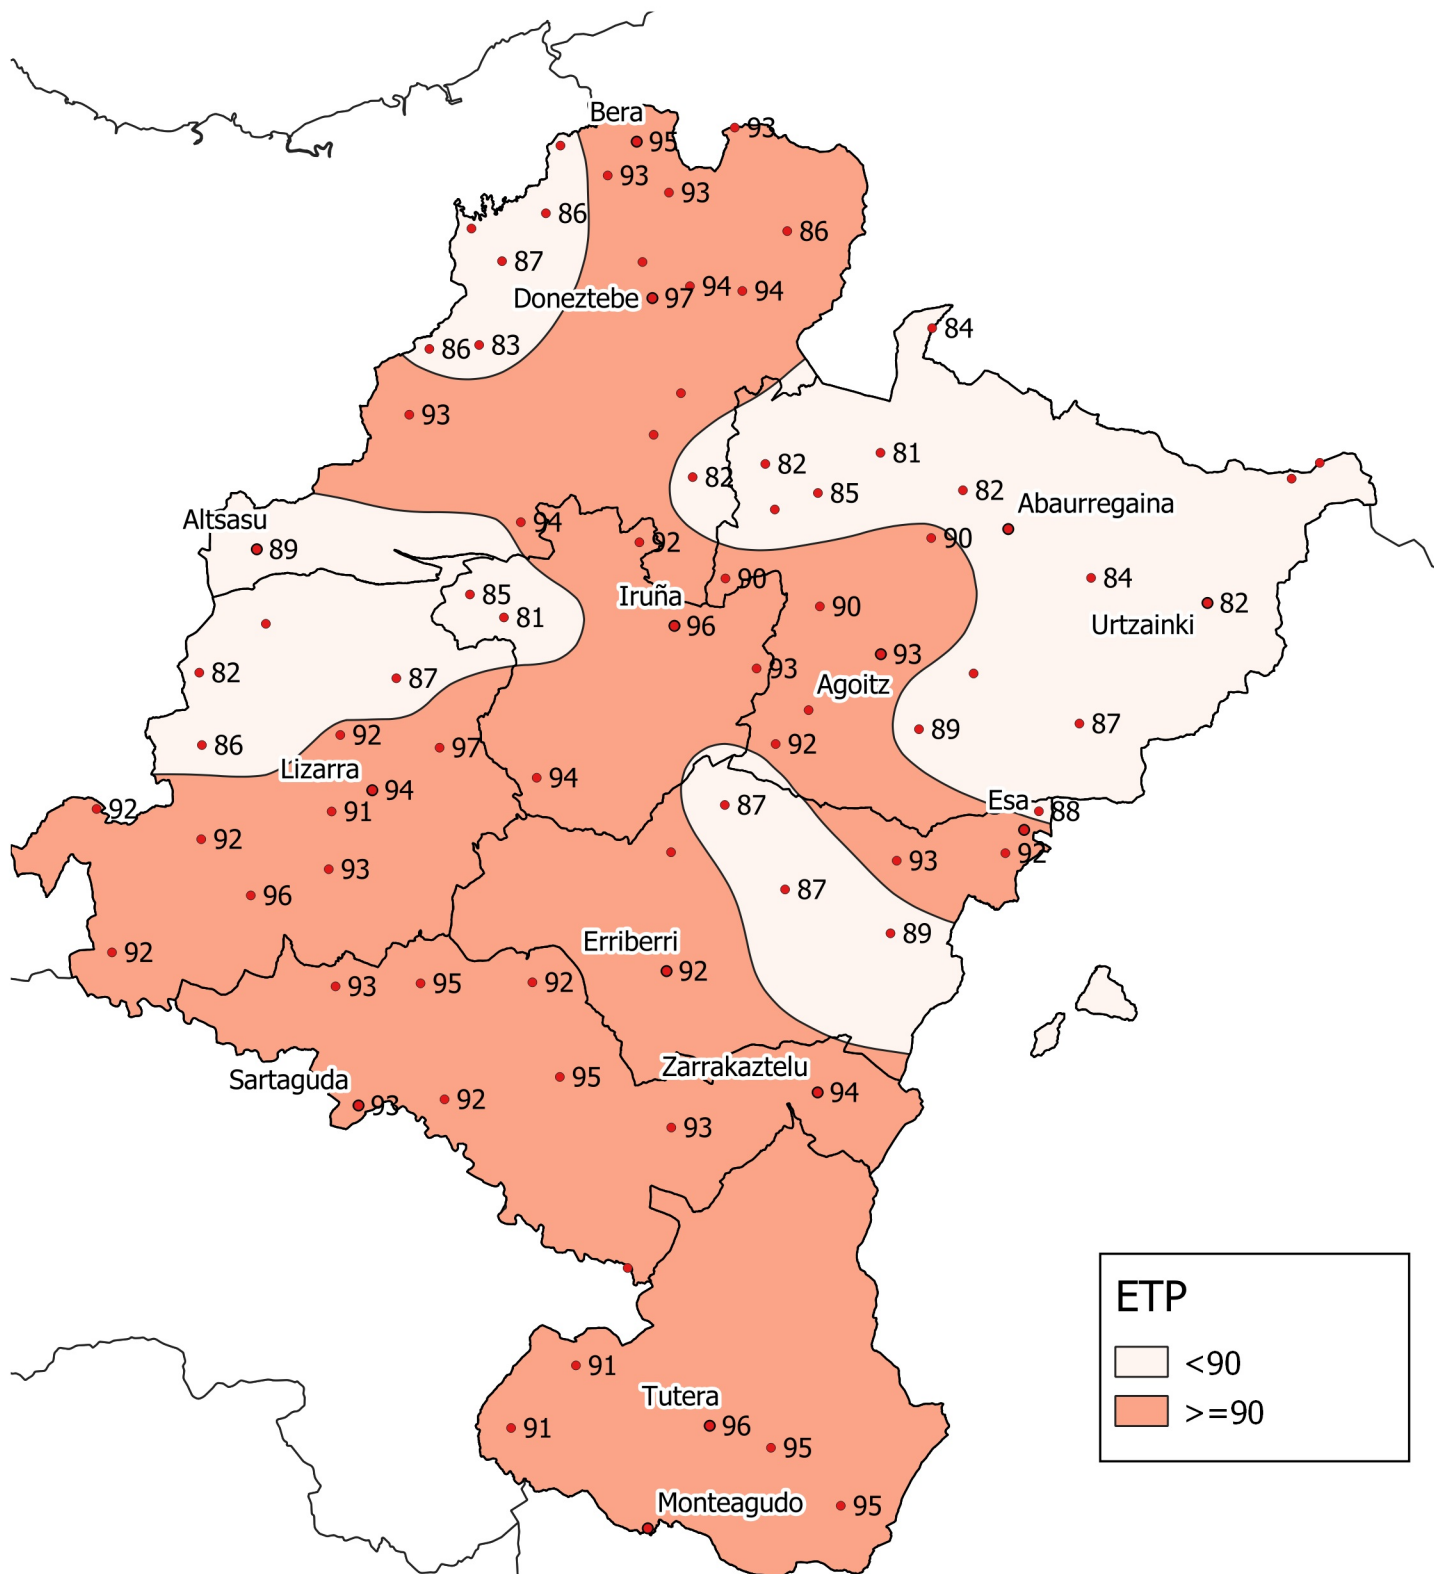

# Ebapotranspirazio potentziala (mm-tan) Thornthwaite-ren arabera. Iraila 2021.

0 10 20 30 km

1:800000

Nafarroako  
Gobernua