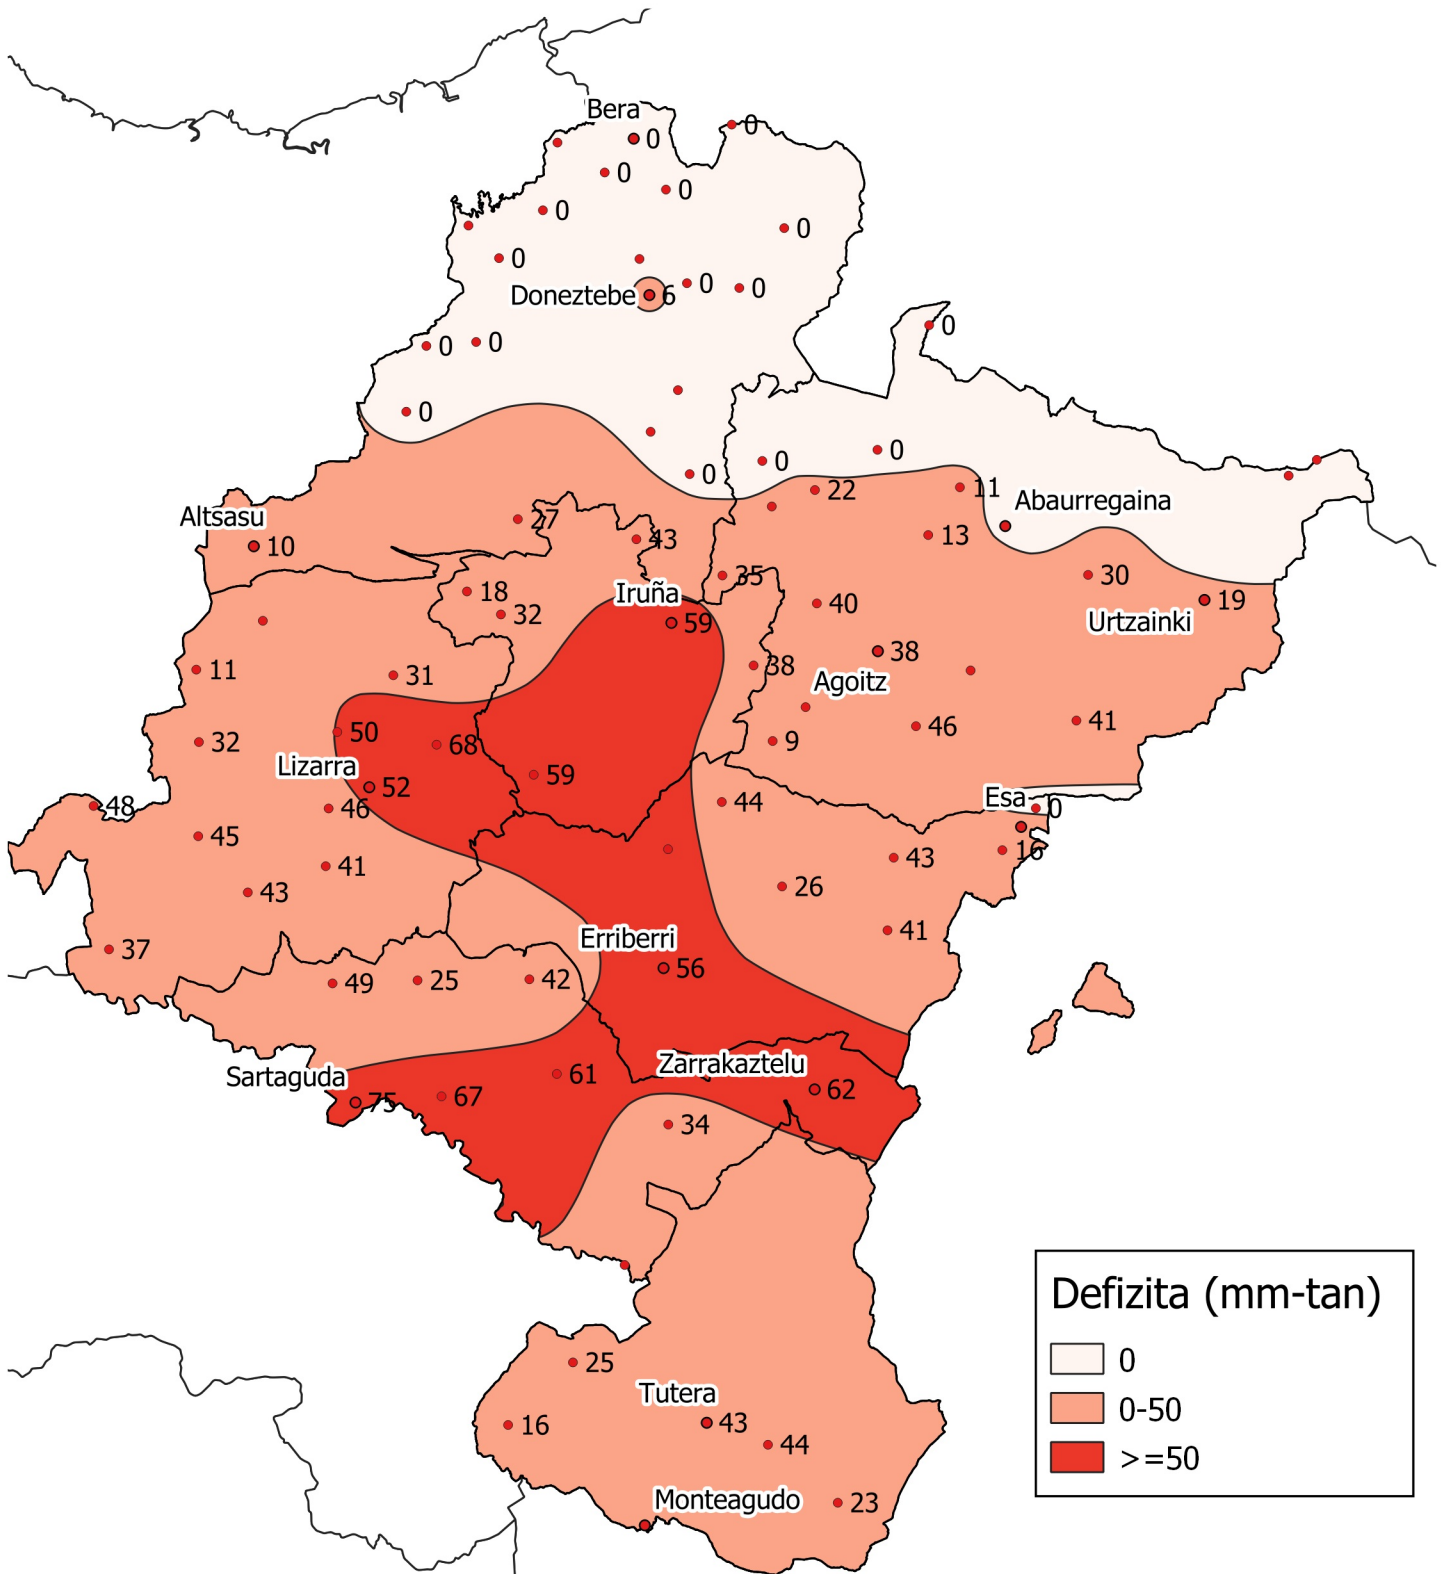

# Defizita (mm-tan). Iraila 2021

0 10 20 30 km

1:800000

Nafarroako  
Gobernua