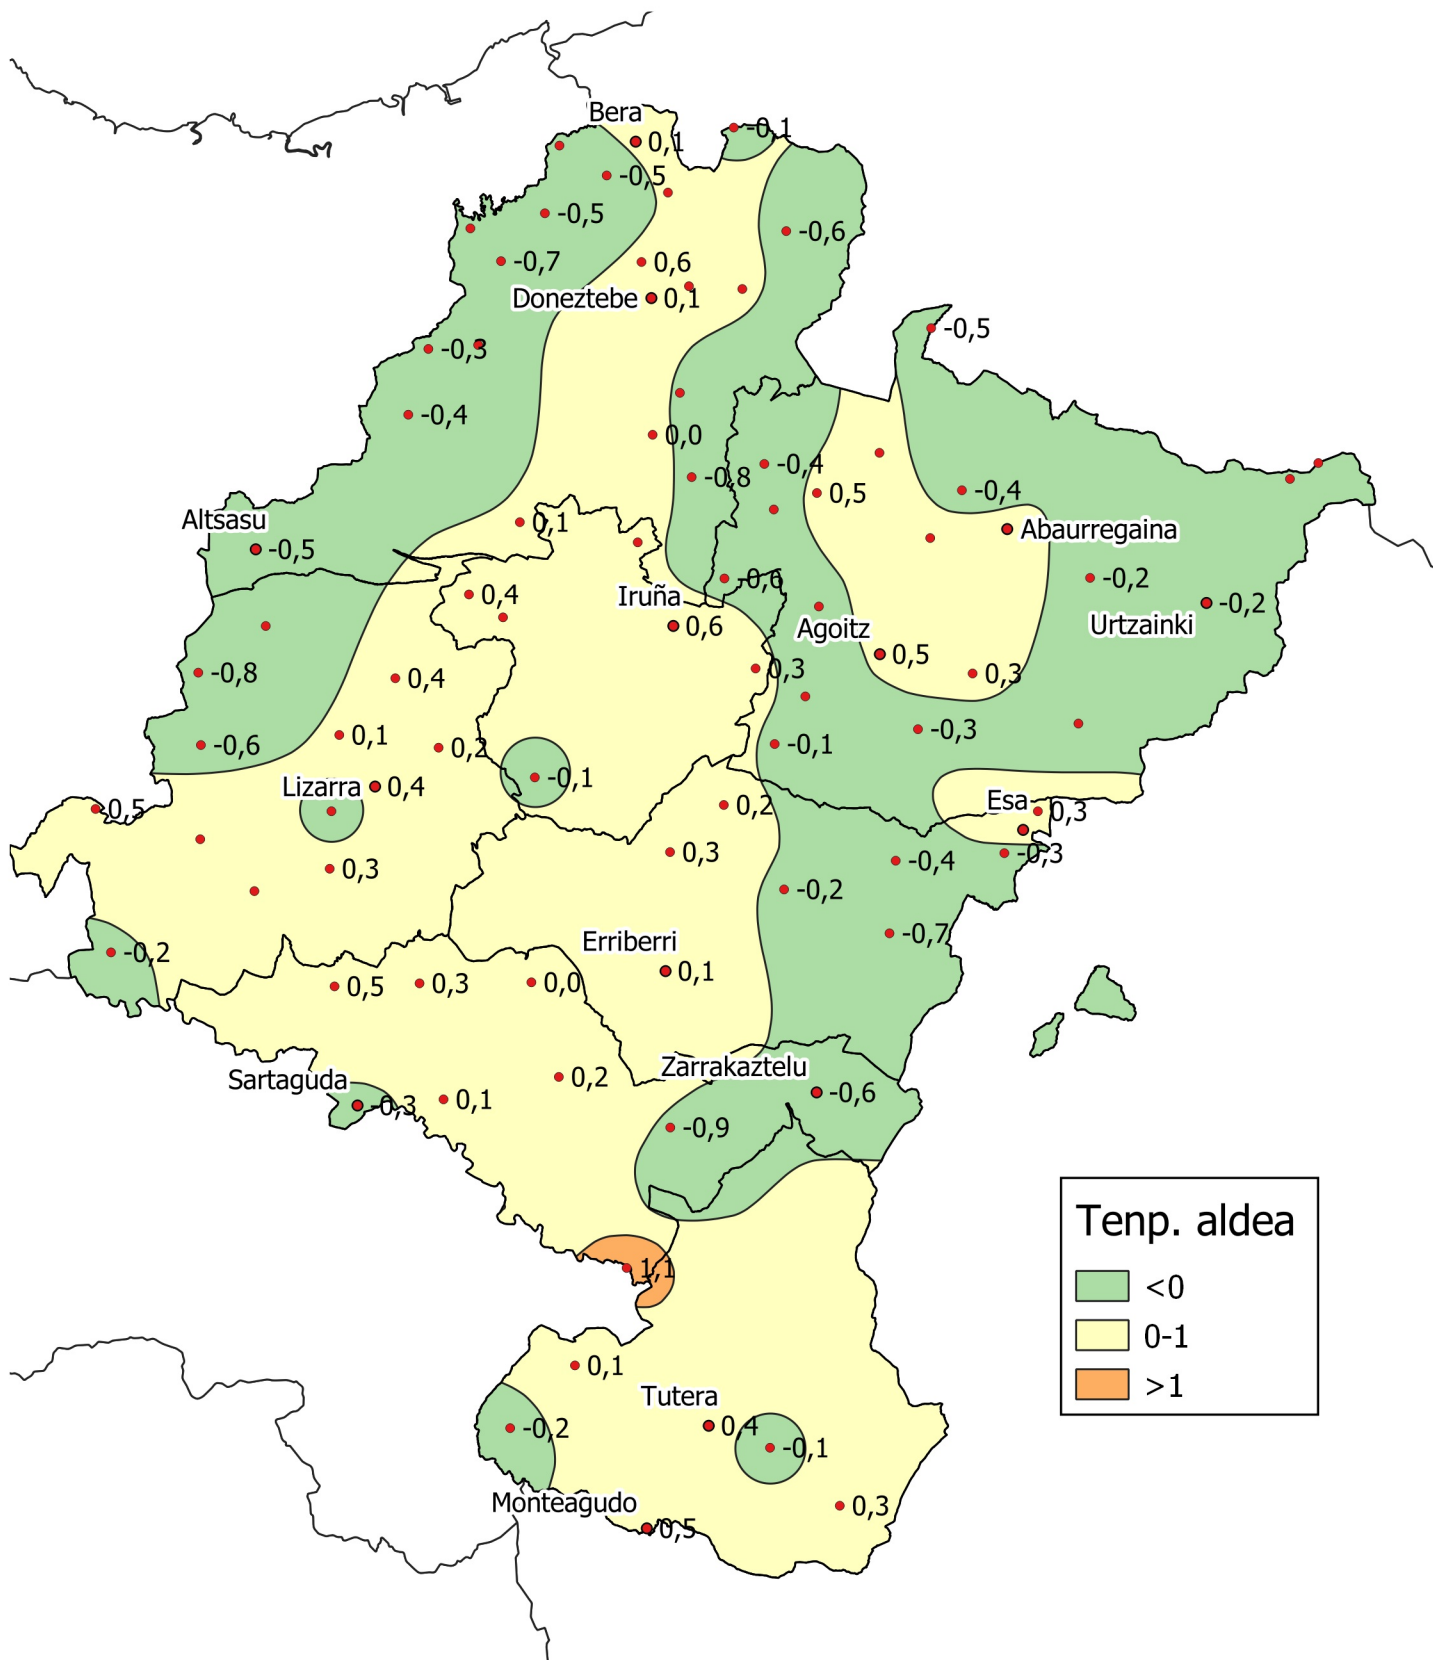

# Batez besteko temperatura (°C) eta batez besteko historikoaren arteko aldea. Urria 2021

0 10 20 30 km

1:800000

Nafarroako  
Gobernua