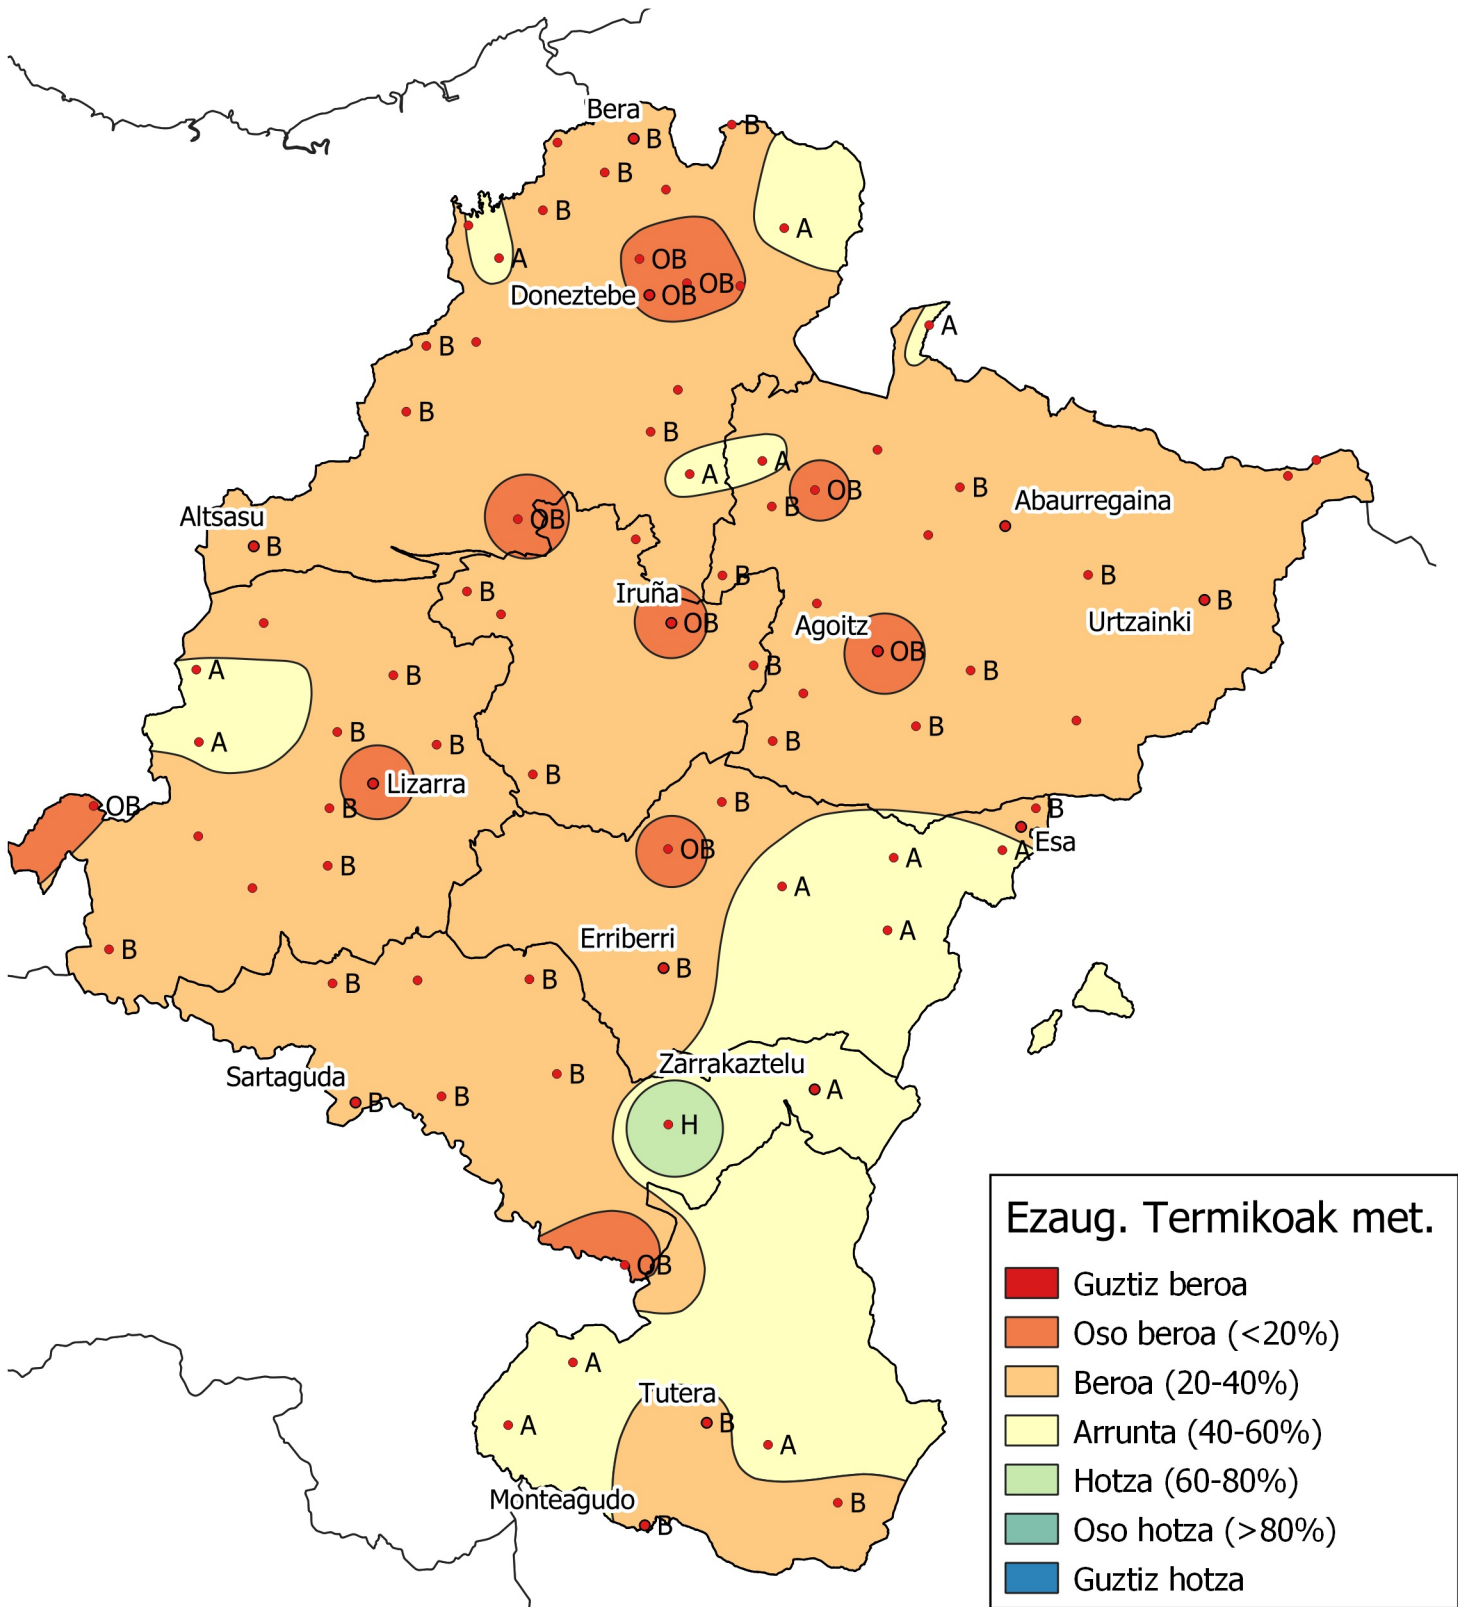

Metatutako temperaturaren maiztasunen azterketa.

Epea: 2021eko Irailaren 1etik 2021eko Urriaren 31era.

0 10 20 30 km

1:800000

Nafarroako
Gobernua