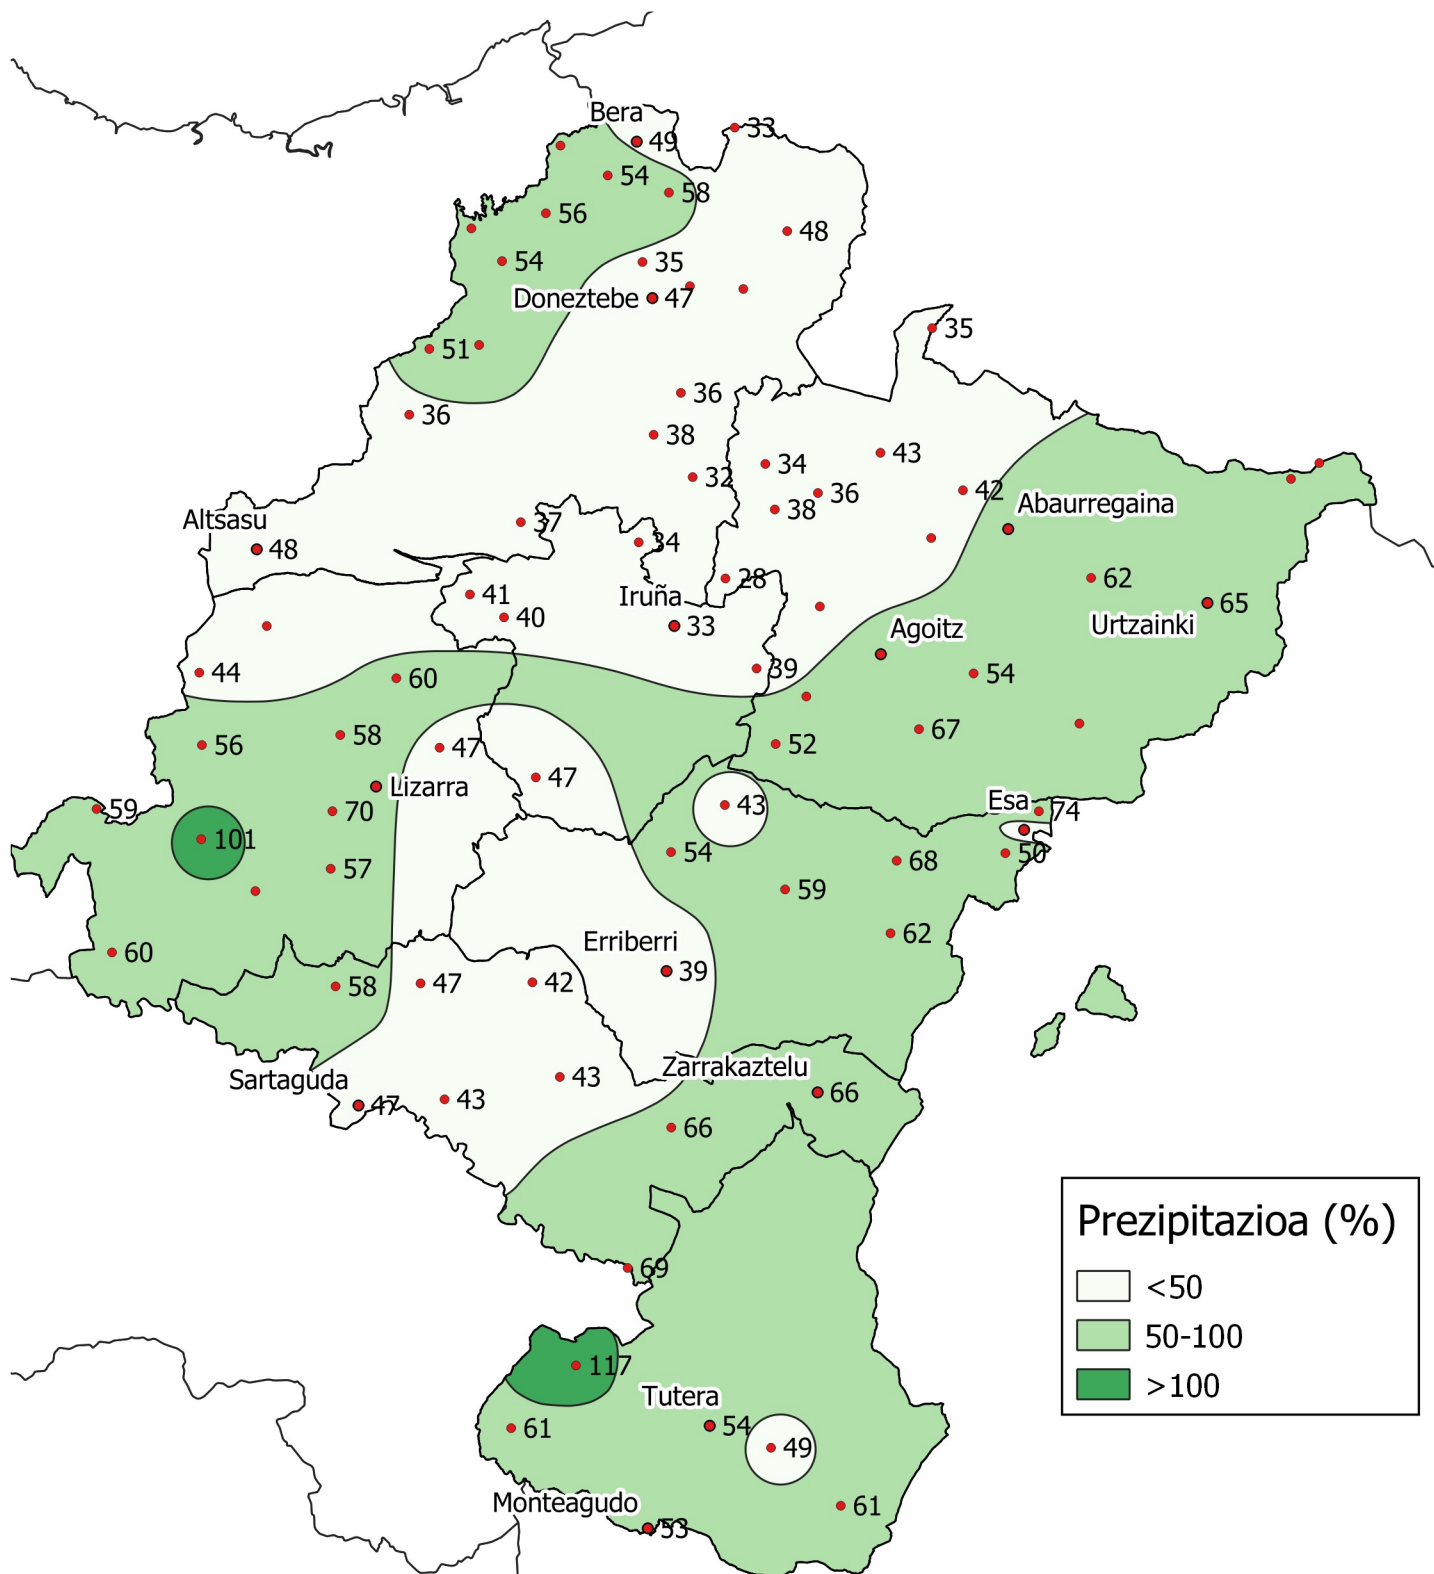

Prezipitazioaren ehunekoa, batez besteko historikoarekin alderatuta. Urria 2021

0 10 20 30 km

1:800000

Nafarroako
Gobernua