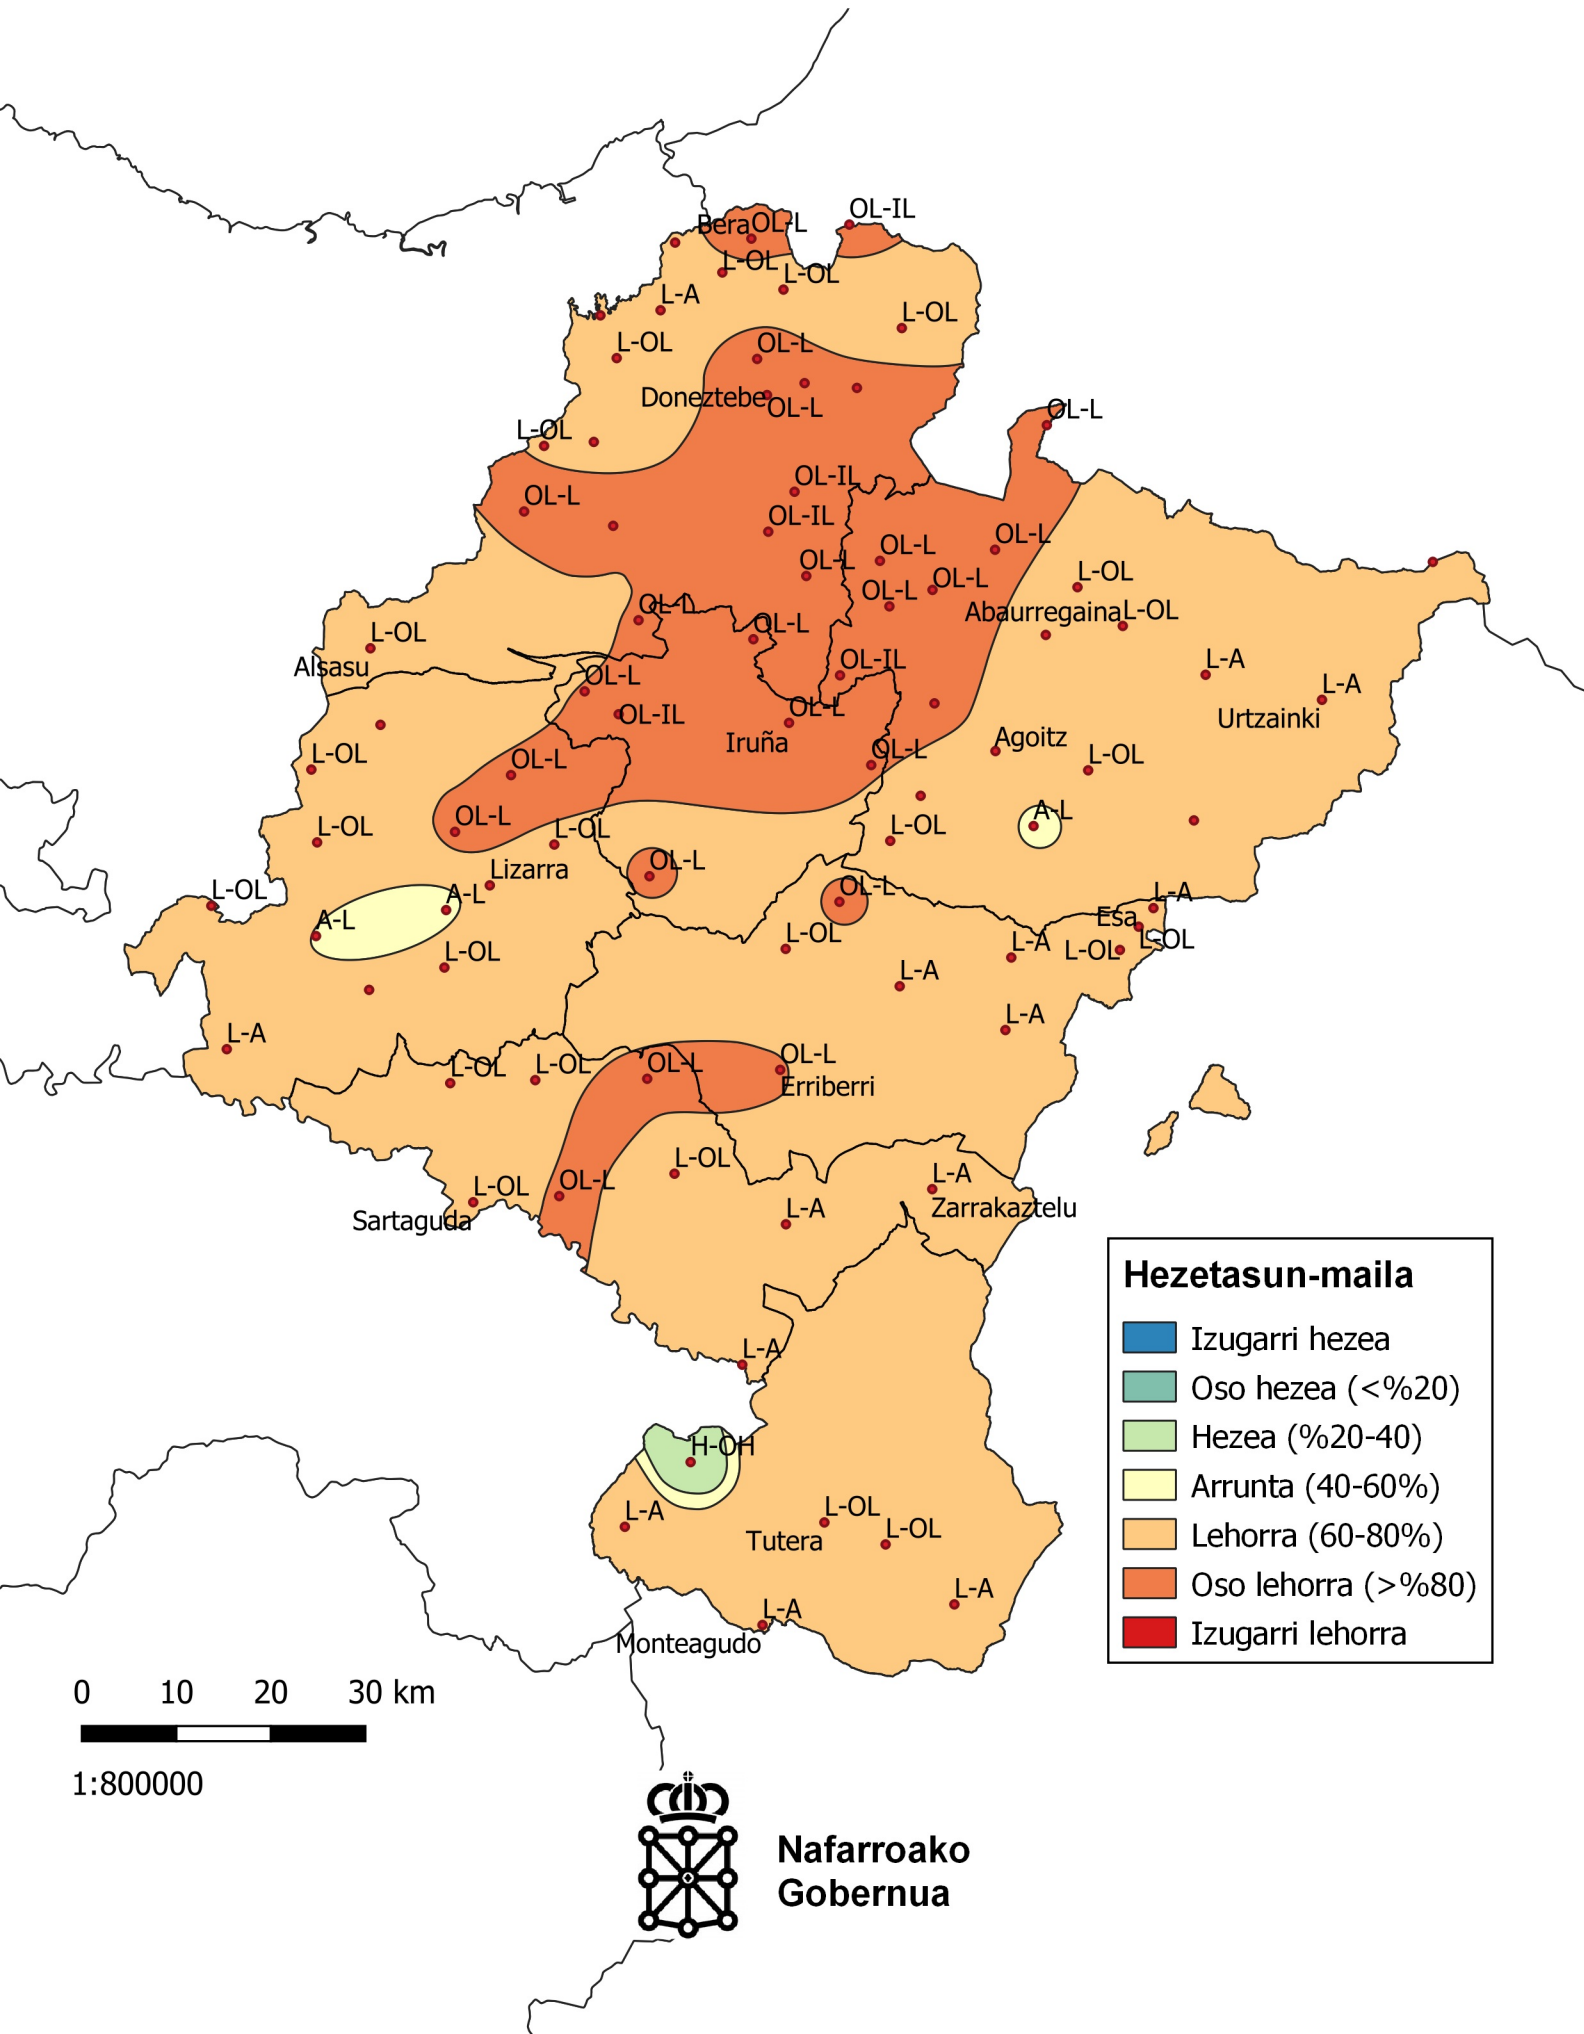

# Prezipitazio maiztasunen azterketa. Urria 2021.

0 10 20 30 km

1:800000

Nafarroako  
Gobernua