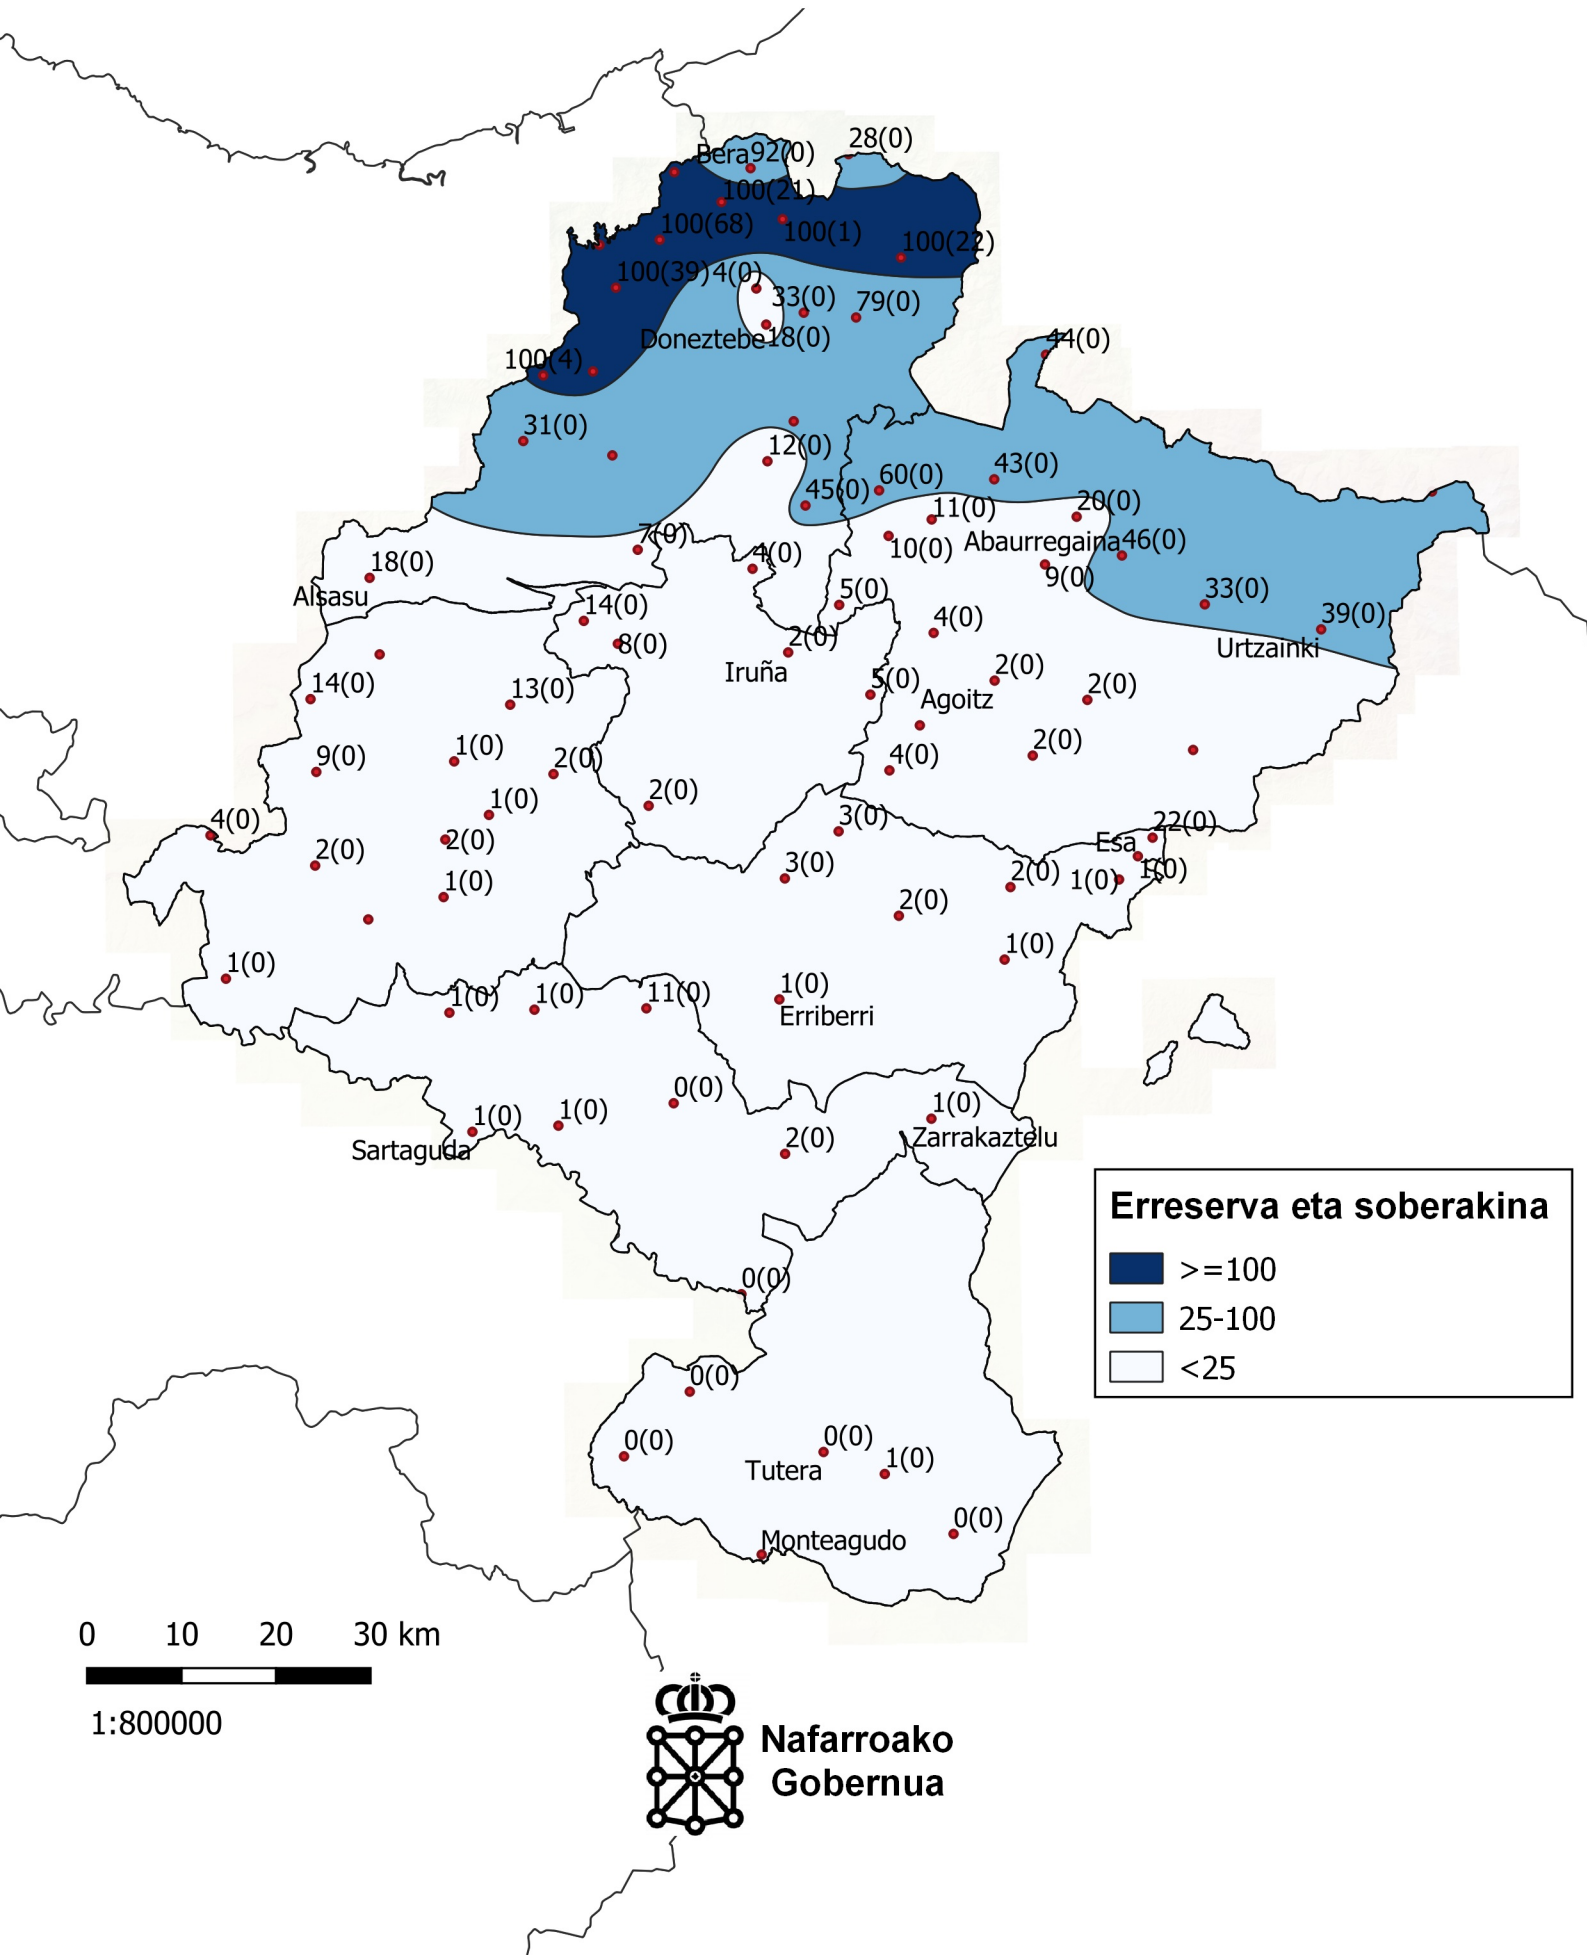

Lurzoruko ur erreserba eta soberakina (mm-tan) 2021ko Urraiaren bukaeran.

Bera 92(0) 28(0)
100(21)
100(68) 100(1) 100(22)
100(39) 4(0)
33(0) 79(0)
Doneztebe 18(0)

Alsasu 18(0)

Iruña 4(0)

Abaurregaina 46(0)

Urtzainki 39(0)

Sartaguda 1(0)

Erriberri 1(0)

Zarakastelu 1(0)

Tutera 0(0)

Monteagudo 0(0)