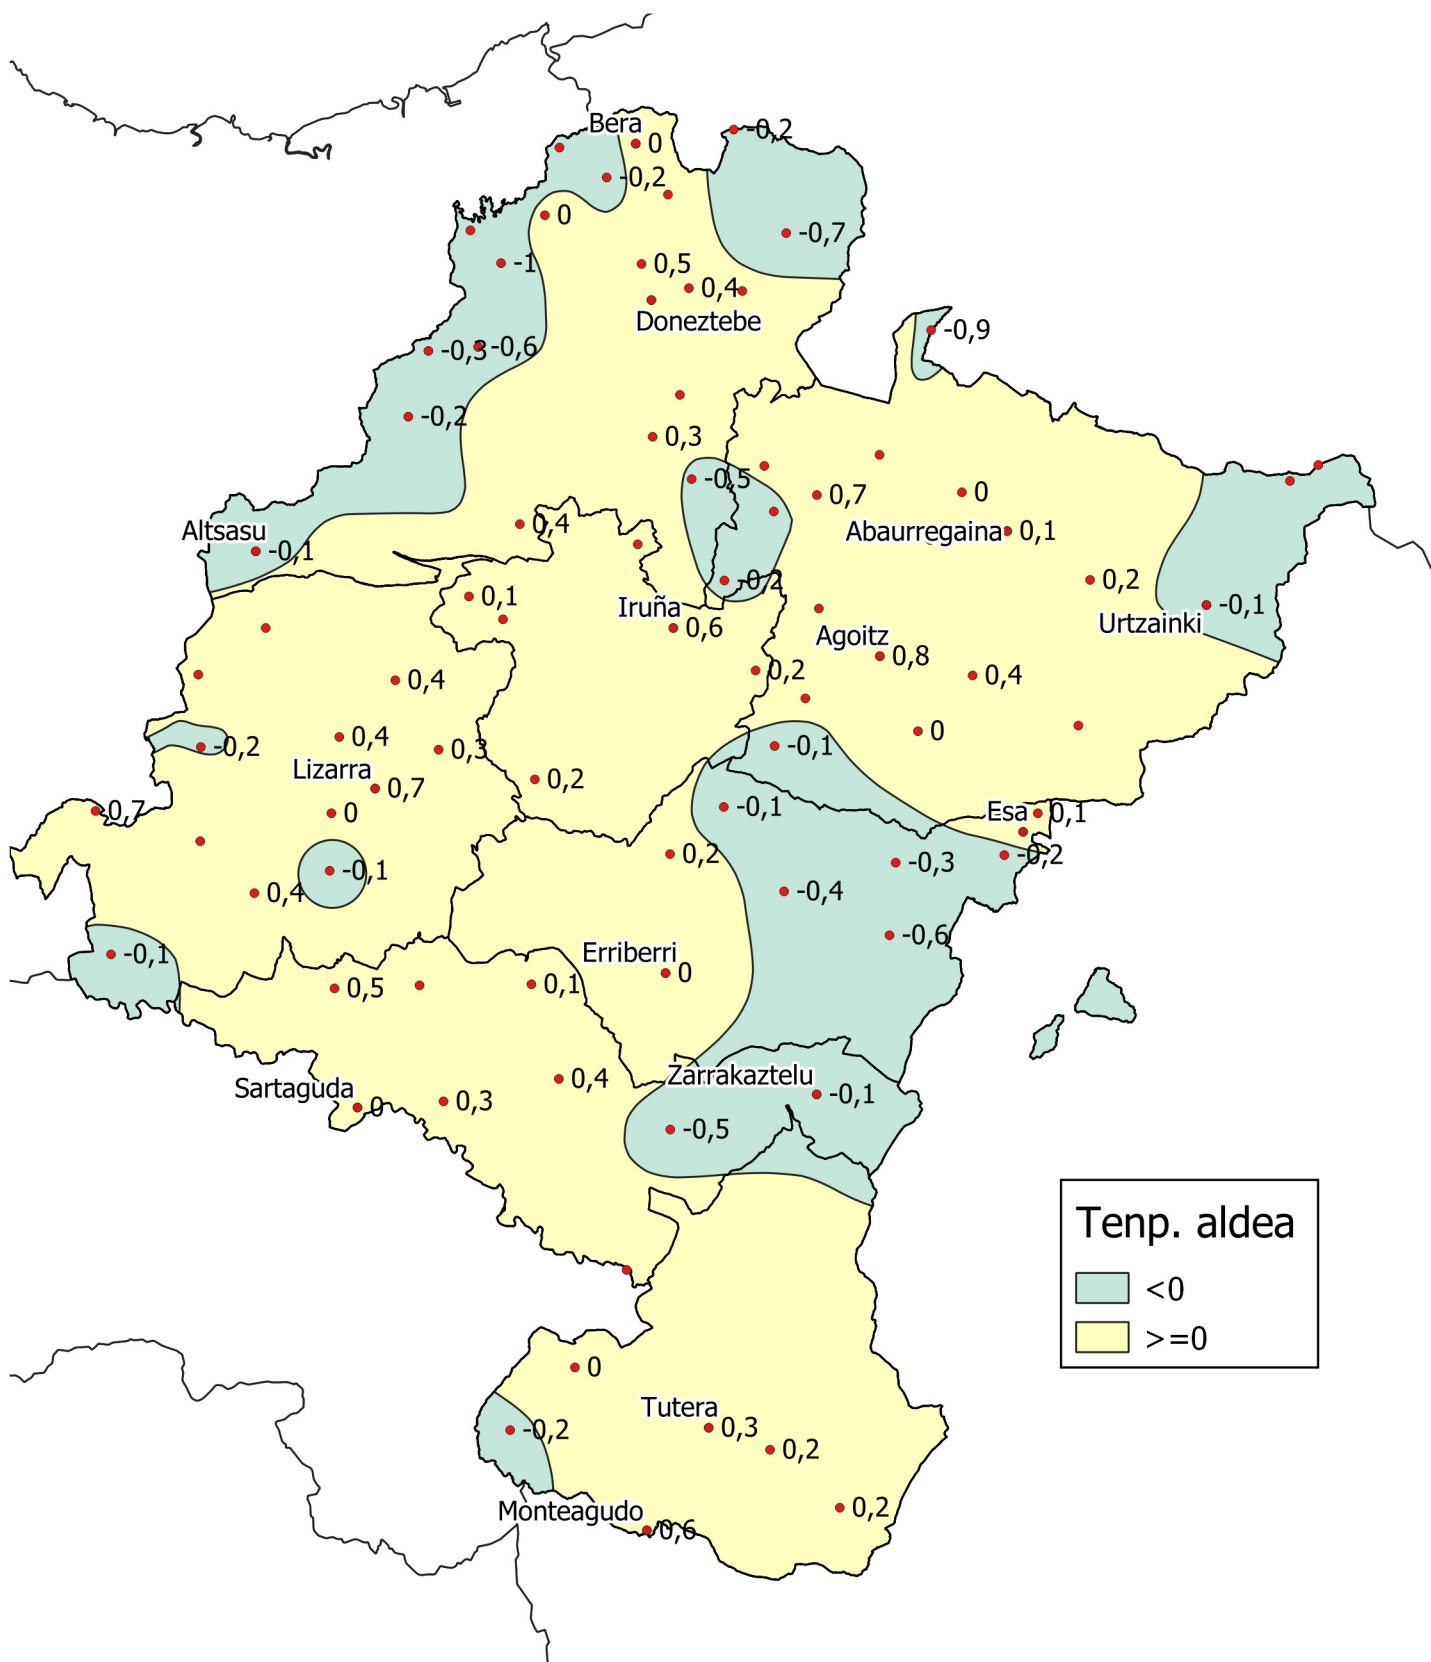

Batez besteko temperatura (°C) eta batez besteko historikoaren arteko aldea. Udazkena 2021.

Temp. aldea

- < 0
- >= 0