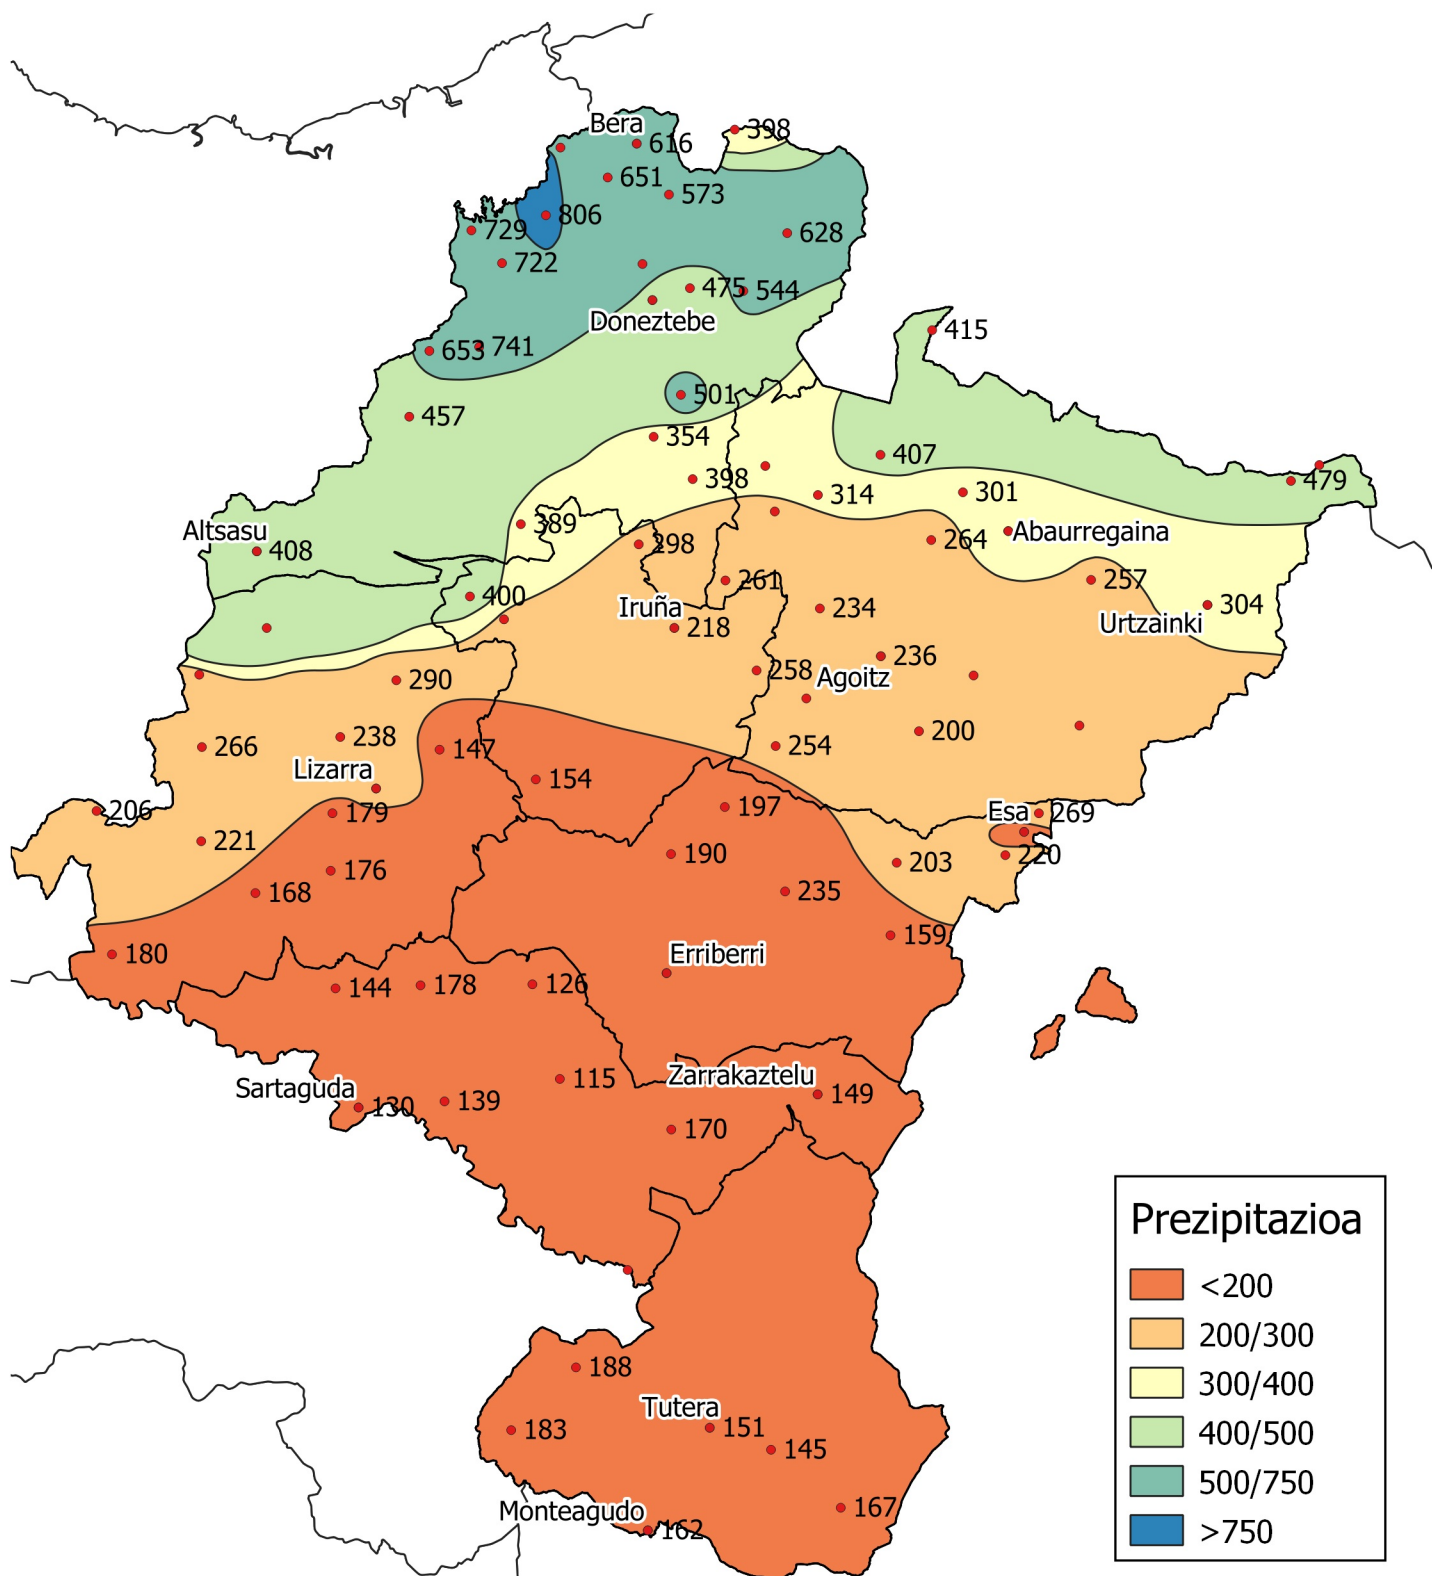

# Prezipitazioa (mm-tan). Udazkena 2021

0 10 20 30 km

1:800000

Nafarroako  
Gobernua

## Prezipitazioa

- <200
- 200/300
- 300/400
- 400/500
- 500/750
- >750