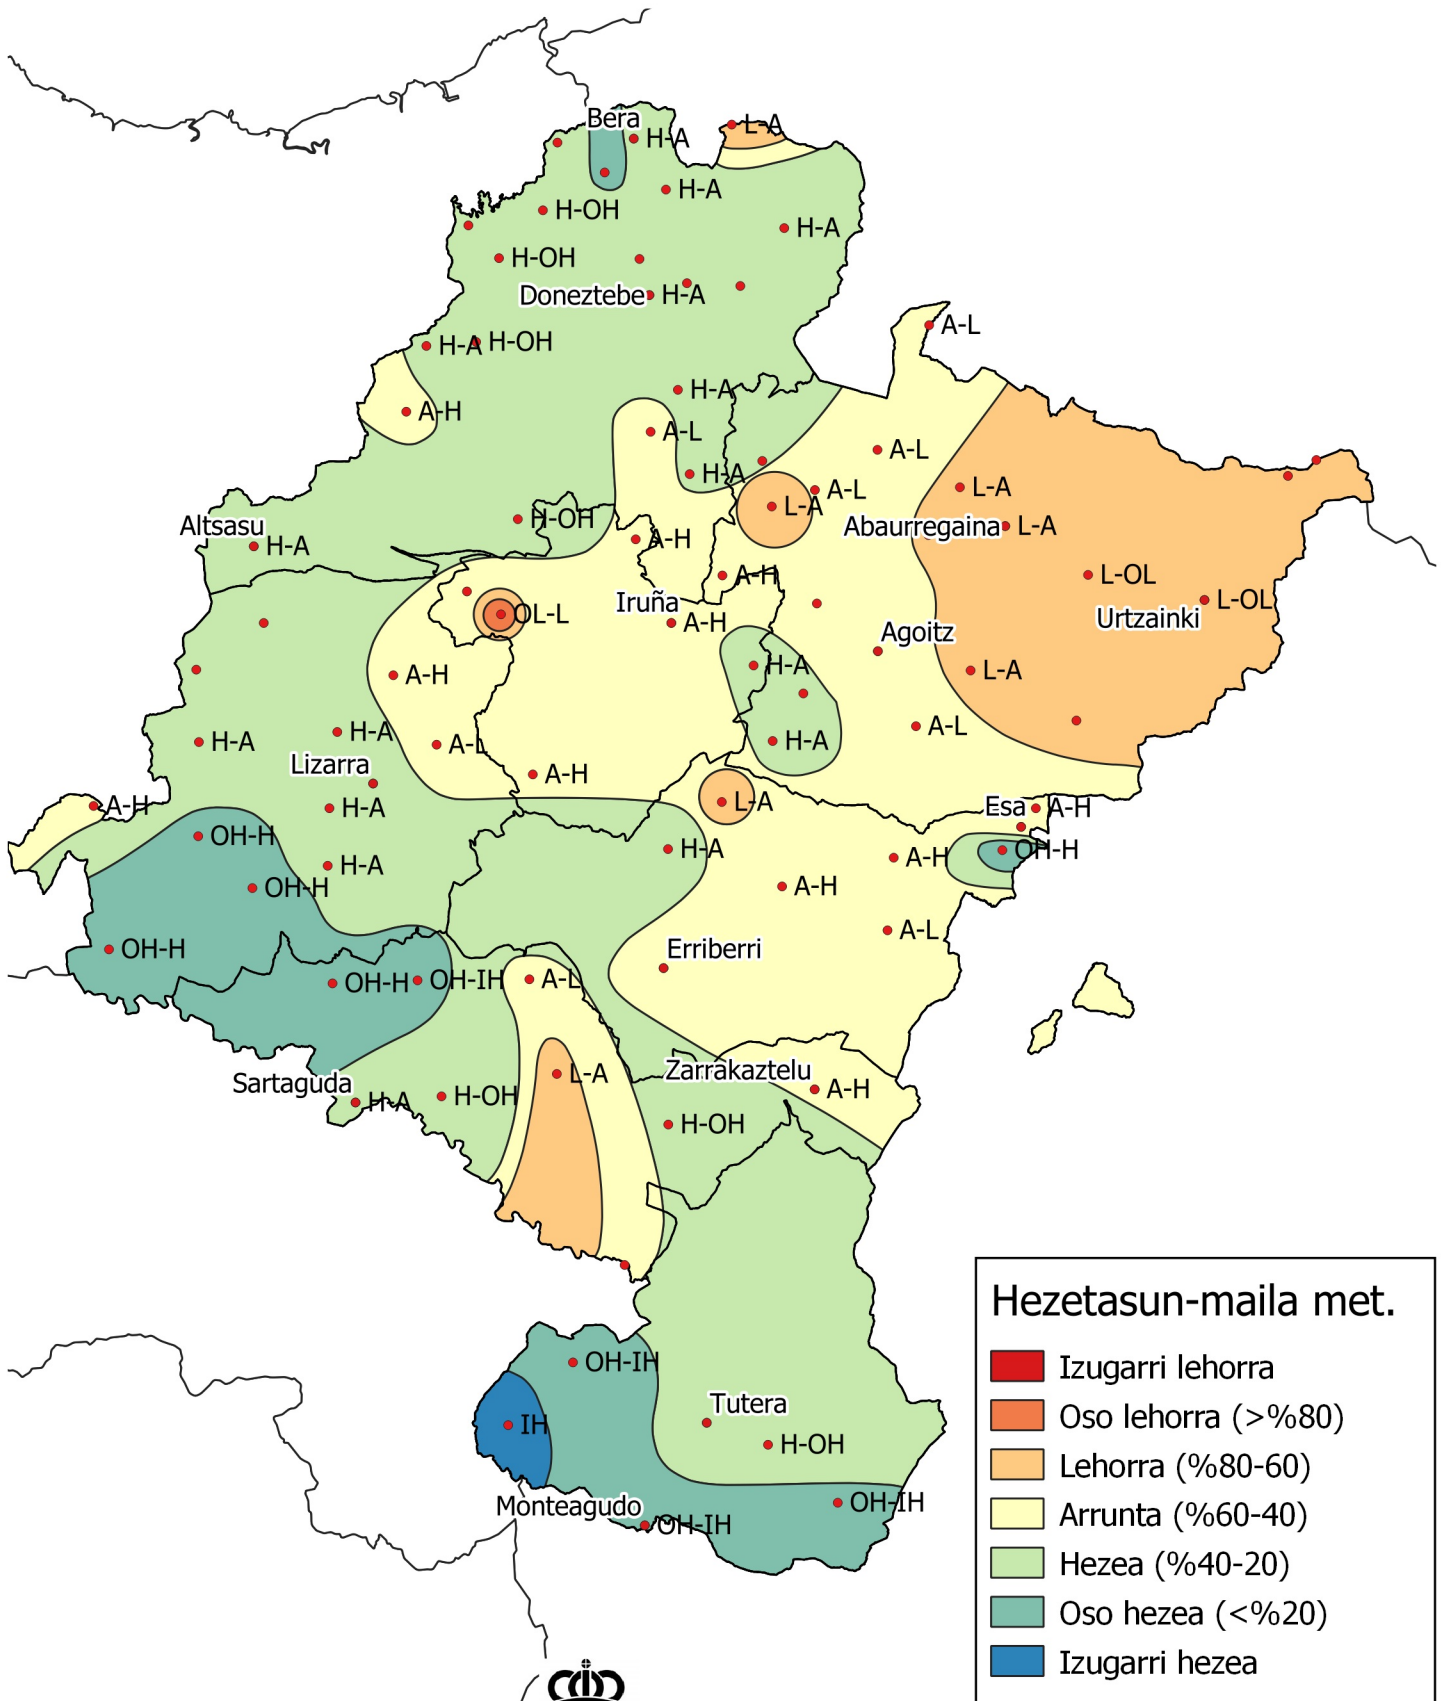

Metatutako prezipitazioaren maiztasunen azterketa.

Epea: 2021eko Irailaren 1etik 2021eko Azaroaren 30era.

0 10 20 30 km

 1:800000

Nafarroako
 Gobernua

Hezetasun-maila met.

- Izugarri lehorra
- Oso lehorra (>%80)
- Lehorra (%80-60)
- Arrunta (%60-40)
- Hezea (%40-20)
- Oso hezea (<%20)
- Izugarri hezea