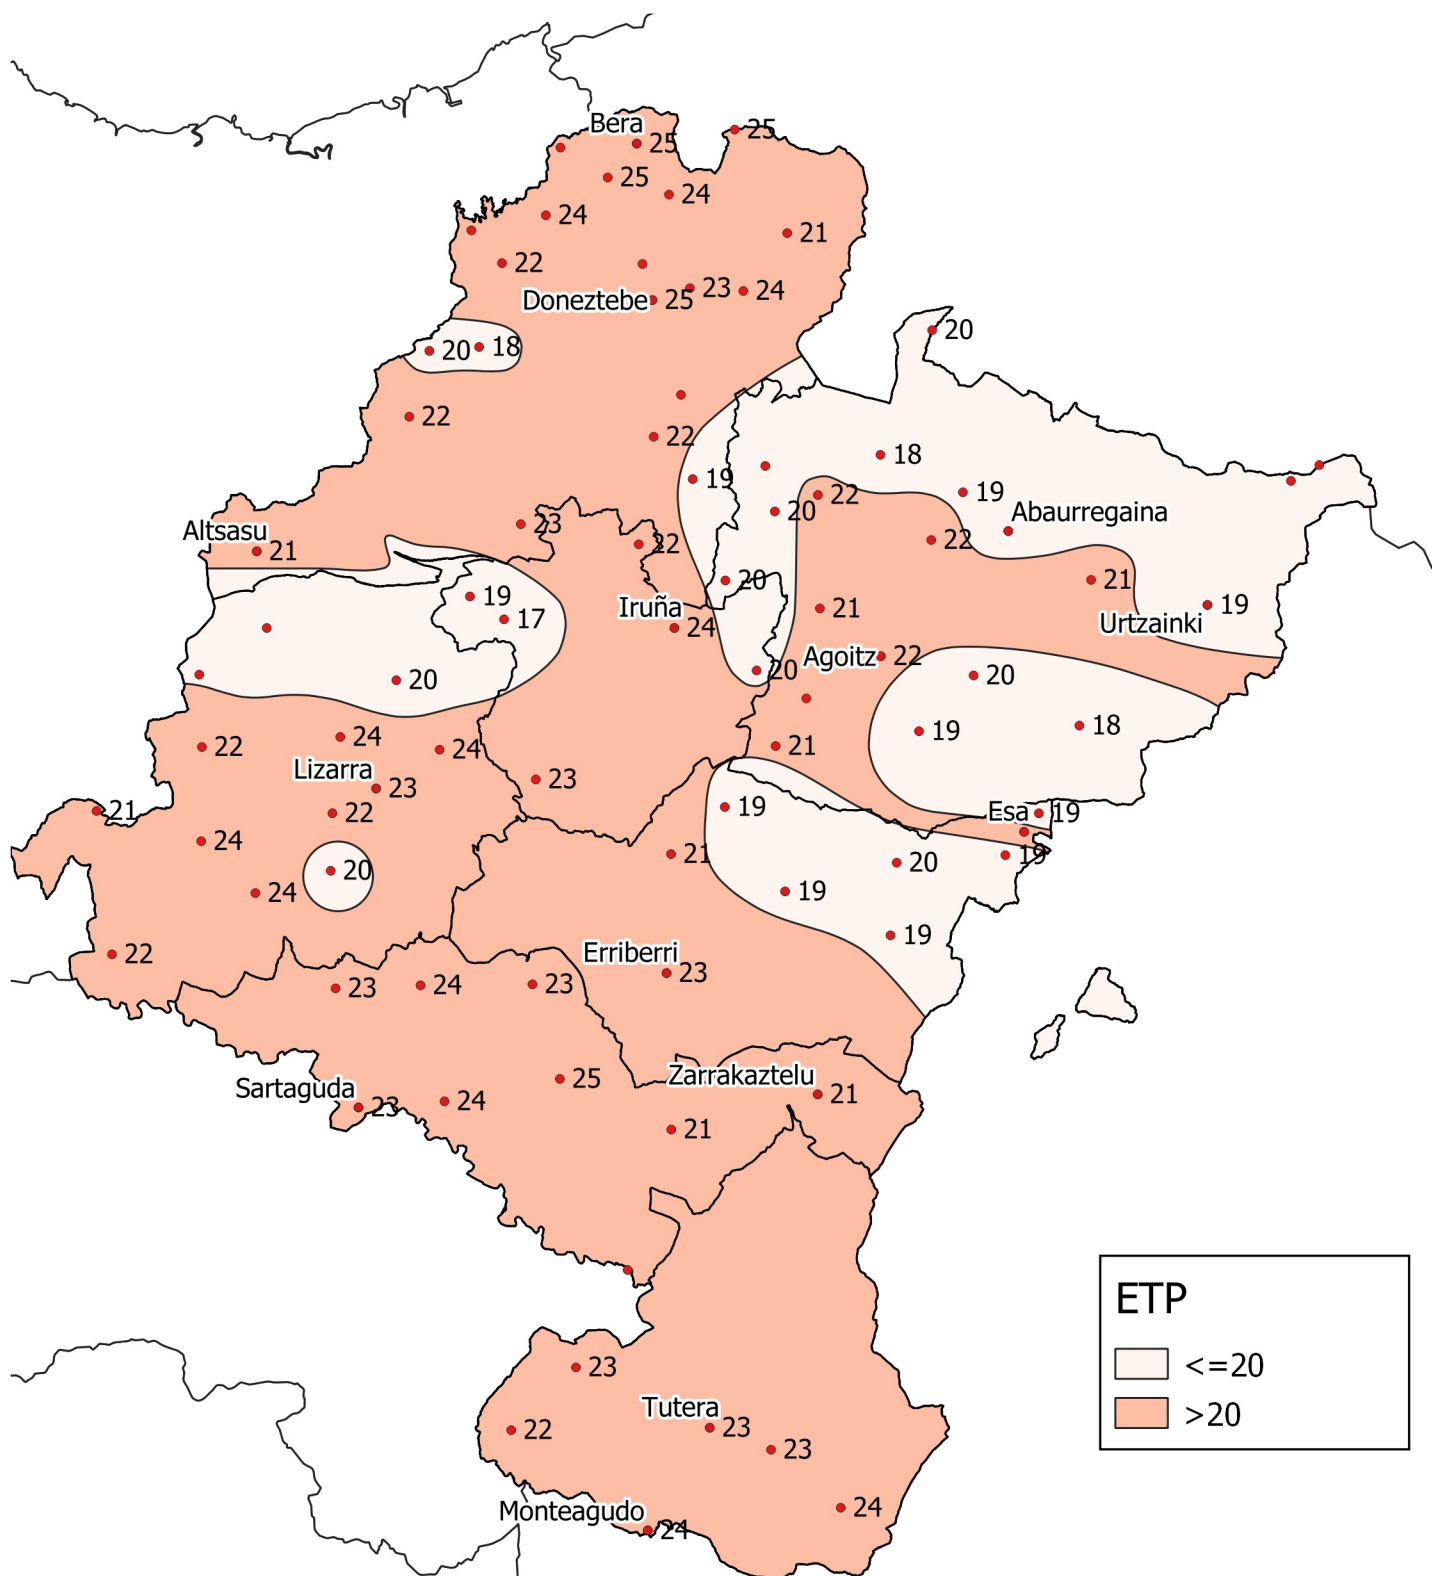

# Ebapotranspirazio potentziala (mm-tan) Thornthwaite-ren arabera. Azaroa 2021

0 10 20 30 km

1:800000

Nafarroako  
Gobernua